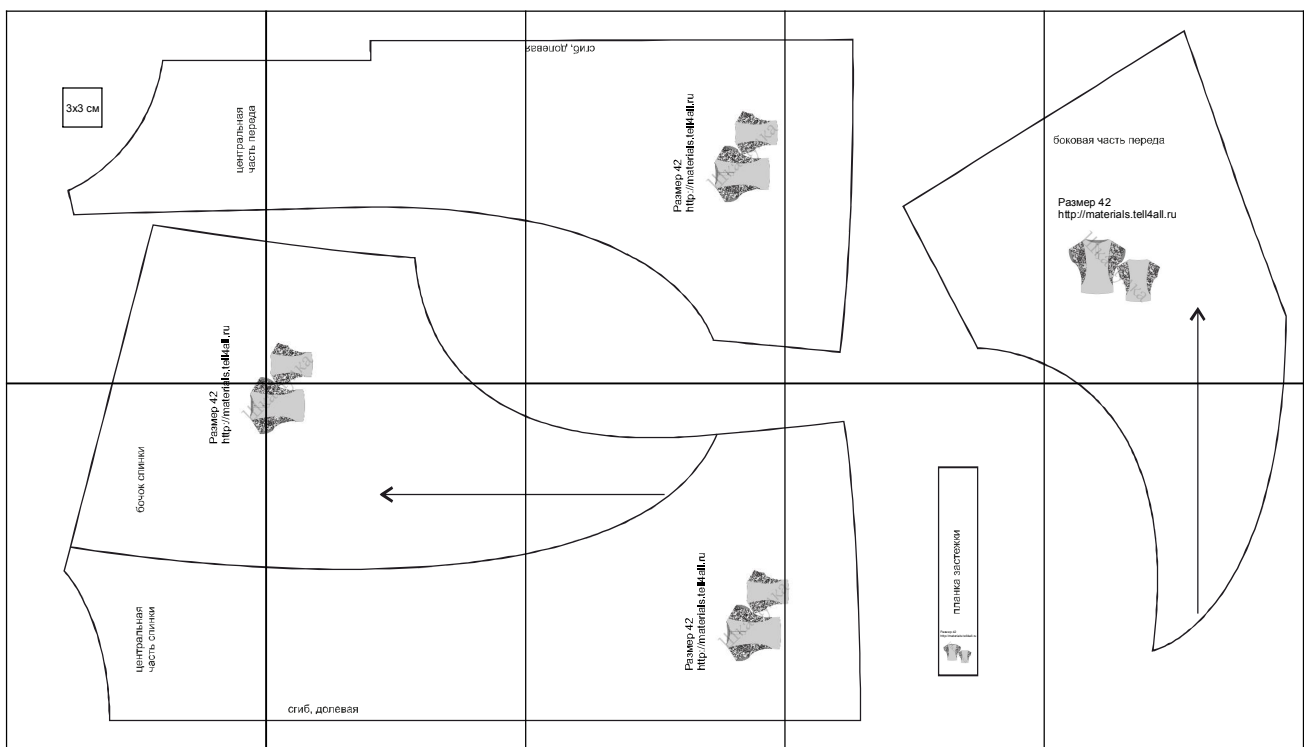

Размер 42
рост 168 см

Соответствие размеров
смотрите на сайте
«Шкатулка»
<http://materials.tell4all.ru>

Автор выкройки Анна Ивина

Файл с выкройкой и все его фрагменты охраняются
законом об авторском праве. Публикация и распространение
выкройки и ее фрагментов запрещены!
Официальное разрешение предоставлено только следующим
сайтам:
<http://materials.tell4all.ru>
Если Вы обнаружили нарушение авторских прав,
необходимо сообщить об этом по адресу admin@tell4all.ru

3x3 см

Центральная
часть переда

срис, дорев:

Размер 42
<http://materials.tell4all.ru>

(4, 1)

боковая часть переда

Размер 42

<http://materials.tell4all.ru>

Размер 42
<http://mater>

(2, 2)

сгиб, долевая

Размер 42
<http://materials.tell4all.ru>

планка застезки

Размер 42
<http://materials.tell4all.ru>

(5, 2)

T