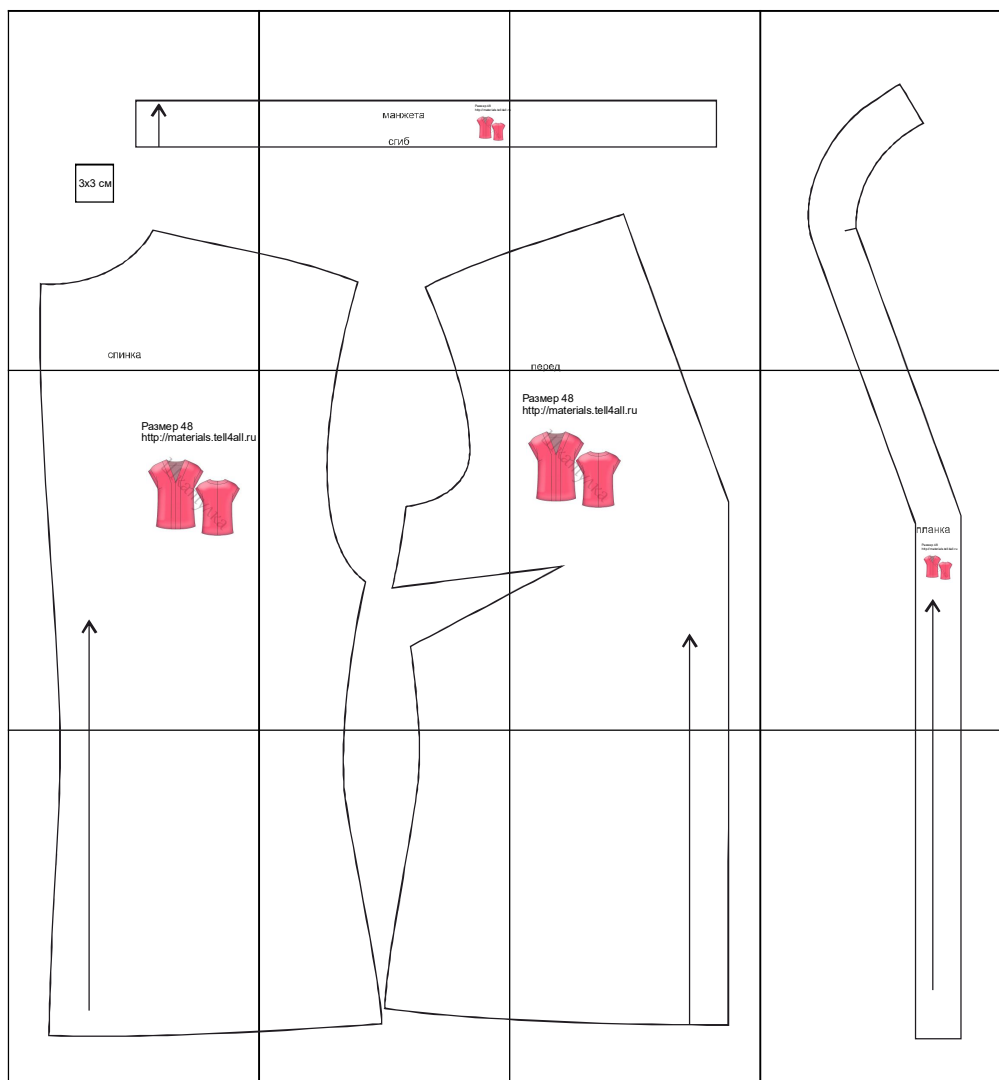

Автор выкройки Анна Ивина

Файл с выкройкой и все его фрагменты охраняются
законом об авторском праве. Публикация и распространение
выкройки и ее фрагментов запрещены!

Официальное разрешение предоставлено только следующим
сайтам:

<http://materials.tell4all.ru>

Если Вы обнаружили нарушение авторских прав,
необходимо сообщить об этом по адресу admin@tell4all.ru