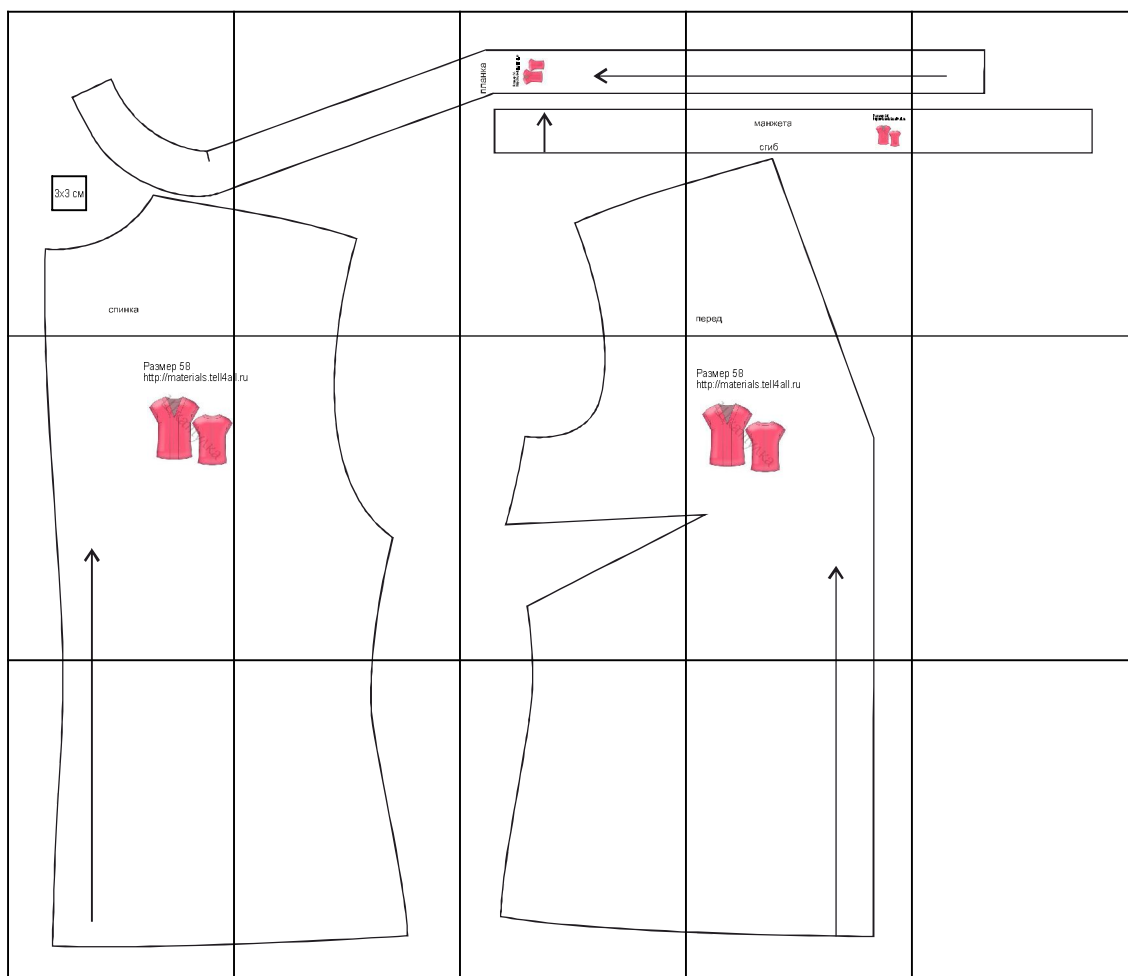

Автор выкройки Анна Ивина

Файл с выкройкой и все его фрагменты охраняются
законом об авторском праве. Публикация и распространение
выкройки и ее фрагментов запрещены!
Официальное разрешение предоставлено только следующим
сайтам:

<http://materials.tell4all.ru>

Если Вы обнаружили нарушение авторских прав,
необходимо сообщить об этом по адресу admin@tell4all.ru