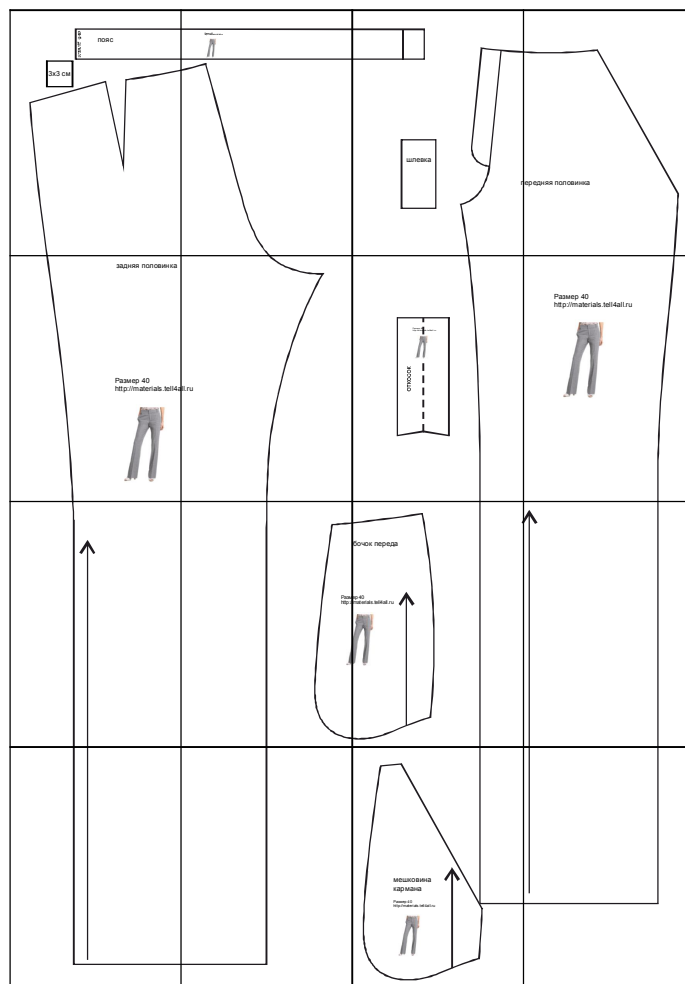

Автор выкройки Анна Ивина

Файл с выкройкой и все его фрагменты охраняются
законом об авторском праве. Публикация и распространение
выкройки и ее фрагментов запрещены!

Официальное разрешение предоставлено только следующим
сайтам:

<http://materials.tell4all.ru>

Если Вы обнаружили нарушение авторских прав,
необходимо сообщить об этом по адресу admin@tell4all.ru