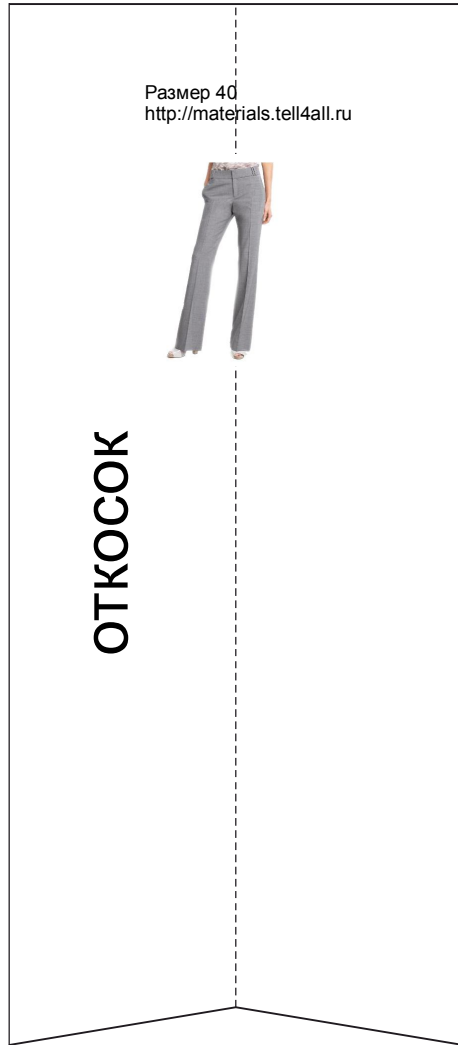

# задняя половинка

Размер 40  
<http://materials.tell4>

(2, 2)

1

fall.ru

Размер 40  
<http://materials.tell4all.ru>

— (1, 3)

+

# бочок переда

измер 40  
<http://materials.tell4all.ru>

(4, 3)

— (1, 4)

+

T

(2, 4)

# МЕШКОВИНА кармана

Размер 40  
<http://materials.tell4all.ru>

(4, 4)