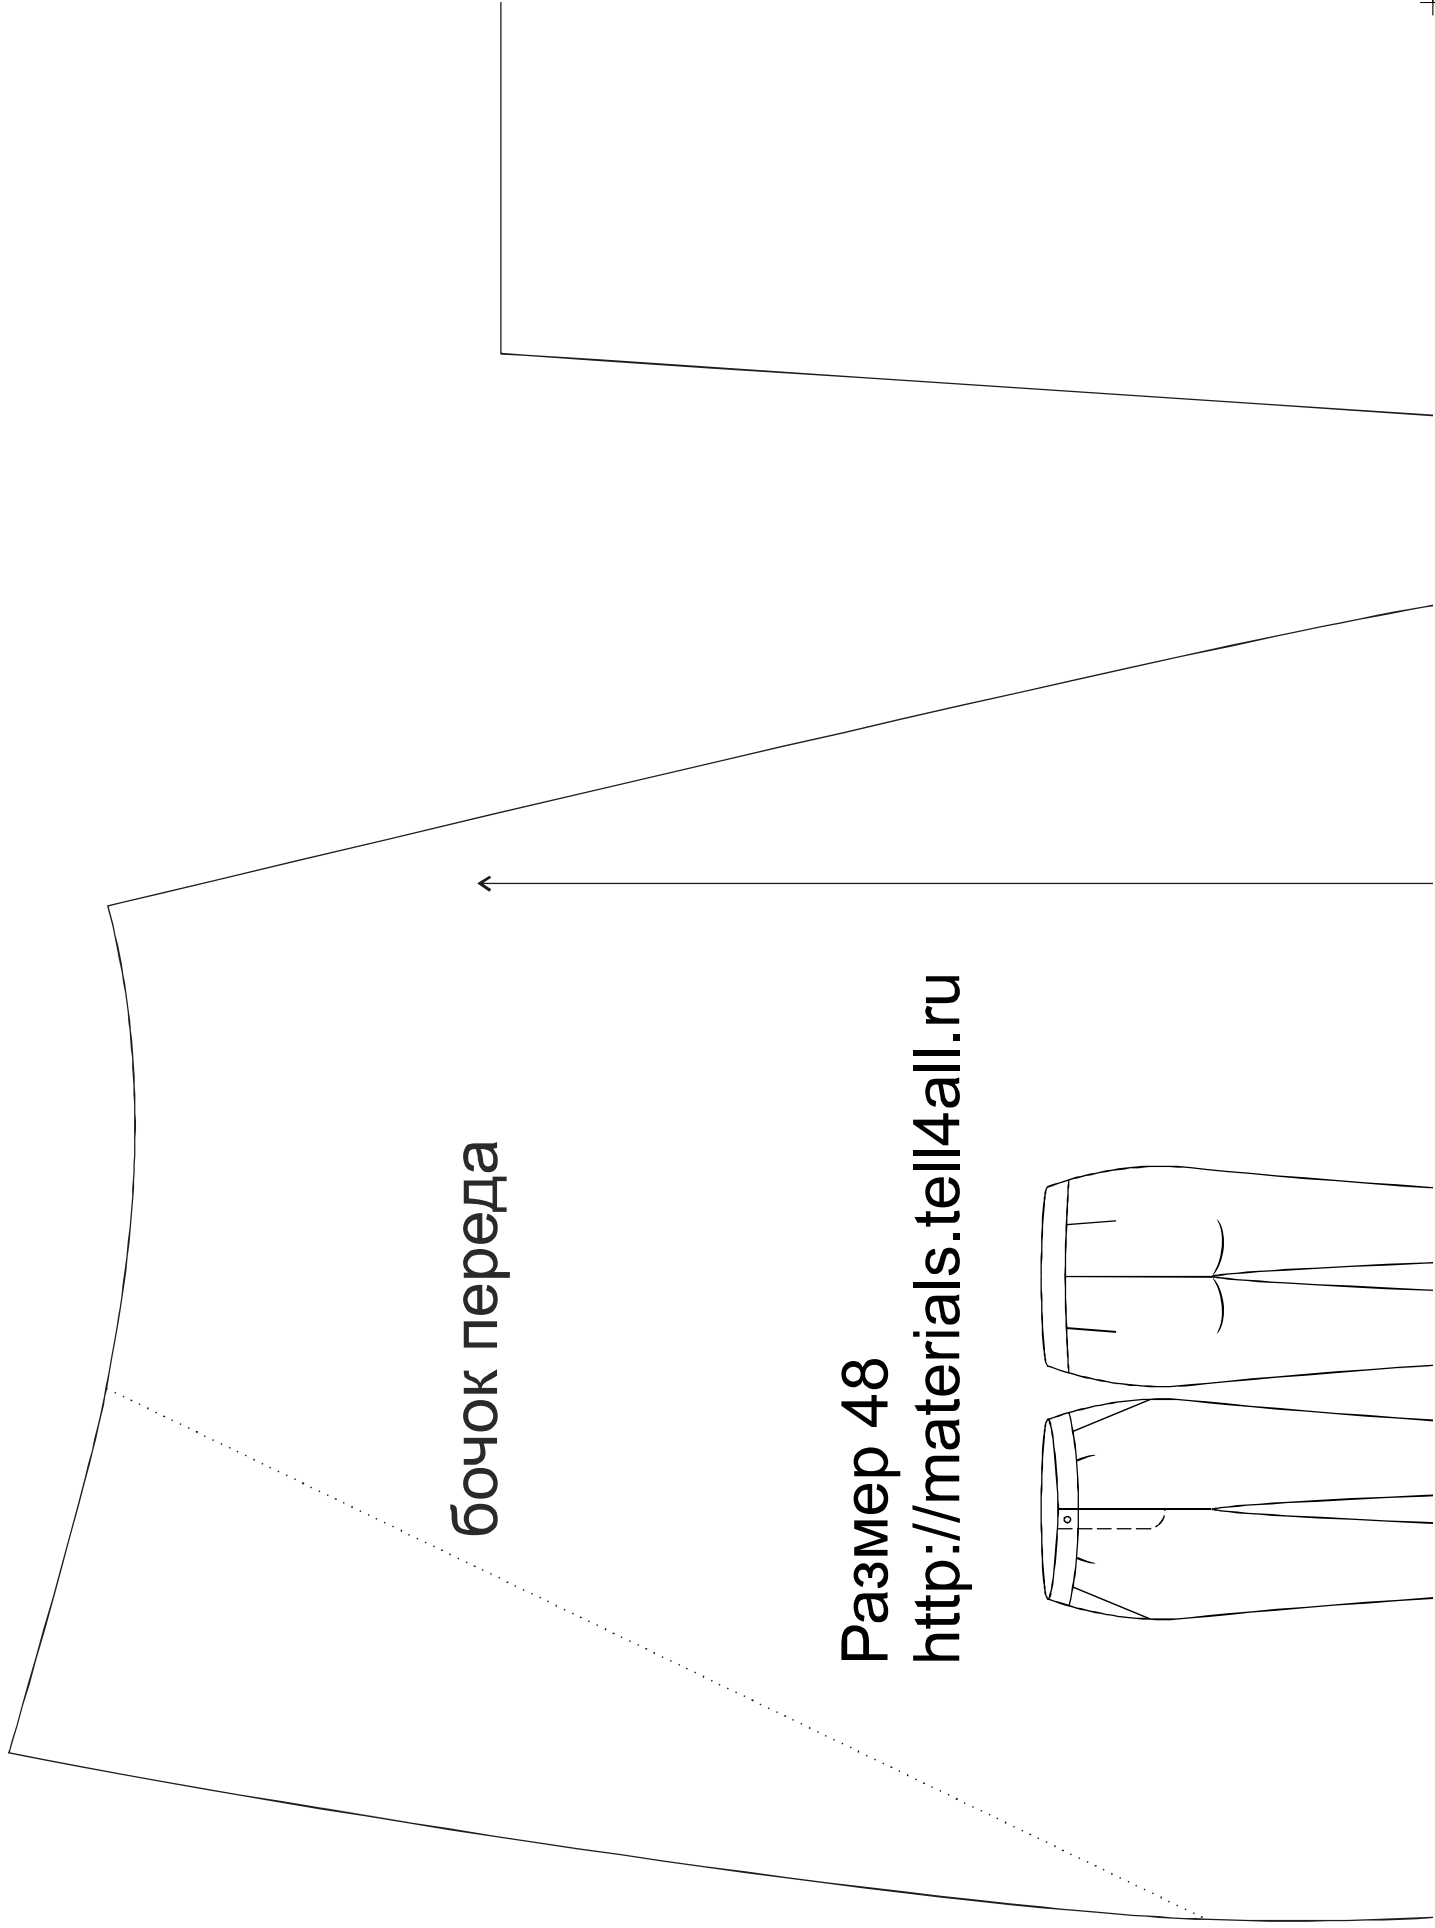

# задняя половинка

Размер 48  
<http://materials.tell4all.ru>

(3, 1)

⊥ (4, 1)

⊥

+

+

(5, 1)

— (1, 2)

—

+

(2, 2)

(3, 2)

(4, 2)

Размер 48

<http://materials.tell4all.ru>

складка

передняя половина

ПЯС

сгиб, долевая

бочок переда

Размер 48  
<http://materials.tell4all.ru>

Размер 48  
<http://materials.tell4all.ru>

**Мешковина  
кармана**