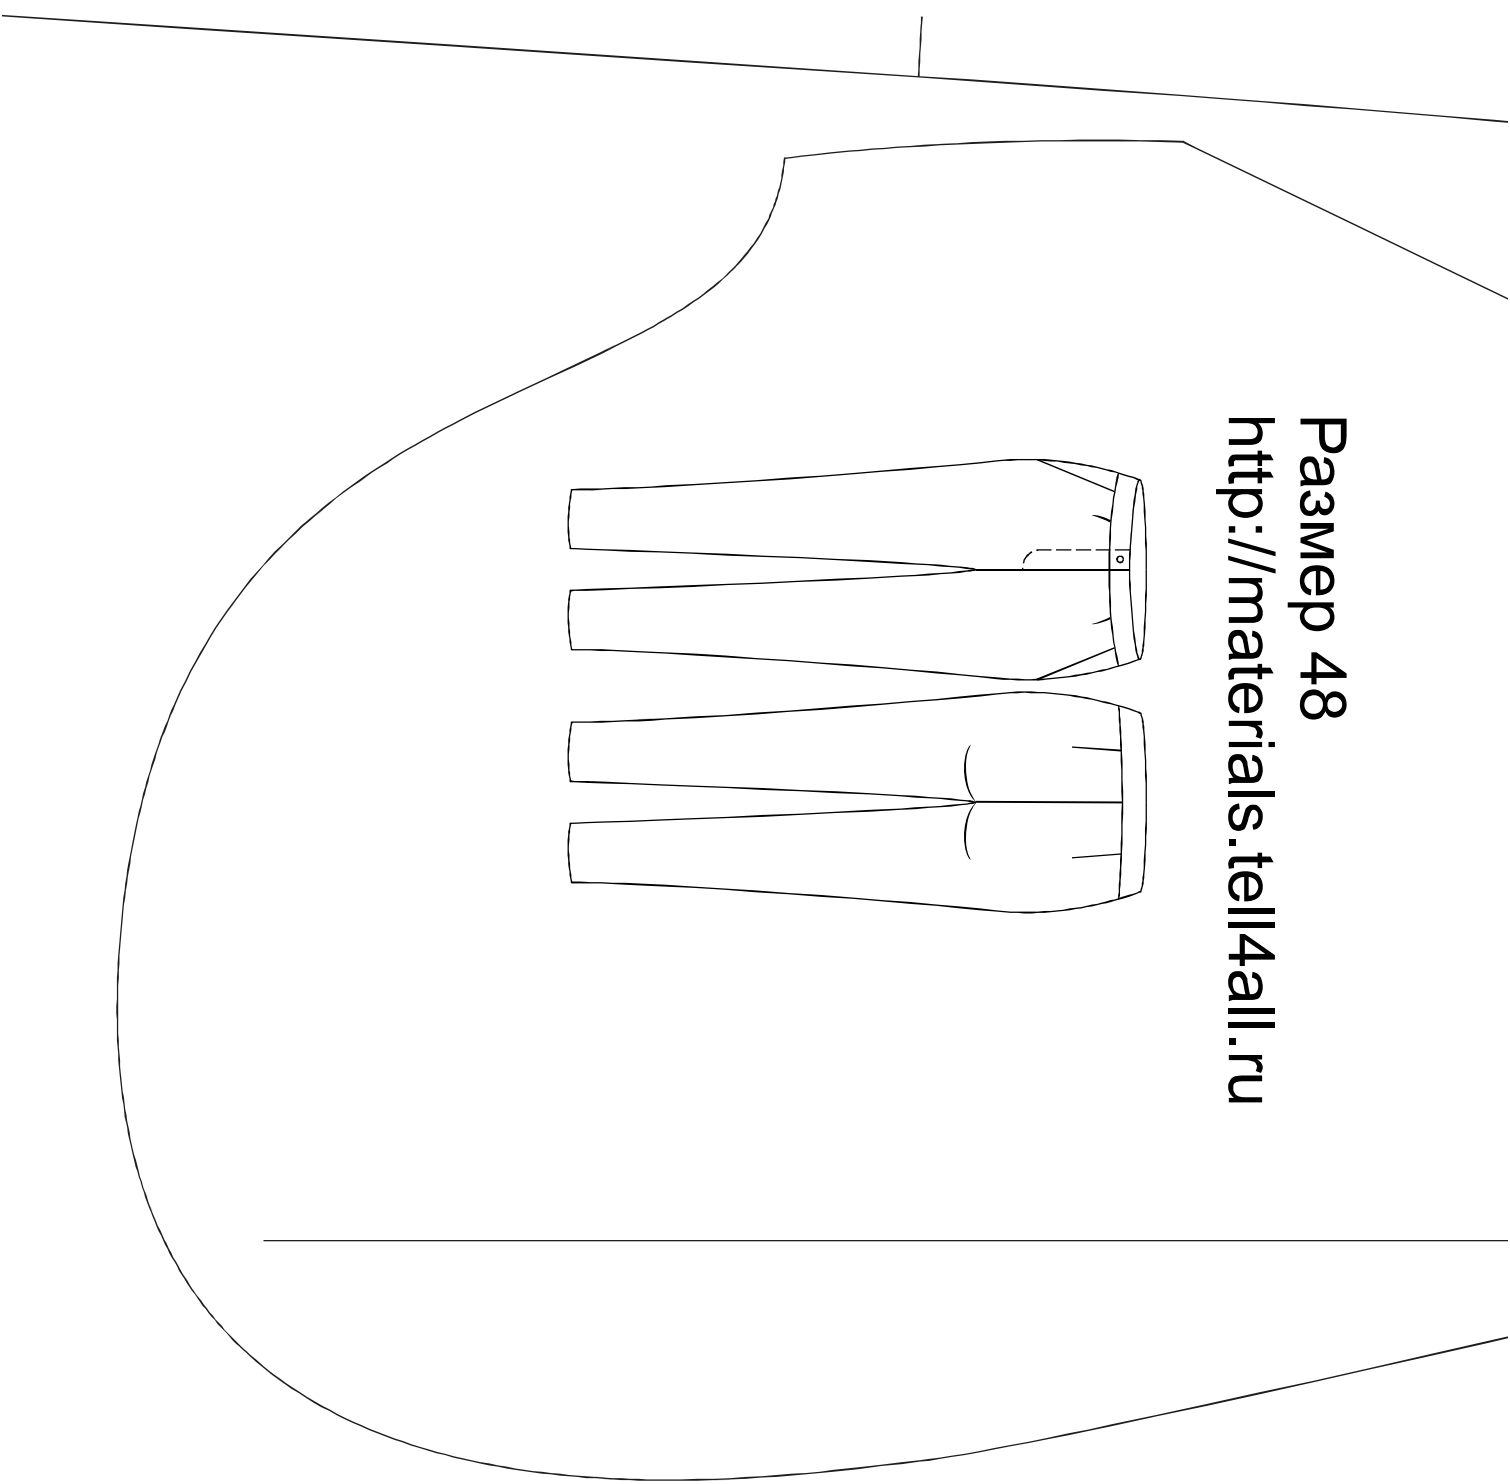

складка

передняя половина

ПЯС

сгиб, долевая

бочок переда

Размер 48  
<http://materials.tell4all.ru>

Размер 48  
<http://materials.tell4all.ru>

**Мешковина  
кармана**