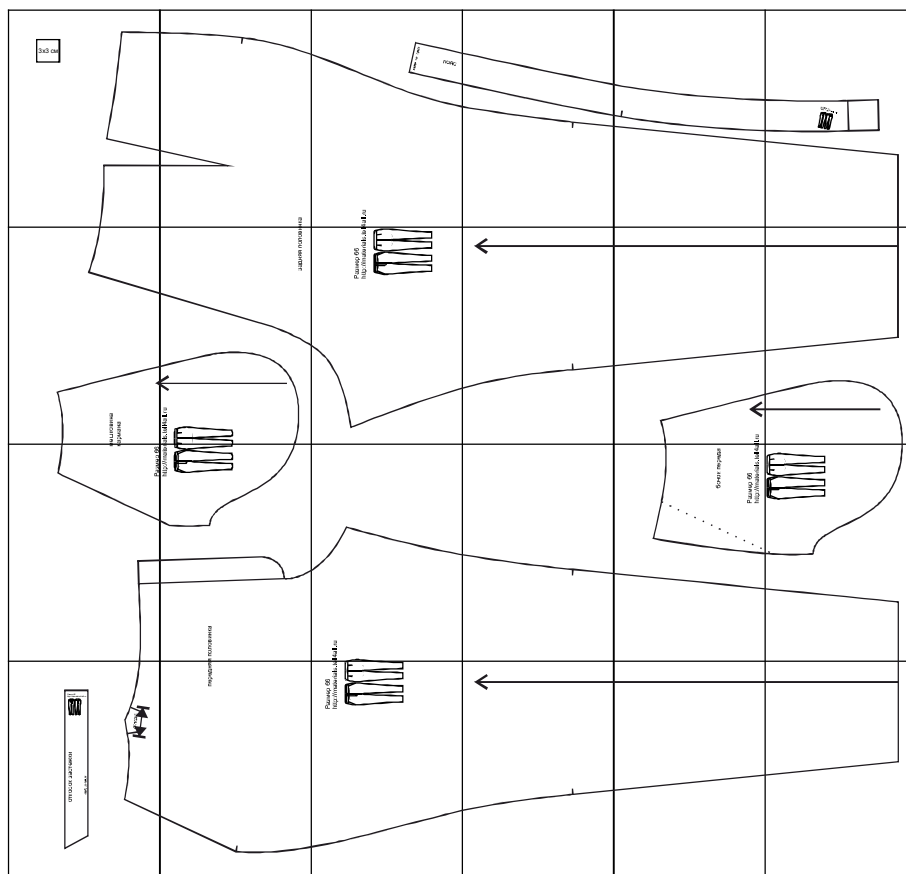

Размер 66
рост 168 см

Соответствие размеров
смотрите на сайте
«Шкатулка»
<http://materials.tell4all.ru>

Файл с выкройкой и все его фрагменты охраняются
законом об авторском праве. Публикация и распространение
выкройки и ее фрагментов запрещены!
Официальное разрешение предоставлено только следующим
сайтам:
<http://materials.tell4all.ru>
Если Вы обнаружили нарушение авторских прав,
необходимо сообщить об этом по адресу admin@tell4all.ru

(1, 1)

(2, 1)

СТИБ, ДОЛГОВАЯ

ПОЯС

(4, 1)

(5, 1)

Размер 66
<http://materials.tel4all.ru>

(1, 2)

**МЕШКОВИНА
КАРМАНА**

ЗАДНЯЯ ПОЛОЕ

Размер 66
<http://materials.te>

(4, 2)

(6, 2)

(1, 3)

Размер 66

ЯЯ ПОЛОВИНКА

ell4all.ru

(4, 3)

бочок передела

Размер 66

<http://materials.tell4>

(6, 3)

ОТКОСОК ЗАСТЕЖКИ

сгиб, долевая