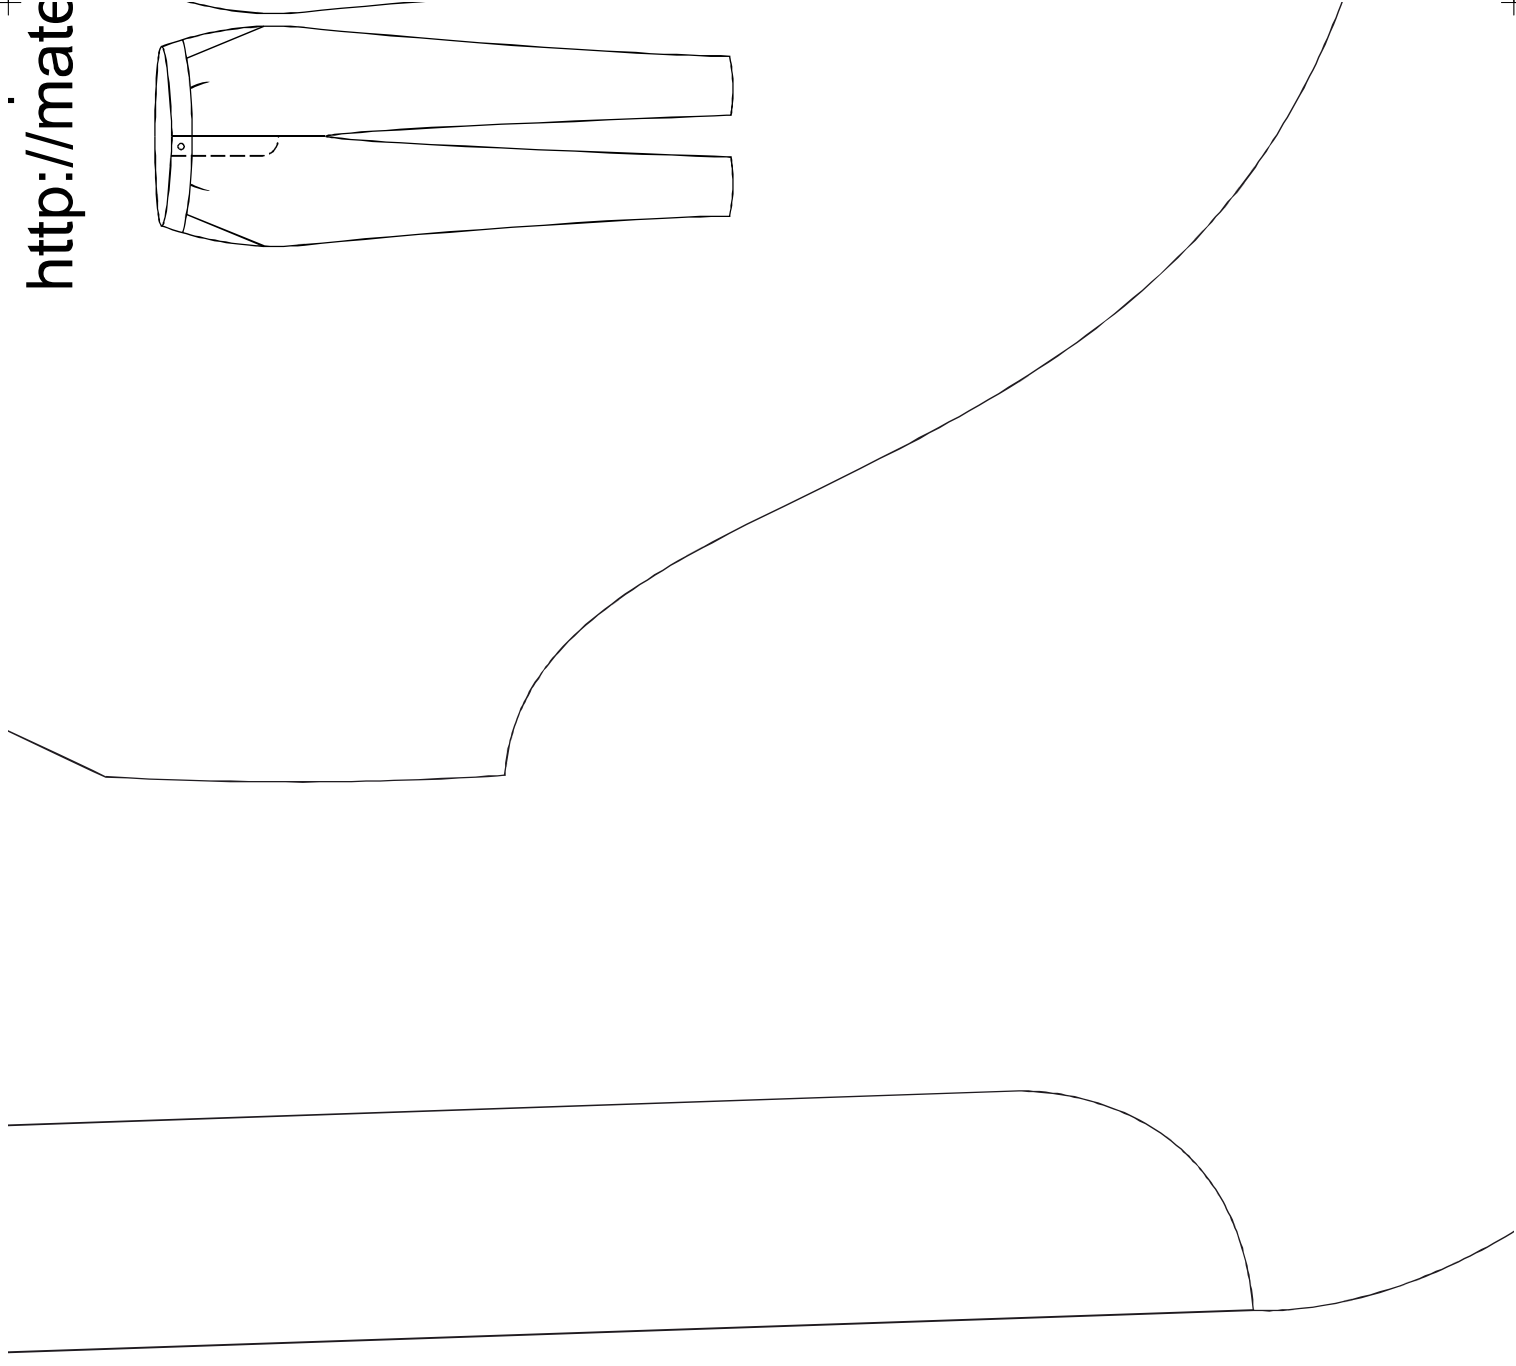

**МЕШКОВИНА
КАРМАНА**

ЗАДНЯЯ ПОЛОЕ

Размер 66
<http://materials.te>

(4, 2)

(6, 2)

(1, 3)

Размер 66

ЯЯ ПОЛОВИНКА