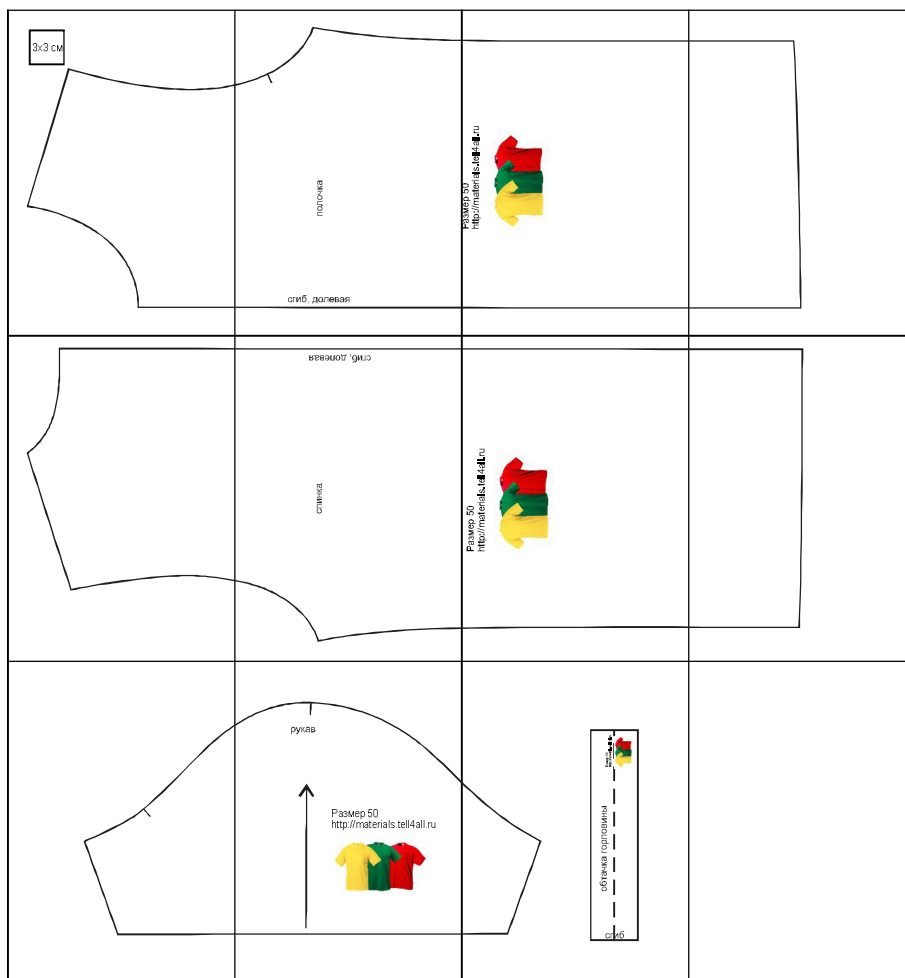

Размер 50

Соответствие размеров
смотрите на сайте
«Шкатулка»
<http://materials.tell4all.ru>

Файл с выкройкой и все его фрагменты охраняются
законом об авторском праве. Публикация и распространение
выкройки и ее фрагментов запрещены!
Официальное разрешение предоставлено только следующим
сайтам:
<http://materials.tell4all.ru>

Если Вы обнаружили нарушение авторских прав,
необходимо сообщить об этом по адресу admin@tell4all.ru

(1, 1)

(2, 1)

полочка

сгиб, долевая

Размер 50

<http://materials.tell4all.ru>

(4, 1)

— (1, 2)

+

—

+

СПИГ, ДОЛОВАЯ

СПИНКА

Размер 50
<http://materials.tell4all.ru>

(4, 2)

рукав

Размер 50
<http://materials.tell4all.ru>

обтачка горловины

Размер 50
<http://materials.tell4all.ru>

сгиб