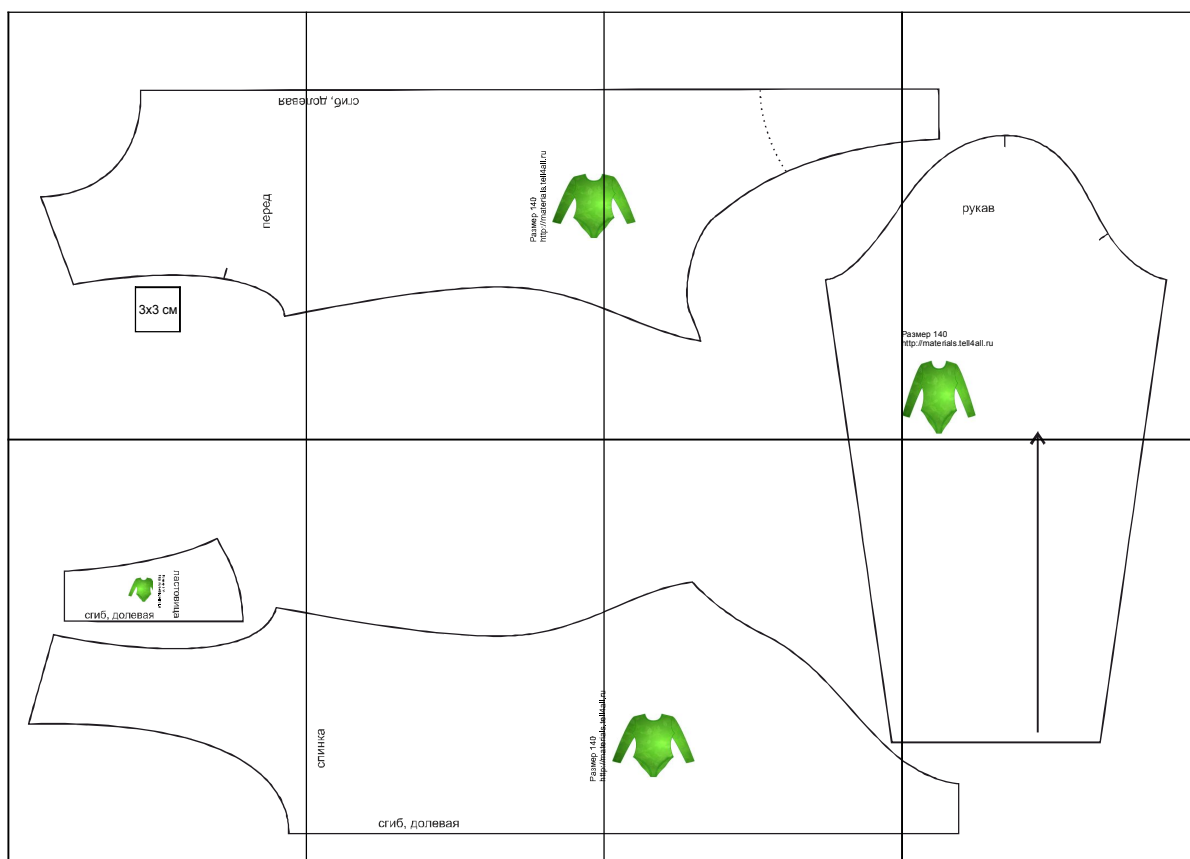

Размер 140

Соответствие размеров
смотрите на сайте
«Шкатулка»

<http://materials.tell4all.ru>

Файл с выкройкой и все его фрагменты охраняются
законом об авторском праве. Публикация и распространение
выкройки и ее фрагментов запрещены!

Официальное разрешение предоставлено только следующим
сайтам:

<http://materials.tell4all.ru>

Если Вы обнаружили нарушение авторских прав,
необходимо сообщить об этом по адресу admin@tell4all.ru