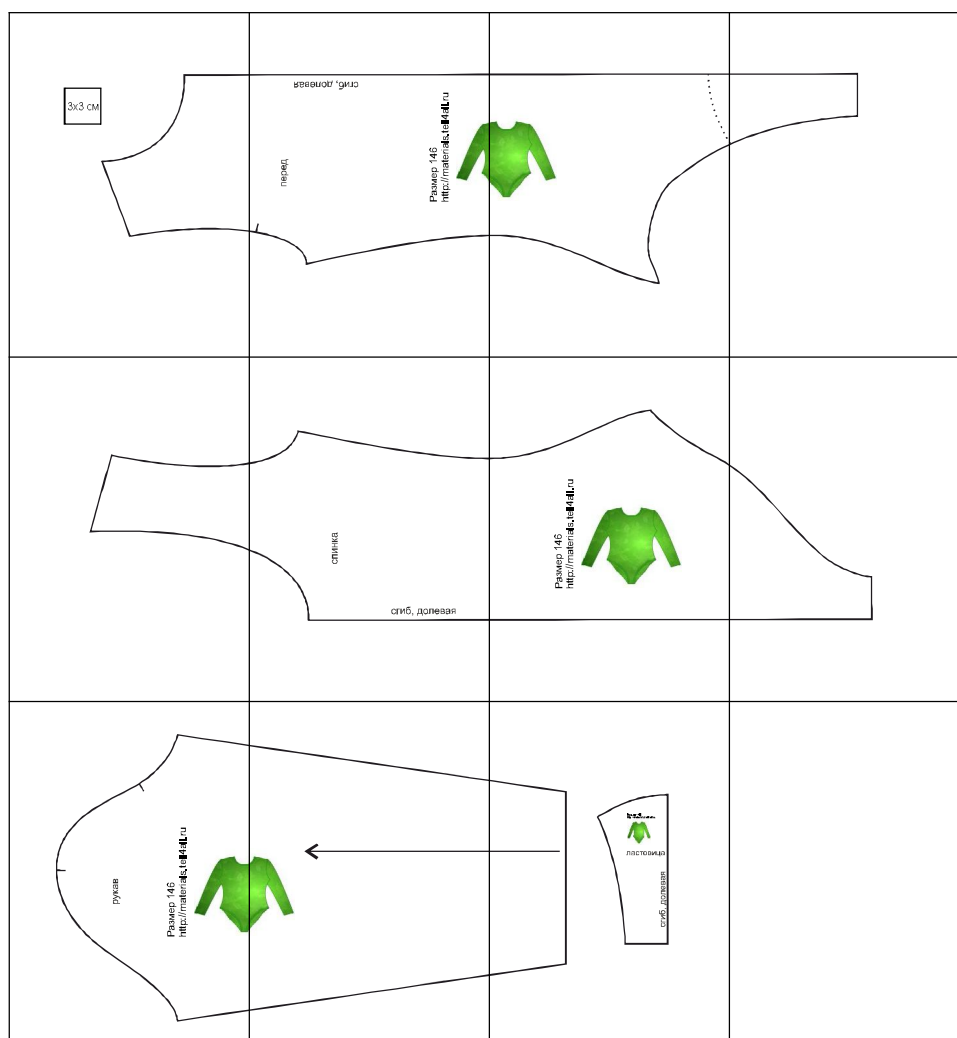

# Размер 146

## Соответствие размеров смотрите на сайте «Шкатулка»

<http://materials.tell4all.ru>

Файл с выкройкой и все его фрагменты охраняются законом об авторском праве. Публикация и распространение выкройки и ее фрагментов запрещены!

(1, 1)

перед

сид, долевая

Размер 146  
<http://materials.tell4all.ru>

(3, 1)

(4, 1)

+

+

— (1, 2)

+

—

+

СПИНКА

сгиб, долевая

Размер 146  
<http://materials.tell4all.ru>

+