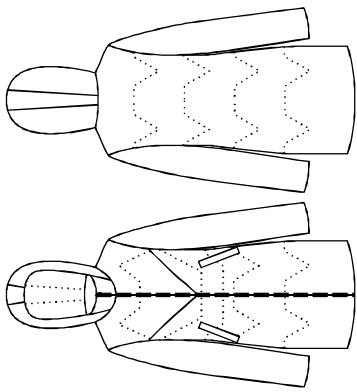

Размер 52
рост 168 см

Соответствие размеров
смотрите на сайте
«Шкатулка»
<http://materials.tell4all.ru>

Файл с выкройкой и все его фрагменты охраняются
законом об авторском праве. Публикация и распространение
выкройки и ее фрагментов запрещены!
Официальное разрешение предоставлено только следующим
сайтам:
<http://materials.tell4all.ru>
Если Вы обнаружили нарушение авторских прав,
необходимо сообщить об этом по адресу admin@tell4all.ru

Pa
htt

боковая часть капюшона

Размер 52

<http://materials.tell4all.ru>

— (1, 5)

+

T

(2, 5)

ПОДКЛАДКА переди

Размер 52
<http://materials.tell4all.ru>

(4, 5)

T

T

(5, 5)

вдѣл часть вънхн

БС

Размер 52
<http://materials.tell4all.ru>

←
ЛЛНАЯ ЧАСТЬ КАЮШОНА

Размер 52
<http://materials.tell4all.ru>

Центра