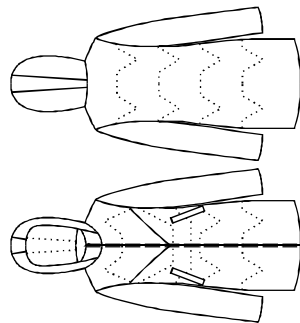

Размер 52
рост 168 см

Соответствие размеров
смотрите на сайте
«Шкатулка»
<http://materials.tell4all.ru>

Файл с выкройкой и все его фрагменты охраняются
законом об авторском праве. Публикация и распространение
выкройки и ее фрагментов запрещены!
Официальное разрешение предоставлено только следующим
сайтам:
<http://materials.tell4all.ru>
Если Вы обнаружили нарушение авторских прав,
необходимо сообщить об этом по адресу admin@tell4all.ru

(6, 2)

обтачка низа перада

$(2, 3)$

СПІ

обтачка низа спинки

НИЖНЯЯ ЧАСТЬ ПЕРЕДА

(6, 3)

Mf

Размер 52
<http://materials.tell4all.ru>

(8, 3)

(1, 4)

Размер 52
<http://materials.tel4all.ru>

(2, 4)

подборг

16, ДОЛГОВАЯ

ЕШКОВИНА кармана
Размер 52
<http://materials.tell4all.ru>

Pa
htt

боковая часть капюшона

Размер 52

<http://materials.tell4all.ru>

— (1, 5)

+

T

(2, 5)