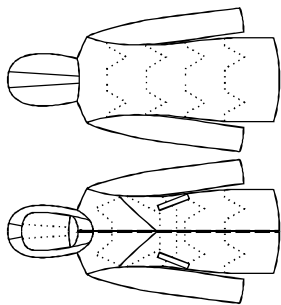

Размер 52
рост 168 см

Соответствие размеров
смотрите на сайте
«Шкатулка»
<http://materials.tell4all.ru>

Файл с выкройкой и все его фрагменты охраняются
законом об авторском праве. Публикация и распространение
выкройки и ее фрагментов запрещены!
Официальное разрешение предоставлено только следующим
сайтам:
<http://materials.tell4all.ru>
Если Вы обнаружили нарушение авторских прав,
необходимо сообщить об этом по адресу admin@tell4all.ru

(1, 1)

3x3 см

СПИНКА

Размер 52
<http://materials.tell4>

СГИБ,
ДОЛГ

all.ru

сгиб,
долгевая

обтачка горловины СПИНКИ

Размер 52
<http://materials.tell4all.ru>

ПОДКЛАДКА СПИНКИ

(4, 1)

рукав

Размер 52
<http://materials.tell4all.ru>

(6.1)

(7, 1)

Размер 52
<http://materials.tell4all.ru>

(1, 2)

ԵՅՅԳ

(2, 2)

сгиб, долевая

Размер 52
<http://materials.tell4a>

(4, 2)

all.ru

(5, 2)