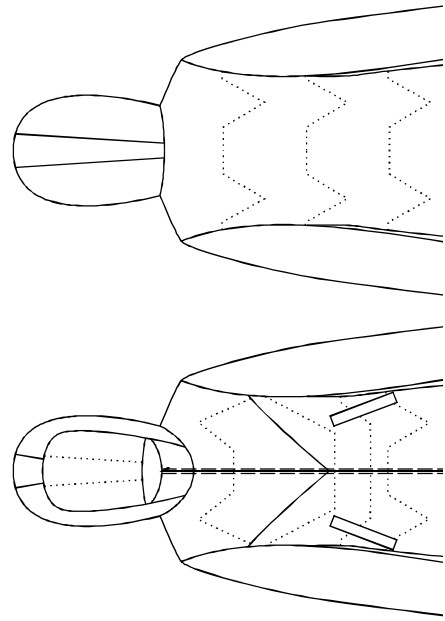

Размер 52
рост 168 см

Соответствие размеров
смотрите на сайте
«Шкатулка»
<http://materials.tell4all.ru>

Файл с выкройкой и все его фрагменты охраняются
законом об авторском праве. Публикация и распространение
выкройки и ее фрагментов запрещены!
Официальное разрешение предоставлено только следующим
сайтам:
<http://materials.tell4all.ru>
Если Вы обнаружили нарушение авторских прав,
необходимо сообщить об этом по адресу admin@tell4all.ru

Pa
htt

боковая часть капюшона

Размер 52

<http://materials.tell4all.ru>

— (1, 5)

+

T

(2, 5)

ПОДКЛАДКА переди

Размер 52
<http://materials.tell4all.ru>

(4, 5)

T

T

(5, 5)

вдѣл часть вънхн

БС

Размер 52
<http://materials.tell4all.ru>

←
ЛЛНАЯ ЧАСТЬ КАЮШОНА

Размер 52
<http://materials.tell4all.ru>

Центра