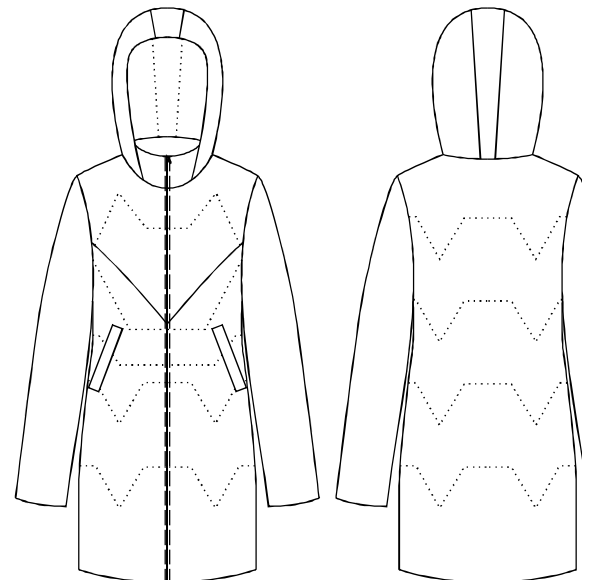

Размер 52
рост 168 см

Соответствие размеров
смотрите на сайте
«Шкатулка»
<http://materials.tell4all.ru>

Файл с выкройкой и все его фрагменты охраняются
законом об авторском праве. Публикация и распространение
выкройки и ее фрагментов запрещены!
Официальное разрешение предоставлено только следующим
сайтам:
<http://materials.tell4all.ru>
Если Вы обнаружили нарушение авторских прав,
необходимо сообщить об этом по адресу admin@tell4all.ru

(1, 1)

3x3 см

СПИНКА

Размер 52
<http://materials.tell4>

СГИБ,
ДОЛГ

all.ru

сгиб,
долгевая

обтачка горловины СПИНКИ

Размер 52
<http://materials.tell4all.ru>

ПОДКЛАДКА СПИНКИ

(4, 1)

рукав

Размер 52
<http://materials.tell4all.ru>

(6.1)

(7, 1)

Размер 52
<http://materials.tell4all.ru>

Размер 52
<http://materials.tell4all.ru>

←
ЛЛНАЯ ЧАСТЬ КАЮШОНА

Размер 52
<http://materials.tell4all.ru>

Центра