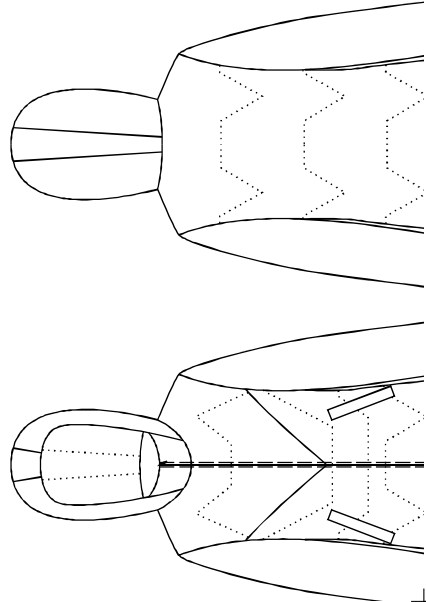

Размер 52
рост 168 см

Соответствие размеров
смотрите на сайте
«Шкатулка»
<http://materials.tell4all.ru>

Файл с выкройкой и все его фрагменты охраняются
законом об авторском праве. Публикация и распространение
выкройки и ее фрагментов запрещены!
Официальное разрешение предоставлено только следующим
сайтам:
<http://materials.tell4all.ru>
Если Вы обнаружили нарушение авторских прав,
необходимо сообщить об этом по адресу admin@tell4all.ru

Размер 52
<http://materials.tell4all.ru>

ПОДКЛАДКА СПИНКИ

(4, 1)

рукав

Размер 52
<http://materials.tell4all.ru>

(6.1)

(7, 1)

Размер 52
<http://materials.tell4all.ru>

(1, 2)

ԵՅՅԳ

(2, 2)

сгиб, долевая

Размер 52
<http://materials.tell4a>

(4, 2)

all.ru

(5, 2)

Размер 52
<http://materials.tell4all.ru>

←
ЛЛНАЯ ЧАСТЬ КАЮШОНА

Размер 52
<http://materials.tell4all.ru>

Центра