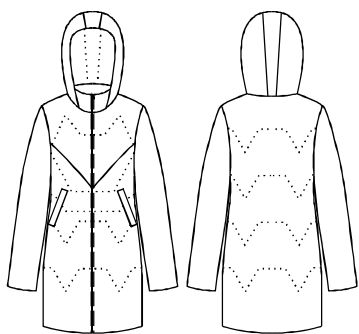

Размер 52
рост 168 см

Соответствие размеров
смотрите на сайте
«Шкатулка»
<http://materials.tell4all.ru>

Файл с выкройкой и все его фрагменты охраняются
законом об авторском праве. Публикация и распространение
выкройки и ее фрагментов запрещены!
Официальное разрешение предоставлено только следующим
сайтам:
<http://materials.tell4all.ru>
Если Вы обнаружили нарушение авторских прав,
необходимо сообщить об этом по адресу admin@tell4all.ru

Pa
htt

боковая часть капюшона

Размер 52

<http://materials.tell4all.ru>

— (1, 5)

+

T

(2, 5)

ПОДКЛАДКА переди

Размер 52
<http://materials.tell4all.ru>

(4, 5)

T

T

(5, 5)

вдѣл часть вънхн

БС

Размер 52
<http://materials.tell4all.ru>

←
ЛЛНАЯ ЧАСТЬ КАЮШОНА

Размер 52
<http://materials.tell4all.ru>

Центра