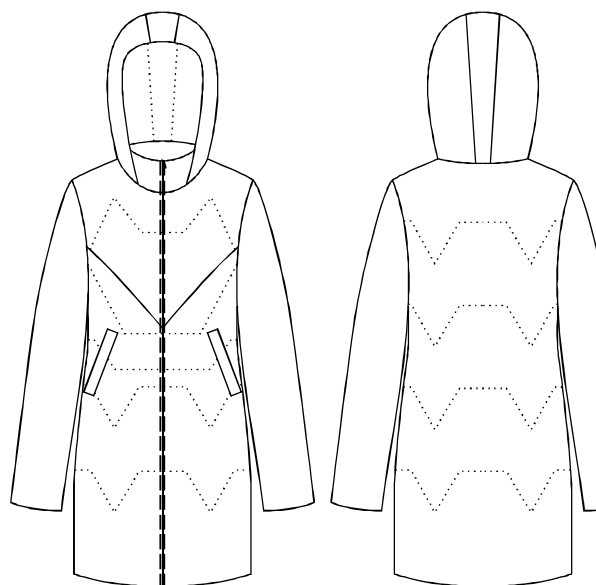

Размер 52
рост 168 см

Соответствие размеров
смотрите на сайте
«Шкатулка»
<http://materials.tell4all.ru>

Файл с выкройкой и все его фрагменты охраняются
законом об авторском праве. Публикация и распространение
выкройки и ее фрагментов запрещены!
Официальное разрешение предоставлено только следующим
сайтам:
<http://materials.tell4all.ru>
Если Вы обнаружили нарушение авторских прав,
необходимо сообщить об этом по адресу admin@tell4all.ru

Размер 52
<http://materials.tell4all.ru>

ПОДКЛАДКА СПИНКИ

(4, 1)

рукав

Размер 52
<http://materials.tell4all.ru>

(6.1)

(7, 1)

Размер 52
<http://materials.tell4all.ru>

(1, 2)

ԵՅՅԳ

(2, 2)

сгиб, долевая

Размер 52
<http://materials.tell4a>

(4, 2)

all.ru

(5, 2)

(6, 2)

обтачка низа перада

$(2, 3)$

СПІ

обтачка низа спинки

НИЖНЯЯ ЧАСТЬ ПЕРЕДА

(6, 3)

Mf