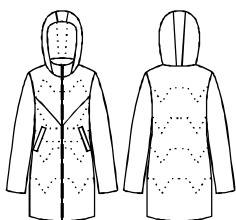

Размер 52
рост 168 см

Соответствие размеров
смотрите на сайте
«Шкатулка»
<http://materials.tell4all.ru>

Файл с выкройкой и все его фрагменты охраняются
законом об авторском праве. Публикация и распространение
выкройки и ее фрагментов запрещены!
Официальное разрешение предоставлено только следующим
сайтам:
<http://materials.tell4all.ru>
Если Вы обнаружили нарушение авторских прав,
необходимо сообщить об этом по адресу admin@tell4all.ru

(1, 1)

3x3 см

СПИНКА

Размер 52
<http://materials.tell4>

СГИБ,
ДОЛГ

all.ru

сгиб,
долгевая

обтачка горловины СПИНКИ

Размер 52
<http://materials.tell4all.ru>

ПОДКЛАДКА СПИНКИ

(4, 1)

рукав

Размер 52
<http://materials.tell4all.ru>

(6.1)

(7, 1)

Размер 52
<http://materials.tell4all.ru>

(1, 2)

ԵՅՅԳ

(2, 2)

сгиб, долевая

Размер 52
<http://materials.tell4a>

(4, 2)

all.ru

(5, 2)