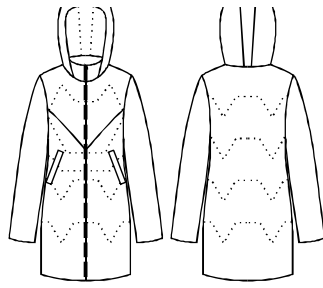

Размер 52
рост 168 см

Соответствие размеров
смотрите на сайте
«Шкатулка»
<http://materials.tell4all.ru>

Файл с выкройкой и все его фрагменты охраняются
законом об авторском праве. Публикация и распространение
выкройки и ее фрагментов запрещены!
Официальное разрешение предоставлено только следующим
сайтам:
<http://materials.tell4all.ru>
Если Вы обнаружили нарушение авторских прав,
необходимо сообщить об этом по адресу admin@tell4all.ru

(6, 2)

обтачка низа перада

$(2, 3)$

СПІ

обтачка низа спинки

НИЖНЯЯ ЧАСТЬ ПЕРЕДА

(6, 3)

Mf

Размер 52
<http://materials.tell4all.ru>

(8, 3)

(1, 4)

Размер 52
<http://materials.tel4all.ru>

(2, 4)

подборг

16, ДОЛГОВАЯ

ЕШКОВИНА кармана
Размер 52
<http://materials.tell4all.ru>

Pa
htt

боковая часть капюшона

Размер 52

<http://materials.tell4all.ru>

— (1, 5)

+

T

(2, 5)