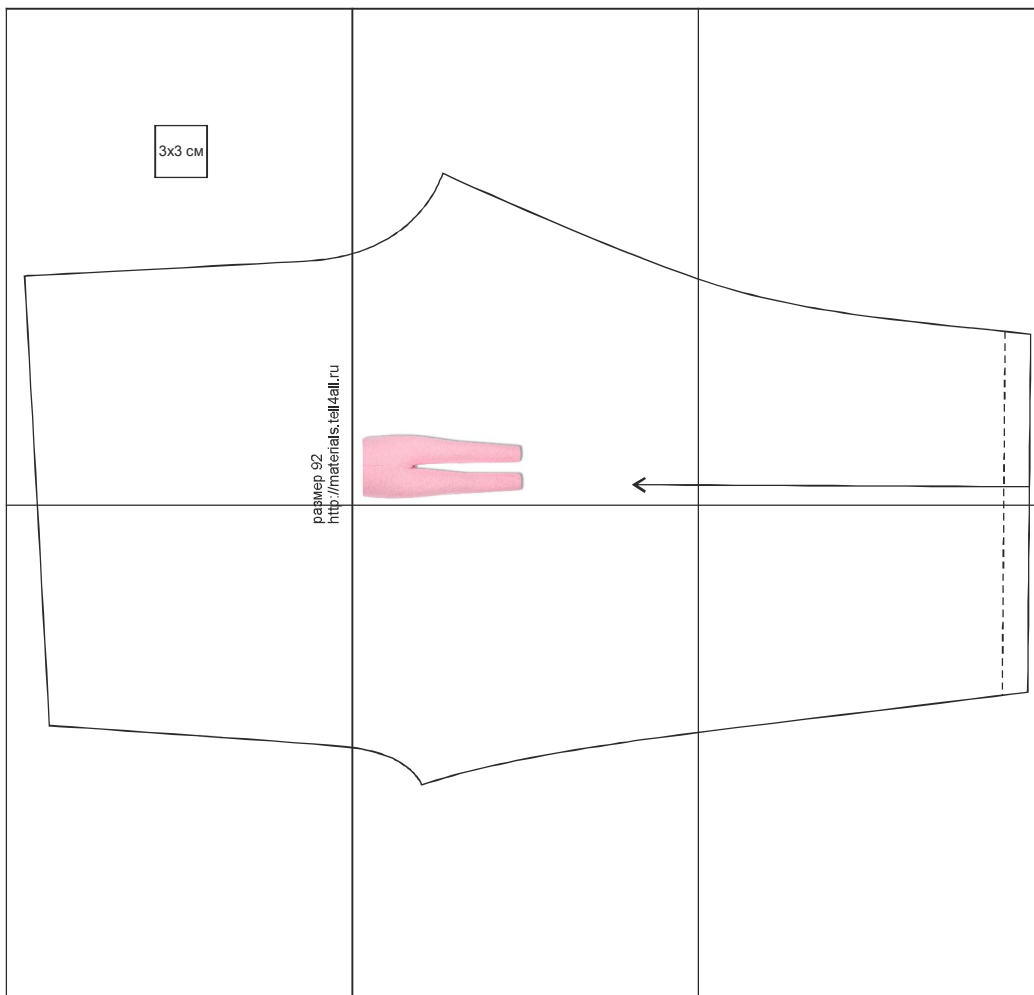

Размер 92

«Шкатулка»

<http://materials.tell4all.ru>

Файл с выкройкой и все его фрагменты охраняются законом об авторском праве. Публикация и распространение выкройки и ее фрагментов запрещены!

Официальное разрешение предоставлено только следующим сайтам:

<http://materials.tell4all.ru>,

<http://SewToYou.com>

Если Вы обнаружили нарушение авторских прав, необходимо сообщить об этом по адресу admin@tell4all.ru

(1, 1)

3x3 CM

а3Мep 92
<http://materials.tell4all.ru>

⊥ (2, 1)

⊥

+

+

⊥ (3, 1)

+

+

(1, 2)

pi
ht

T

(3, 2)

T