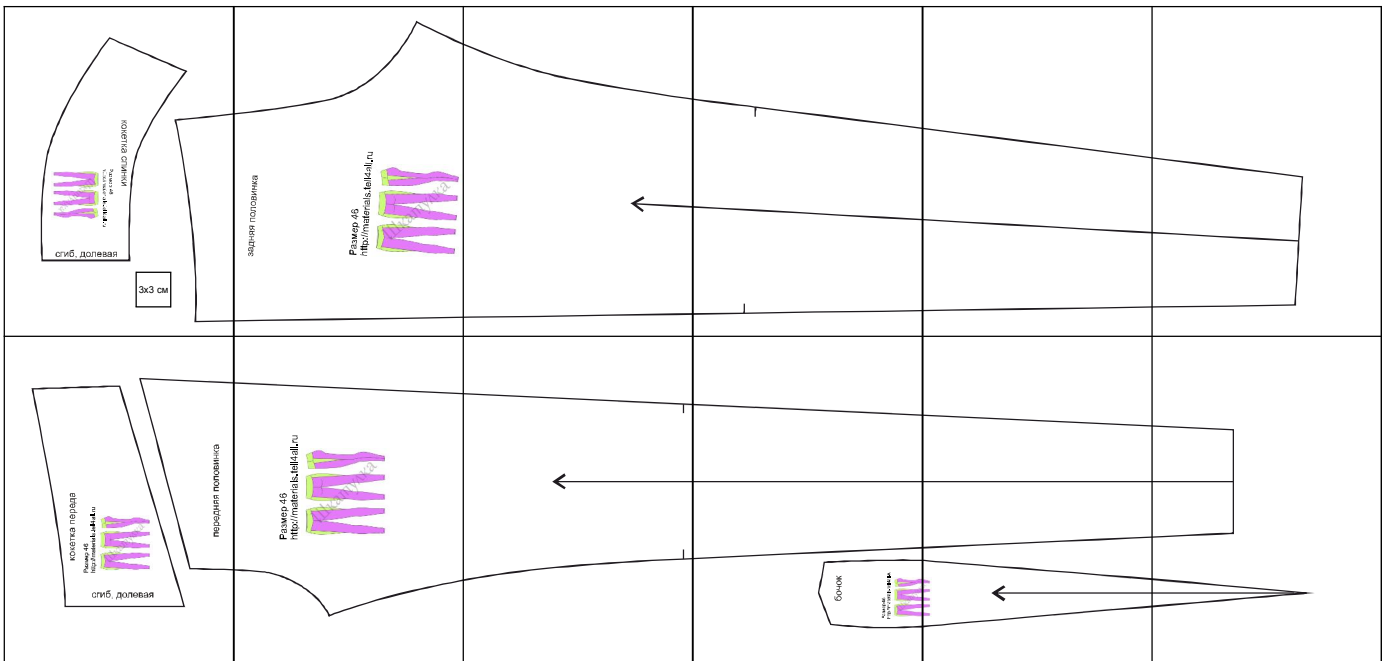

Размер 46
рост 168 см

Соответствие размеров
смотрите на сайте
«Шкатулка»
<http://materials.tell4all.ru>

Автор выкройки: Яна Снегирева

Файл с выкройкой и все его фрагменты охраняются
законом об авторском праве. Публикация и распространение
выкройки и ее фрагментов запрещены!

Официальное разрешение предоставлено только следующим
сайтам:

<http://materials.tell4all.ru>

Если Вы обнаружили нарушение авторских прав,
необходимо сообщить об этом по адресу admin@tell4all.ru