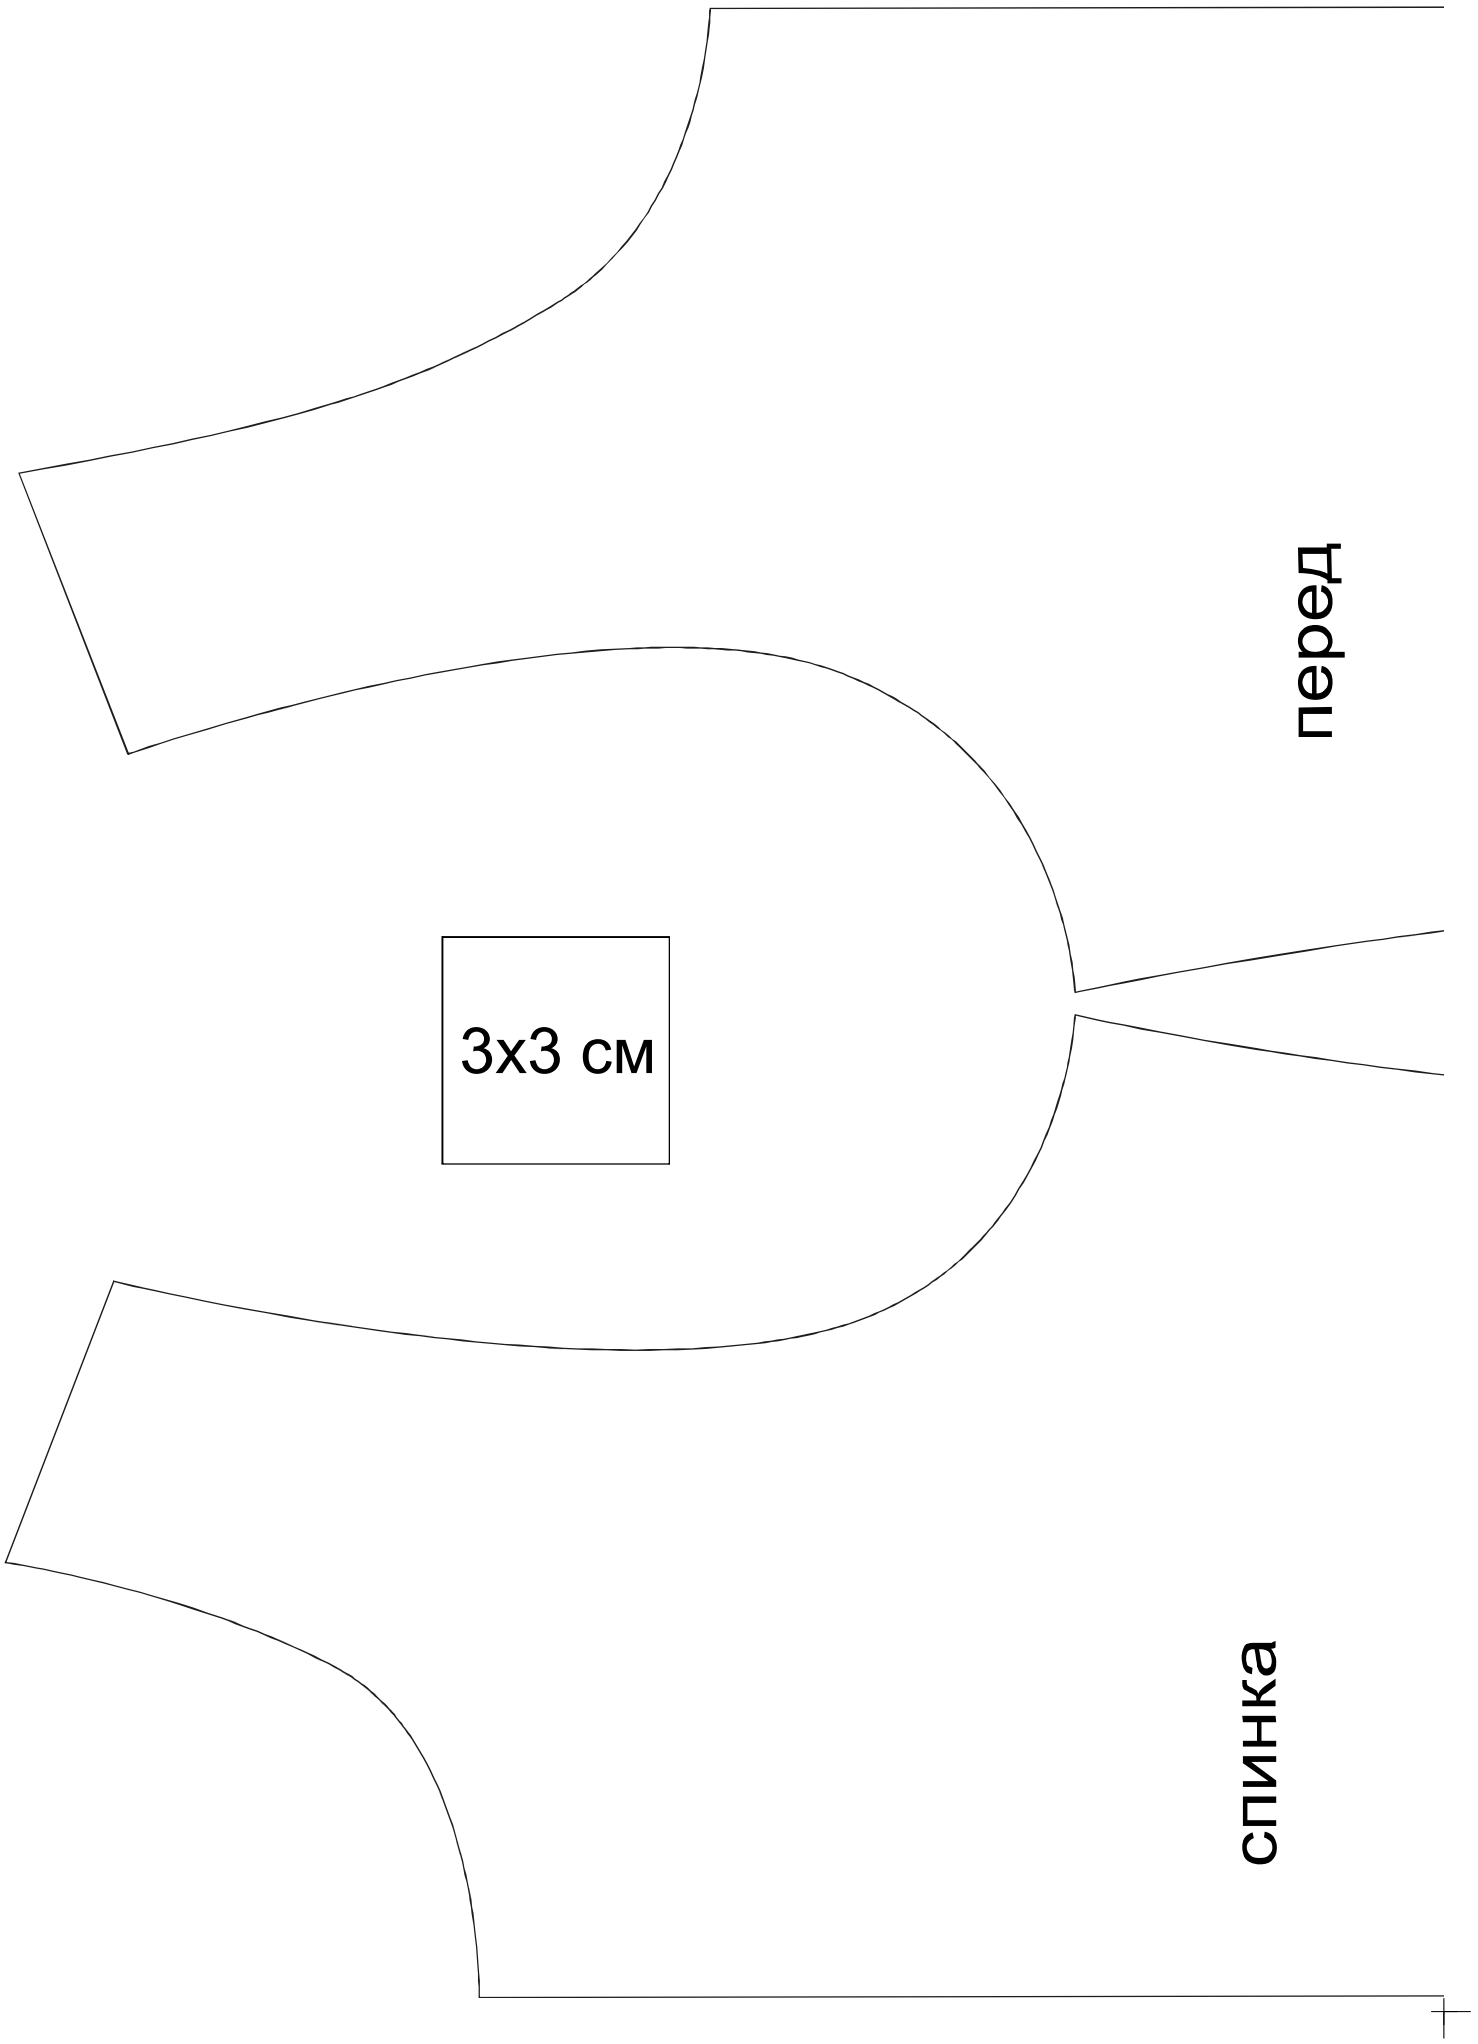

Размер 80

Соответствие размеров
смотрите на сайте
«Шкатулка»
<http://materials.tell4all.ru>

Файл с выкройкой и все его фрагменты охраняются
законом об авторском праве. Публикация и распространение
выкройки и ее фрагментов запрещены!

(1, 1)

перед

3x3 см

спинка

сгиб, долевая

Размер 80
<http://materials.tell4all.ru>

Размер 80
<http://materials.tell4all.ru>

сгиб, долевая