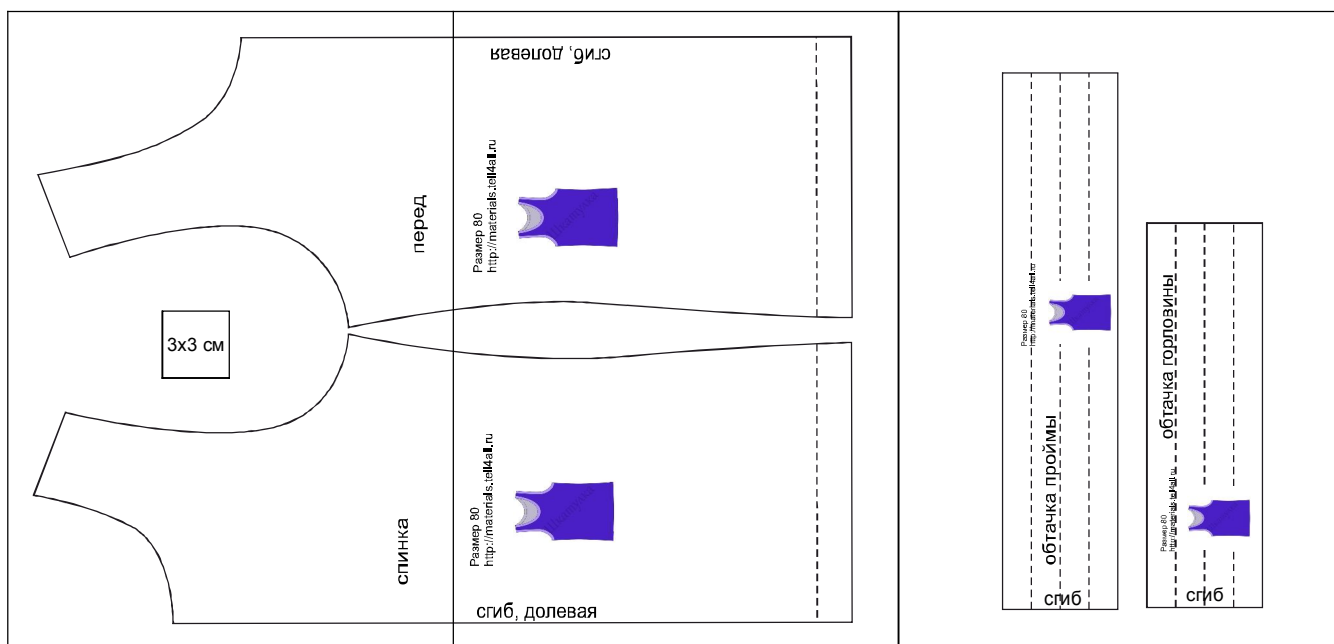

Размер 80

Соответствие размеров
смотрите на сайте
«Шкатулка»
<http://materials.tell4all.ru>

Файл с выкройкой и все его фрагменты охраняются
законом об авторском праве. Публикация и распространение
выкройки и ее фрагментов запрещены!

(1, 1)

перед

3x3 см

спинка

сгиб, долевая

Размер 80
<http://materials.tell4all.ru>

Размер 80
<http://materials.tell4all.ru>

сгиб, долевая