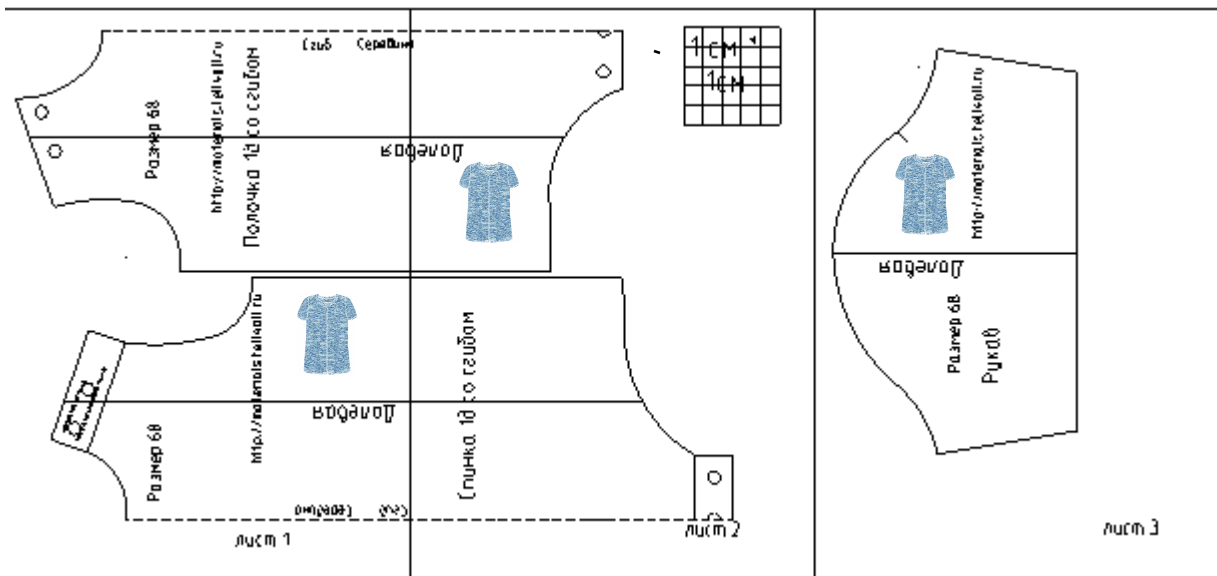

Песочник для малыша

<http://materials.tell4all.ru>

Размер 62

соответствие размерам смотрите на сайте "Шкатулка"

Схема выкройки

Размер 68

<http://materials.tell4all.ru>

Сзади

Долгая

Размер 68

<http://materials.tell4all.ru>

Полочка 1д со сзади

Сзад

Середина

В Д

1	CM	*		
1	CM			
	1	CM		

Модель

Размер 68

Рубаш

<http://materials.tell4all.ru>