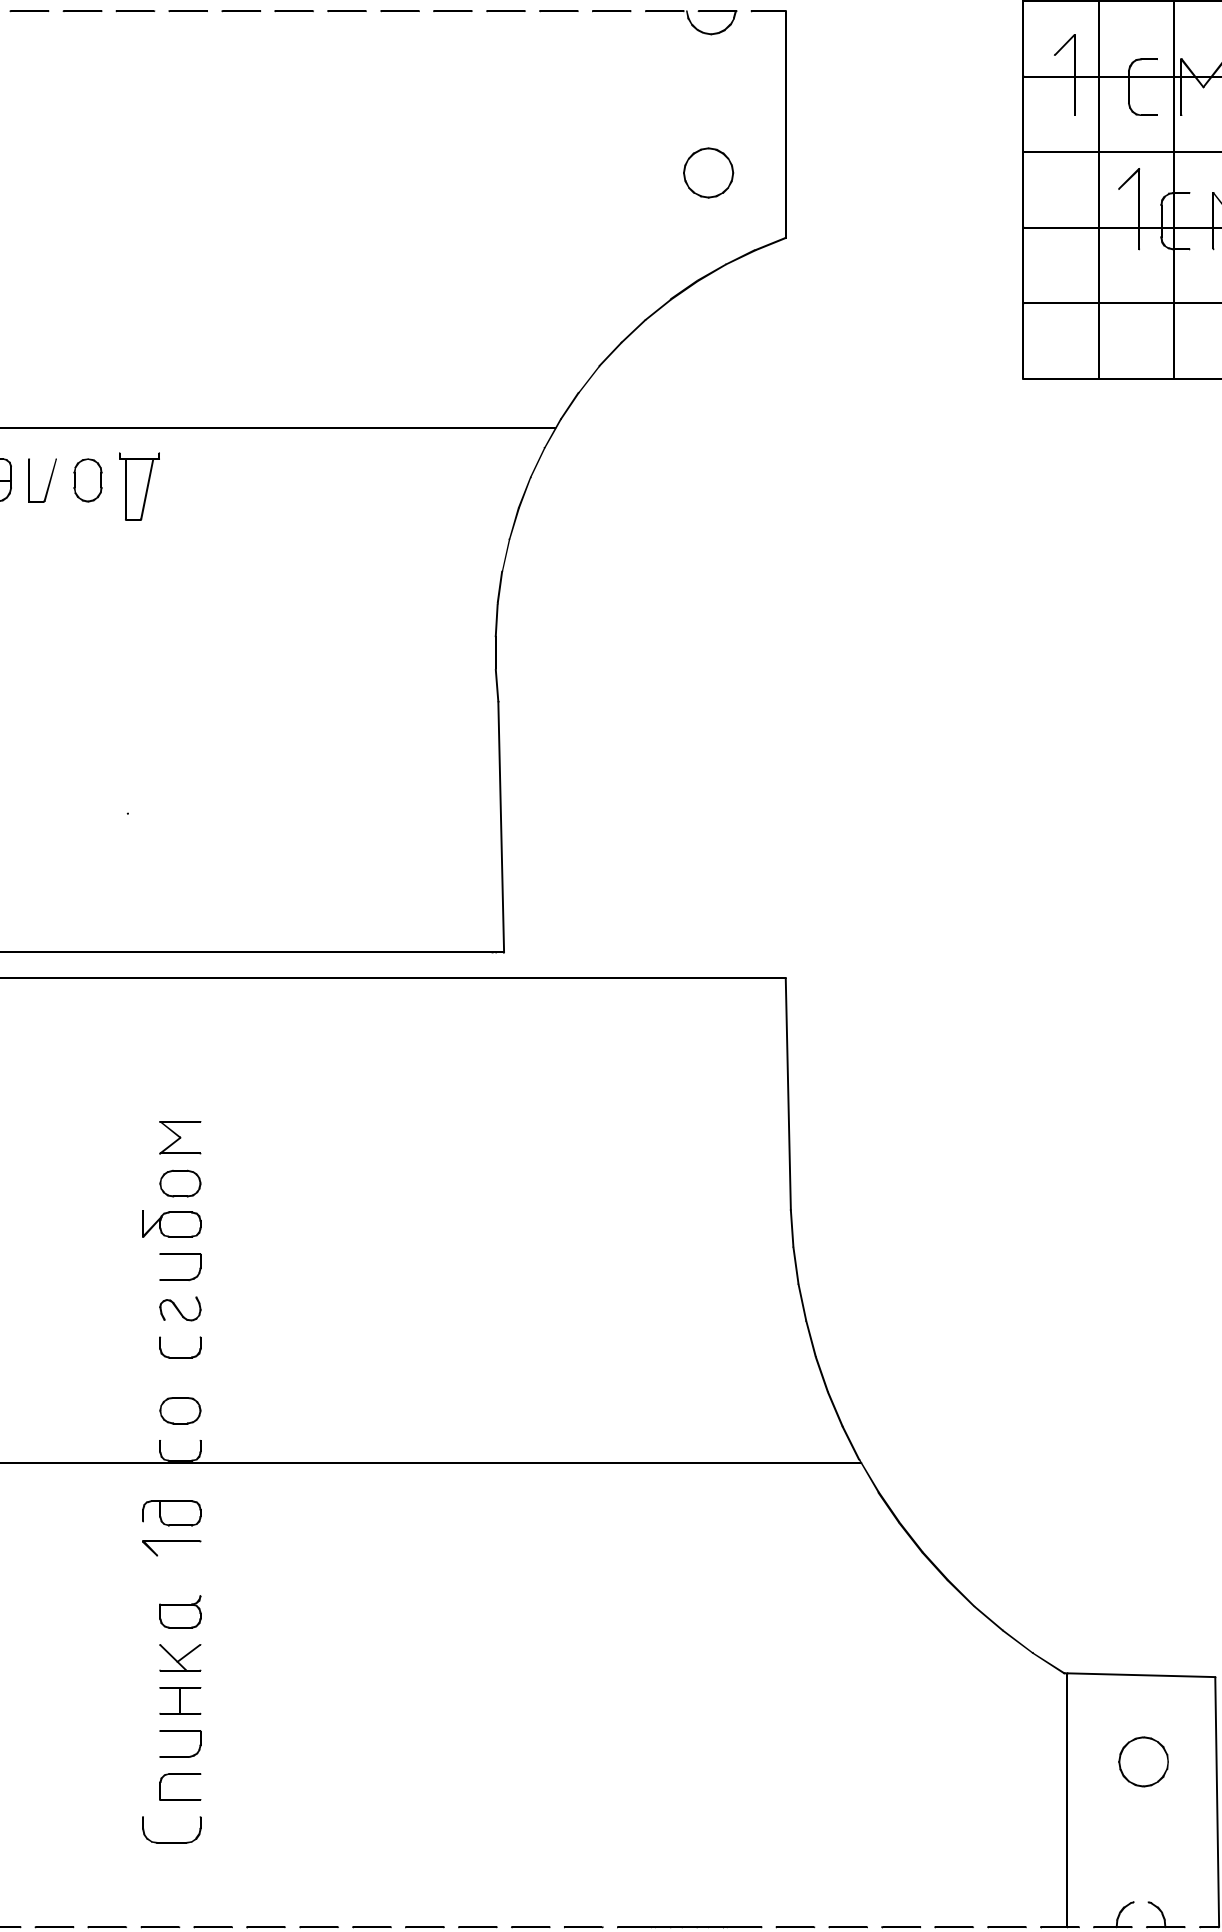

Песочник для малыша

<http://materials.tell4all.ru>

Размер 62

соответствие размерам смотрите на сайте "Шкатулка"

Схема выкройки

Размер 68

<http://materials.tell4all.ru>

Сзади

Долгая

Размер 68

<http://materials.tell4all.ru>

Полочка 1д со сзади

Сзад

Середина

В Д

1	CM	*		
1	CM			
	1	CM		

Модель

Размер 68

Рубаш

<http://materials.tell4all.ru>