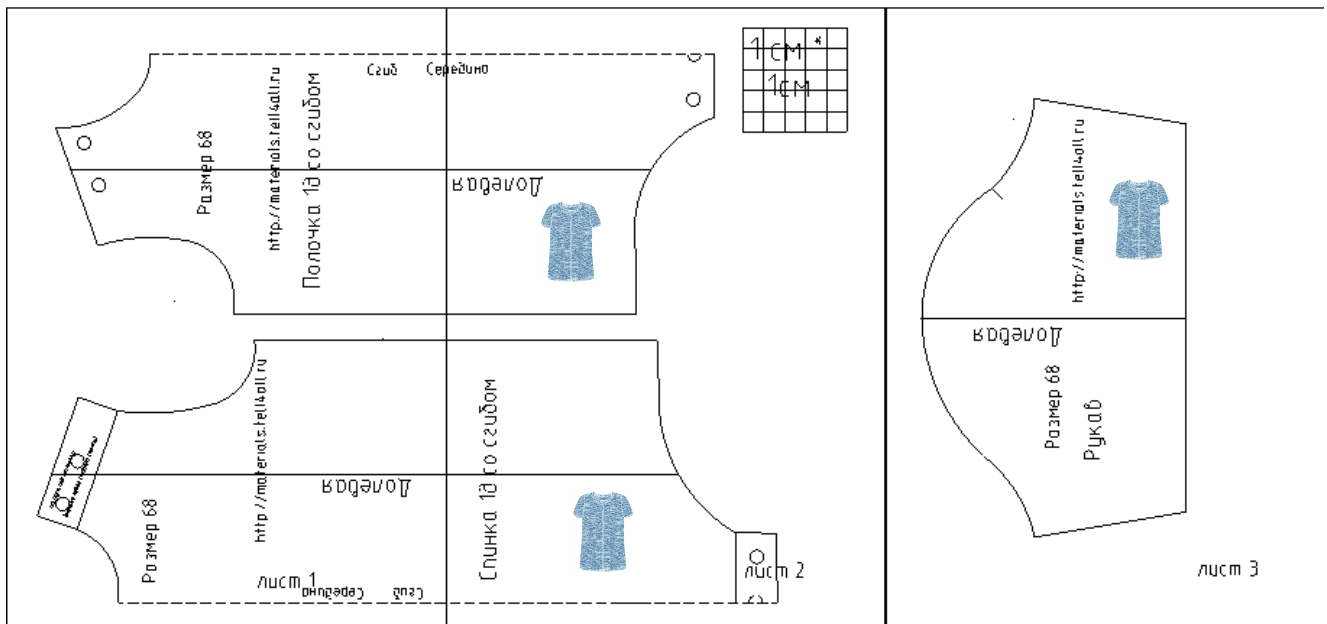

Песочник для малыша

<http://materials.tell4all.ru>

Размер 68

соответствие размерам смотрите на сайте "Шкатулка"

Схема выкройки

Размер 68

<http://materials.tell4all.ru>

Суд
Судна 1

Долбая

Размер 68

<http://materials.tell4all.ru>

Полочка 1д со судом

Суд
Суд

Долгавар

Спунка 1д со сгубом

1	CM	*		
	1	CM		

Воротник

Размер 68

Рукав

<http://materials.tell4all.ru>