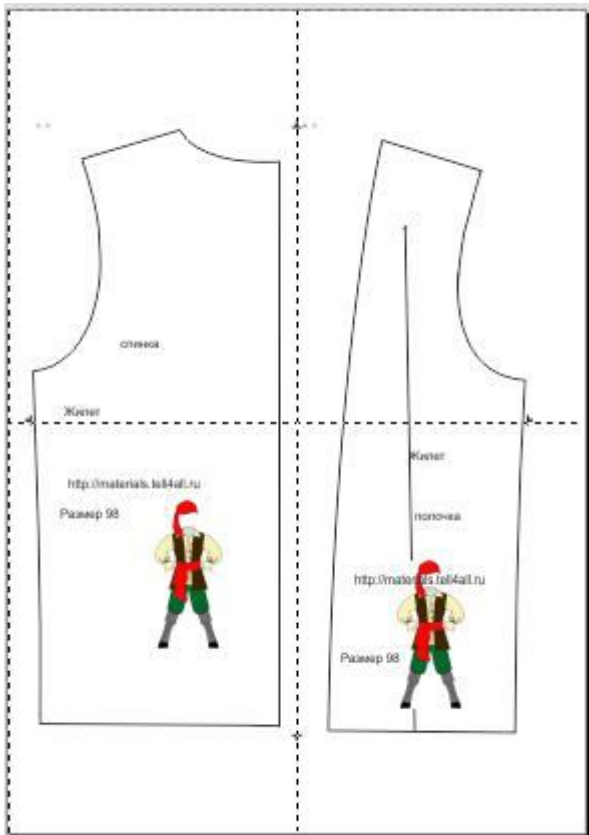

Размер 98

<http://materials.tell4all.ru>

Схема выкроек
(жилет)

(1, 1)

спинка

Жилет

⊥ (2, 1)

<http://materials.tell4all.ru>

Размер 98

Жилет

полочка

<http://materials.tell4all.ru>

Размер 98