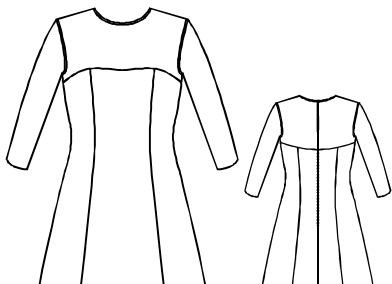

3x3 см

центральная часть спинки

Размер 60 РФ

<http://materials.tell4all.ru>

(3, 1)

(4, 1)

(5, 1)

БОЧОК СПИНКИ

<http://materials.tell4all.ru>

(5, 3)

СГИБ, ДОЛ

Размер 60 РФ

<http://materials.tel4all.ru>

сгиб, доле

Кокетка перед

рукав