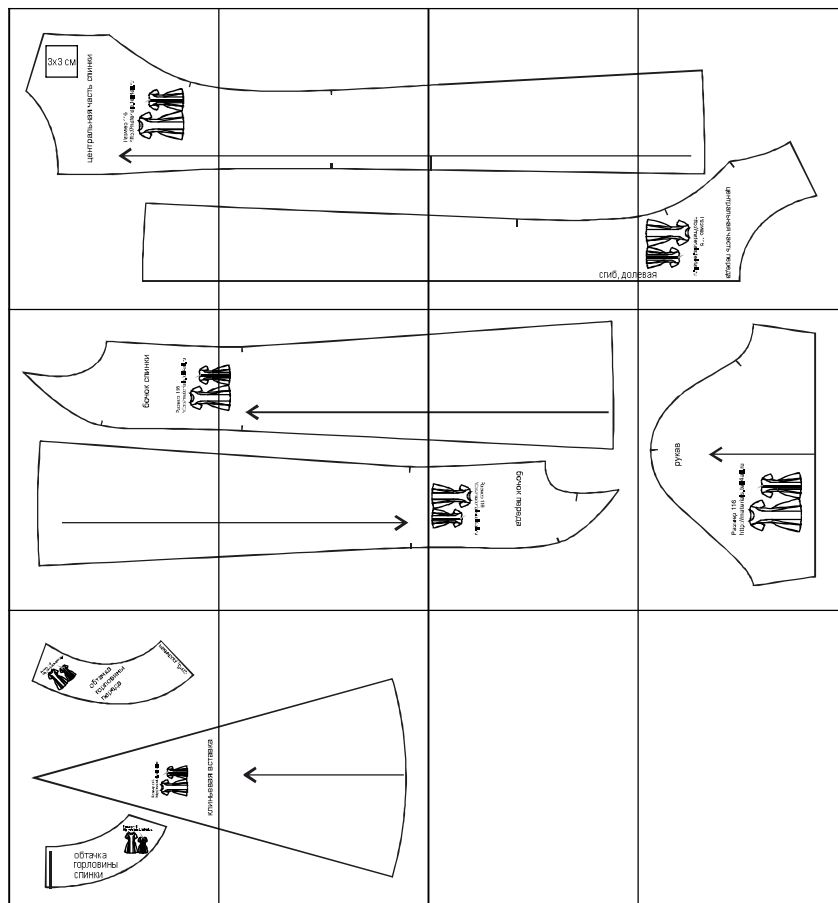

Размер 116

Соответствие размеров
смотрите на сайте
«Шкатулка»
<http://materials.tell4all.ru>

Файл с выкройкой и все его фрагменты охраняются
законом об авторском праве. Публикация и распространение
выкройки и ее фрагментов запрещены!

Официальное разрешение предоставлено только следующим
сайтам:

<http://materials.tell4all.ru>

Если Вы обнаружили нарушение авторских прав,
необходимо сообщить об этом по адресу admin@tell4all.ru