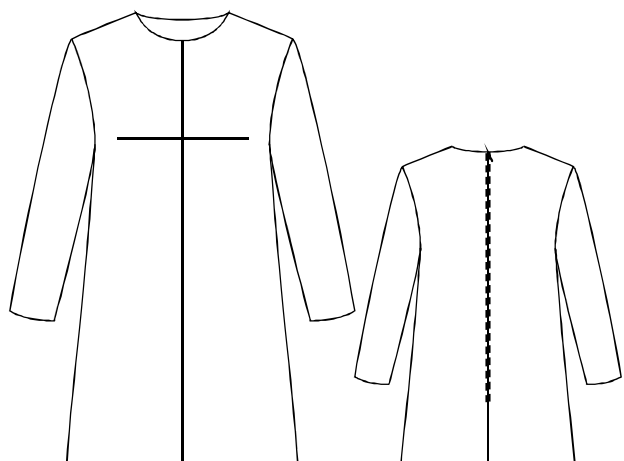

(5, 1)

ПОСАДИТЬ

КАВ

Размер 44

<http://materials.tell4all.ru>