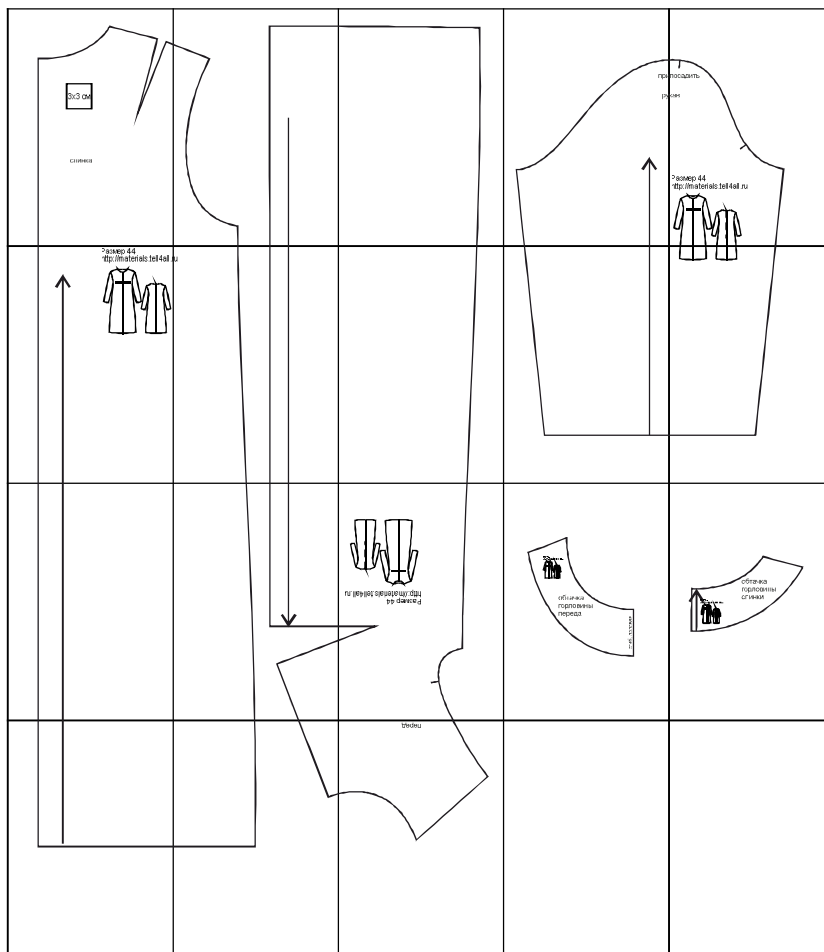

Размер 44  
рост 168 см

Соответствие размеров  
смотрите на сайте  
«Шкатулка»  
<http://materials.tell4all.ru>

Файл с выкройкой и все его фрагменты охраняются  
**законом об авторском праве**. Публикация и распространение  
выкройки и ее фрагментов запрещены!  
Официальное разрешение предоставлено только следующим  
сайтам:  
<http://materials.tell4all.ru>  
Если Вы обнаружили нарушение авторских прав,  
необходимо сообщить об этом по адресу [admin@tell4all.ru](mailto:admin@tell4all.ru)

(1, 1)

3x3 см

СПИНКА

⊥ (2, 1)

⊥

+

+

(3, 1)

(5, 1)

ПОСАДИТЬ

КАВ

Размер 44

<http://materials.tell4all.ru>

Размер 44

<http://materials.tell4all.ru>

(2, 2)

# обтачка горловины СПИНКИ

Размер 44  
<http://materials.tel4all.ru>

(2, 4)

ԴժժԵՍ

T

T