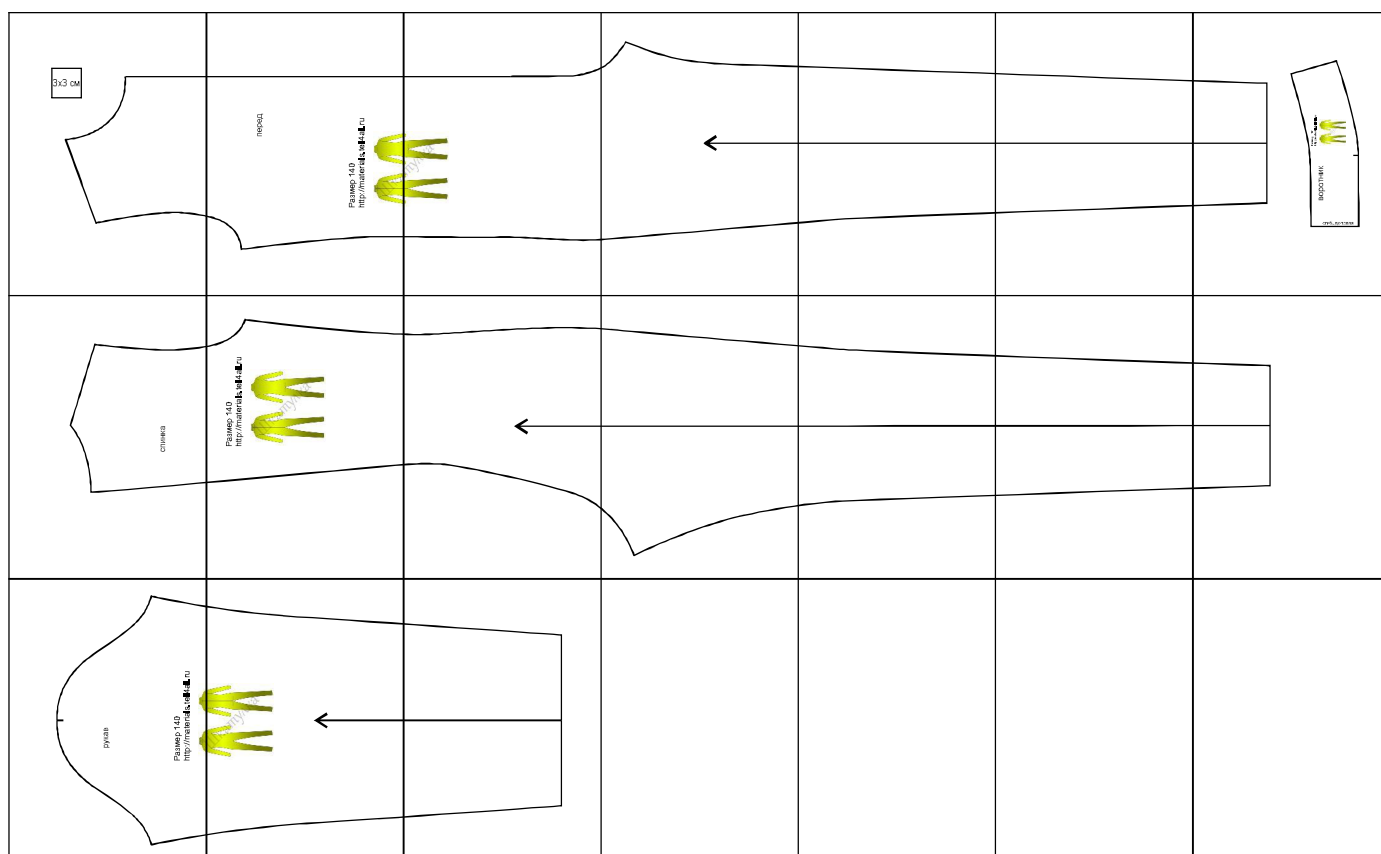

Размер 140

Соответствия размерам
смотрите на сайте
«Шкатулка»
<http://materials.tell4all.ru>

Автор выкройки Яна Снегирева

Файл с выкройкой и все его фрагменты охраняются
законом об авторском праве. Публикация и распространение
выкройки и ее фрагментов запрещены!

Официальное разрешение предоставлено только следующим
сайтам:

<http://materials.tell4all.ru>

Если Вы обнаружили нарушение авторских прав,
необходимо сообщить об этом по адресу admin@tell4all.ru