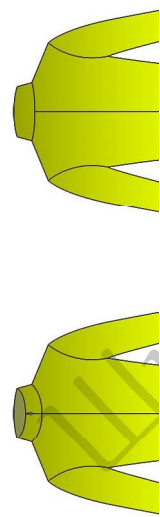

Размер 140

Соответствия размерам
смотрите на сайте
«Шкатулка»
<http://materials.tell4all.ru>

Автор выкройки Яна Снегирева

Файл с выкройкой и все его фрагменты охраняются
законом об авторском праве. Публикация и распространение
выкройки и ее фрагментов запрещены!

перед

Размер 140
<http://materials.tell4all.ru>

(3, 1)

(5, 1)

(6, 1)

(7, 1)

СПИНКА

Размер 140
<http://materials.tell4all.ru>

(3, 2)

(4, 2)

(5, 2)

рукав

Размер 140
<http://materials.tell4all.ru>

(3, 3)