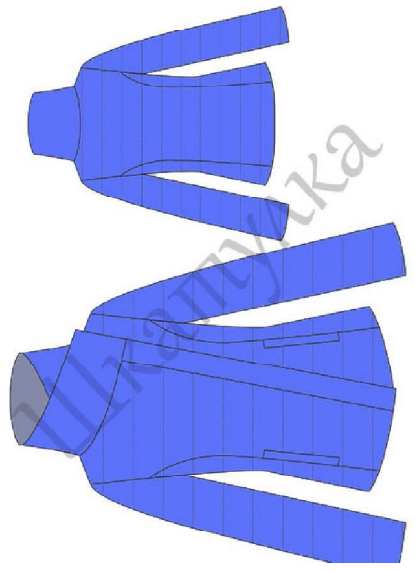

Размер 46
Соответствие размеров
смотрите на сайте
«Шкатулка»
<http://materials.tell4all.ru>

Автор выкройки: Анна Ивина

Файл с выкройкой и все его фрагменты охраняются законом об авторском праве. Публикация и распространение выкройки и ее фрагментов запрещены!

(3, 1)

(4, 1)

центральная часть полочки

размер 46
<http://materials.t>

ell4all.ru

К СТИНКӨ

рукав

размер 46
<http://materials.tell4all.ru>

(4, 2)

отрезать

центральная часть спинки

размер 46

<http://materials.tell4all.ru>

сгиб, долевая

(3, 3)

БОЧОК СПИНКИ

**МЕШКОВИНА
кармана**

размер 46
<http://materials.tell4all.ru>

размер 46
<http://materials.tell4all.ru>

ЛИСТОЧКА

размер 46
<http://materials.tell4all.ru>