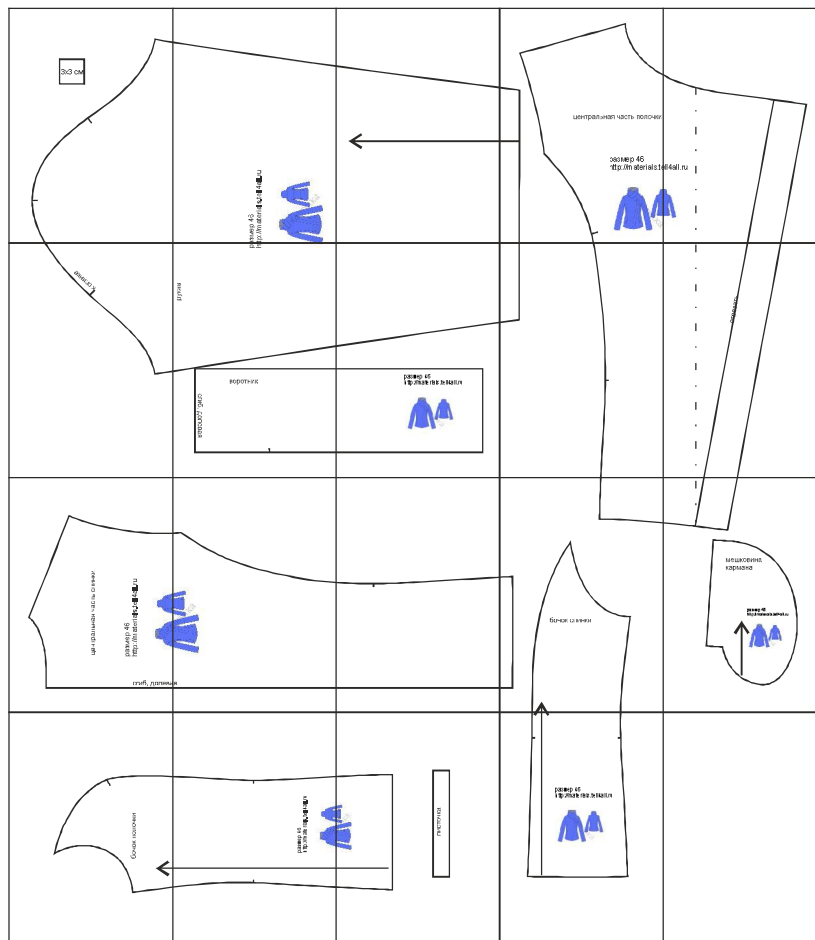

Автор выкройки: Анна Ивина

Файл с выкройкой и все его фрагменты охраняются законом об авторском праве. Публикация и распространение выкройки и ее фрагментов запрещены!

Официальное разрешение предоставлено только следующим сайтам:

<http://materials.tell4all.ru>

Если Вы обнаружили нарушение авторских прав, необходимо сообщить об этом по адресу admin@tell4all.ru