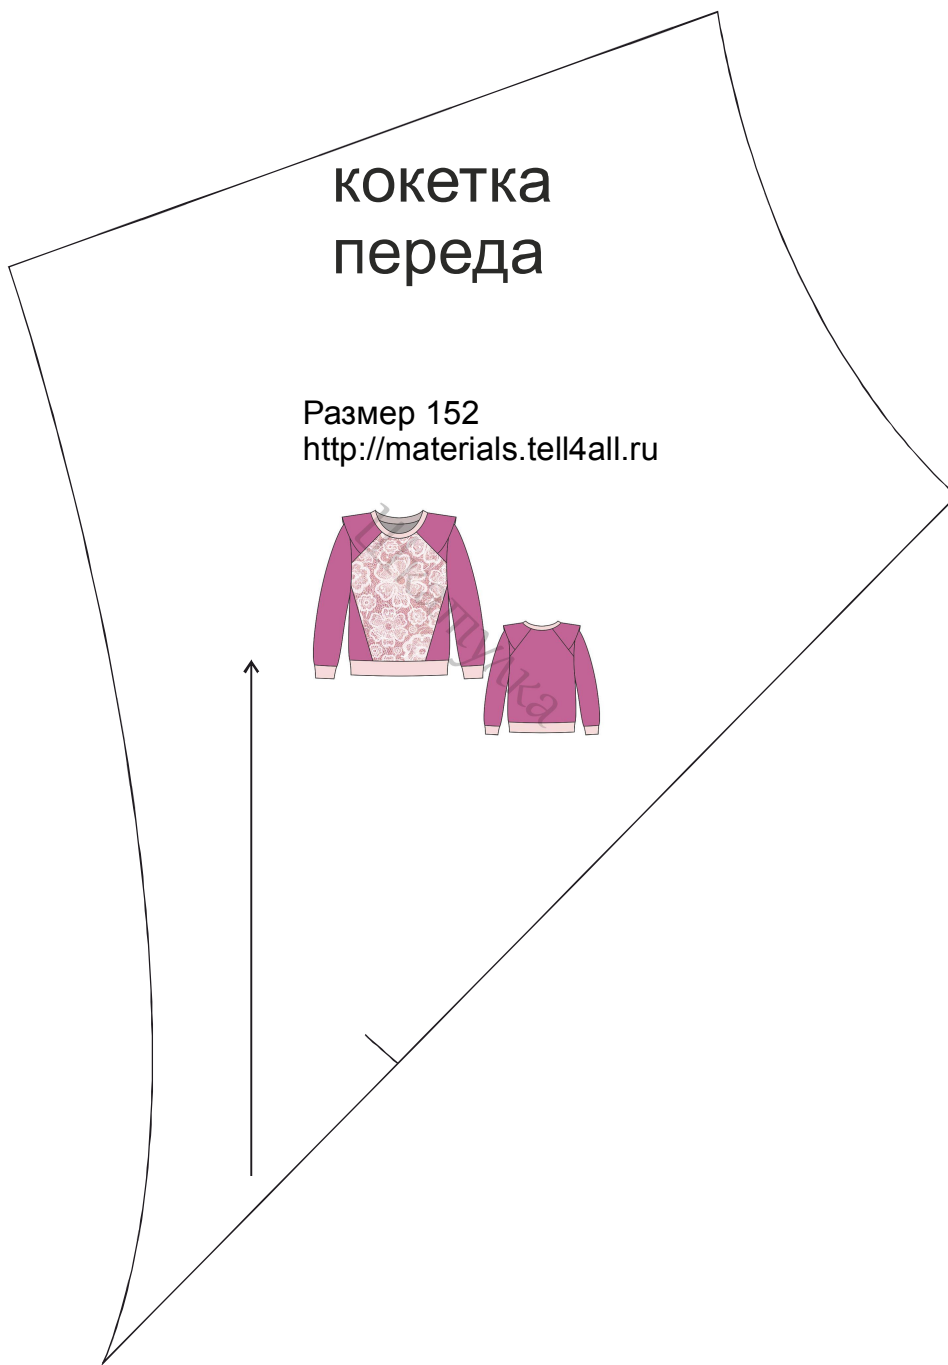

3x3 см

перед

спинка

сгиб, долевая

СНГ, ДОЛГОВАЯ

Размер 152  
<http://materials.tell4all.ru>

(3, 1)

Размер 152  
<http://materials.tell4all.ru>

# манжета рукава

сгиб

Размер 152  
<http://materials.tel4all.ru>

ру

Размер 152

<http://materials.tell4all.ru>

(4, 2)

укав

# КОКЕТКА СПИНКИ

Размер 152  
<http://materials.tell4all.ru>

ма

Размер 152  
<http://mater>

нжета низа

2  
ials.tell4all.ru

сгиб, долевая