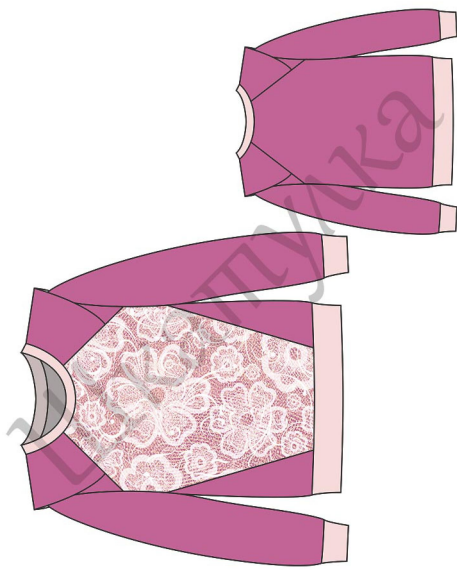

3x3 см

перед

спинка

сгиб, долевая

СНГ, ДОЛГОВАЯ

Размер 152  
<http://materials.tell4all.ru>

(3, 1)

Размер 152  
<http://materials.tell4all.ru>

# манжета рукава

сгиб

Размер 152  
<http://materials.tel4all.ru>

ру

Размер 152

<http://materials.tell4all.ru>

(4, 2)

укав

# КОКЕТКА СПИНКИ

Размер 152  
<http://materials.tell4all.ru>

ма

Размер 152  
<http://mater>

нжета низа

2  
ials.tell4all.ru

сгиб, долевая