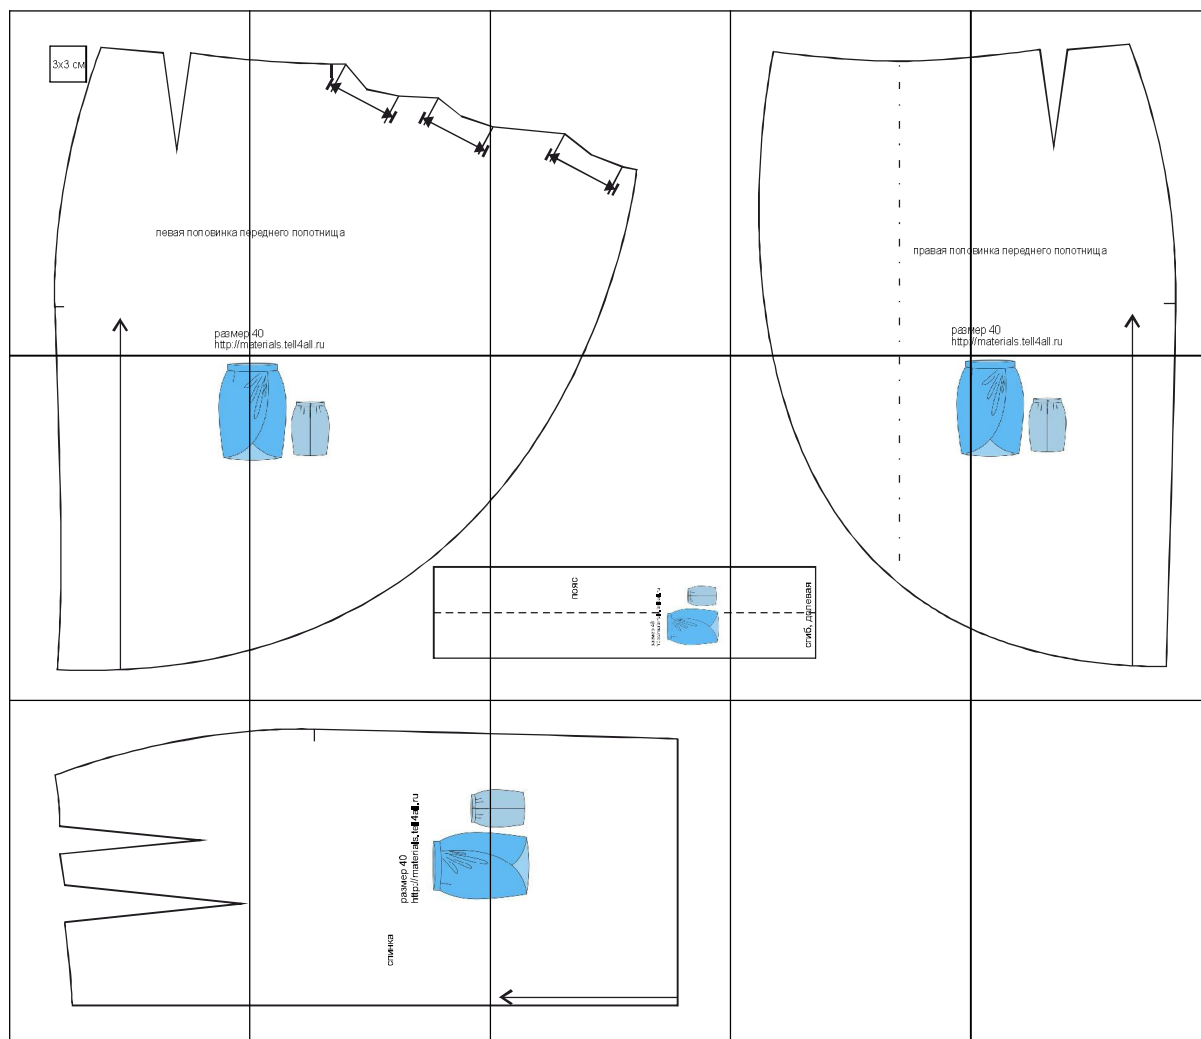

Автор выкройки Анна Ивина

Файл с выкройкой и все его фрагменты охраняются законом об авторском праве. Публикация и распространение выкройки и ее фрагментов запрещены!

Официальное разрешение предоставлено только следующим сайтам:

<http://materials.tell4all.ru>

Если Вы обнаружили нарушение авторских прав, необходимо сообщить об этом по адресу admin@tell4all.ru