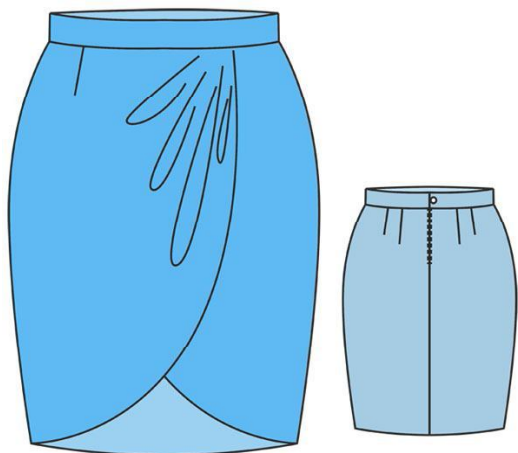

Размер 40

Соответствие размеров смотрите на сайте «Шкатулка»
<http://materials.tell4all.ru>

Автор выкройки Анна Ивина

Файл с выкройкой и все его фрагменты охраняются законом об авторском праве. Публикация и распространение выкройки и ее фрагментов запрещены!

(5, 1)

(1, 2)

ПОЯС

размер 40
<http://materials.tell4all.ru>

(4, 2)

сгиб, долявая

(5, 2)

СПИНКА