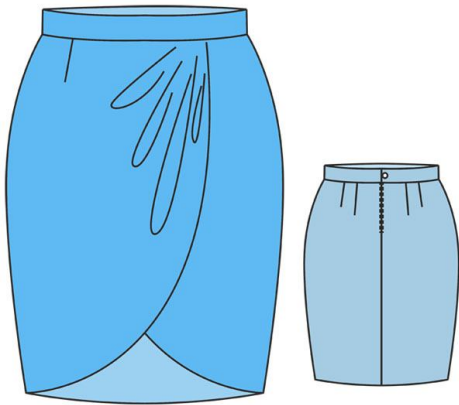

левая половинка переднего полотнища

размер 48

<http://material.tall4all.ru>

(7, 1)

⊥ (8, 1)

ПОЯС

размер 48
<http://materials.tell4all.ru>

сгиб, долевая