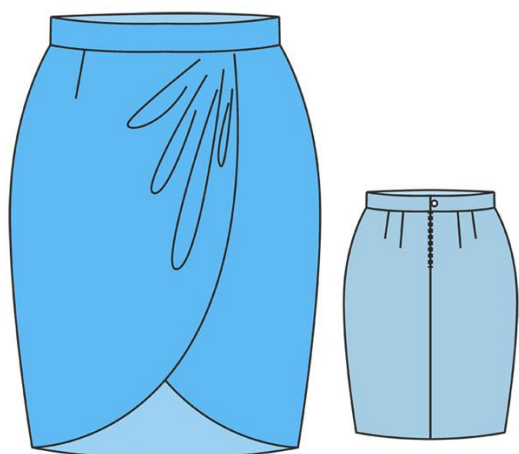

Размер 48

Соответствие размеров
смотрите на сайте
«Шкатулка»
<http://materials.tell4all.ru>

Автор выкройки Анна Ивина

Файл с выкройкой и все его фрагменты охраняются
законом об авторском праве. Публикация и распространение
выкройки и ее фрагментов запрещены!

левая половинка переднего полотнища

размер 48

<http://material.tall4all.ru>

(7, 1)

⊥ (8, 1)

ПОЯС

размер 48
<http://materials.tell4all.ru>

сгиб, долевая