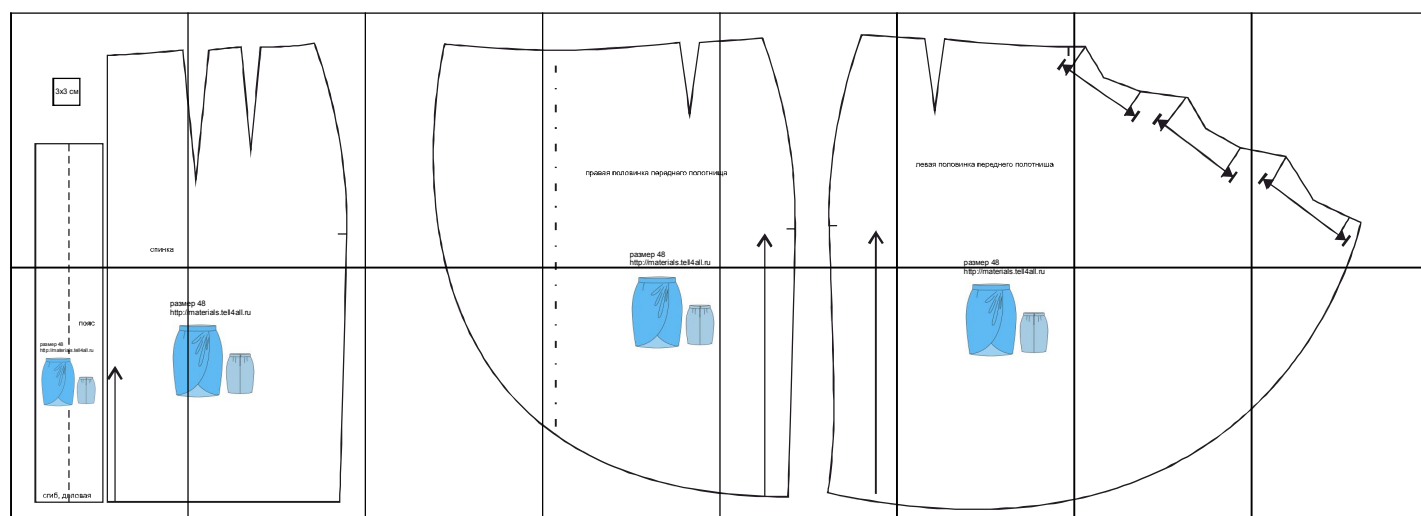

Размер 48

Соответствие размеров
смотрите на сайте
«Шкатулка»
<http://materials.tell4all.ru>

Автор выкройки Анна Ивина

Файл с выкройкой и все его фрагменты охраняются
законом об авторском праве. Публикация и распространение
выкройки и ее фрагментов запрещены!

Официальное разрешение предоставлено только следующим
сайтам:

<http://materials.tell4all.ru>

Если Вы обнаружили нарушение авторских прав,
необходимо сообщить об этом по адресу admin@tell4all.ru