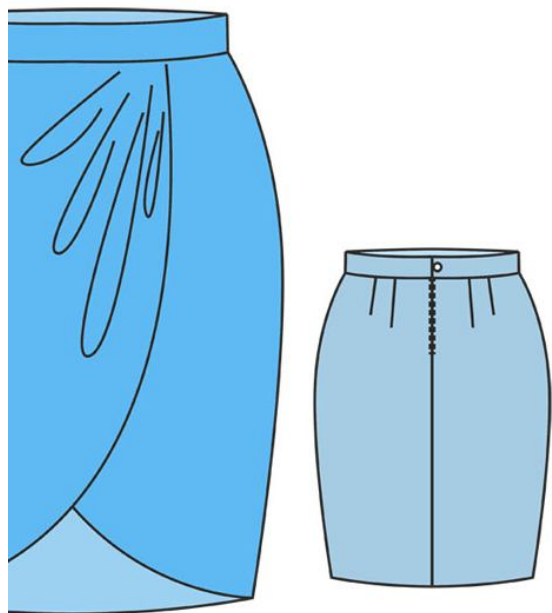

ep 48
materials.tell4all.ru