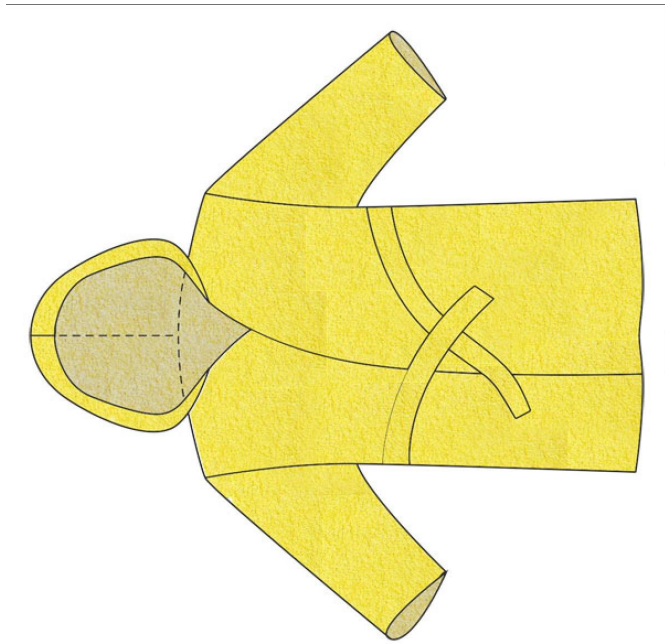

Размер 110

Соответствие размеров
смотрите на сайте
«Шкатулка»
<http://materials.tell4all.ru>

Файл с выкройкой и все его фрагменты охраняются
законом об авторском праве. Публикация и распространение
выкройки и ее фрагментов запрещены!
Официальное разрешение предоставлено только следующим
сайтам:
<http://materials.tell4all.ru>,

(1, 1)

3x3 CM

перед

размер 110
<http://materials.tell4all.ru>

(3, 1)

(3, 1)

(4, 1)

рука

разм
http:

(5, 1)

B

мер 110
[//materials.tell4all.ru](http://materials.tell4all.ru)

спин, долевая

СПИНКА

ПОЯС

размер 110
<http://materials.tell4all.ru>

размер 110
<http://materials.tell4all.ru>

сгиб, долевая

размер 110
<http://materials.tell4all.ru>

КАПЮШОН