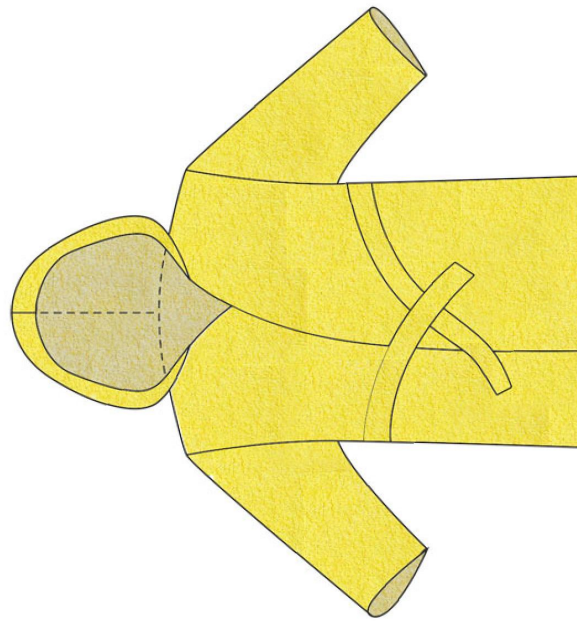

(1, 1)

3x3 CM

перед

размер 110
<http://materials.tell4all.ru>

(3, 1)

(3, 1)

(4, 1)

рука

разм
http:

(5, 1)

B

мер 110
[//materials.tell4all.ru](http://materials.tell4all.ru)

спин, долевая

СПИНКА

ПОЯС

размер 110
<http://materials.tell4all.ru>

размер 110
<http://materials.tell4all.ru>

сгиб, долевая

размер 110
<http://materials.tell4all.ru>

КАПЮШОН