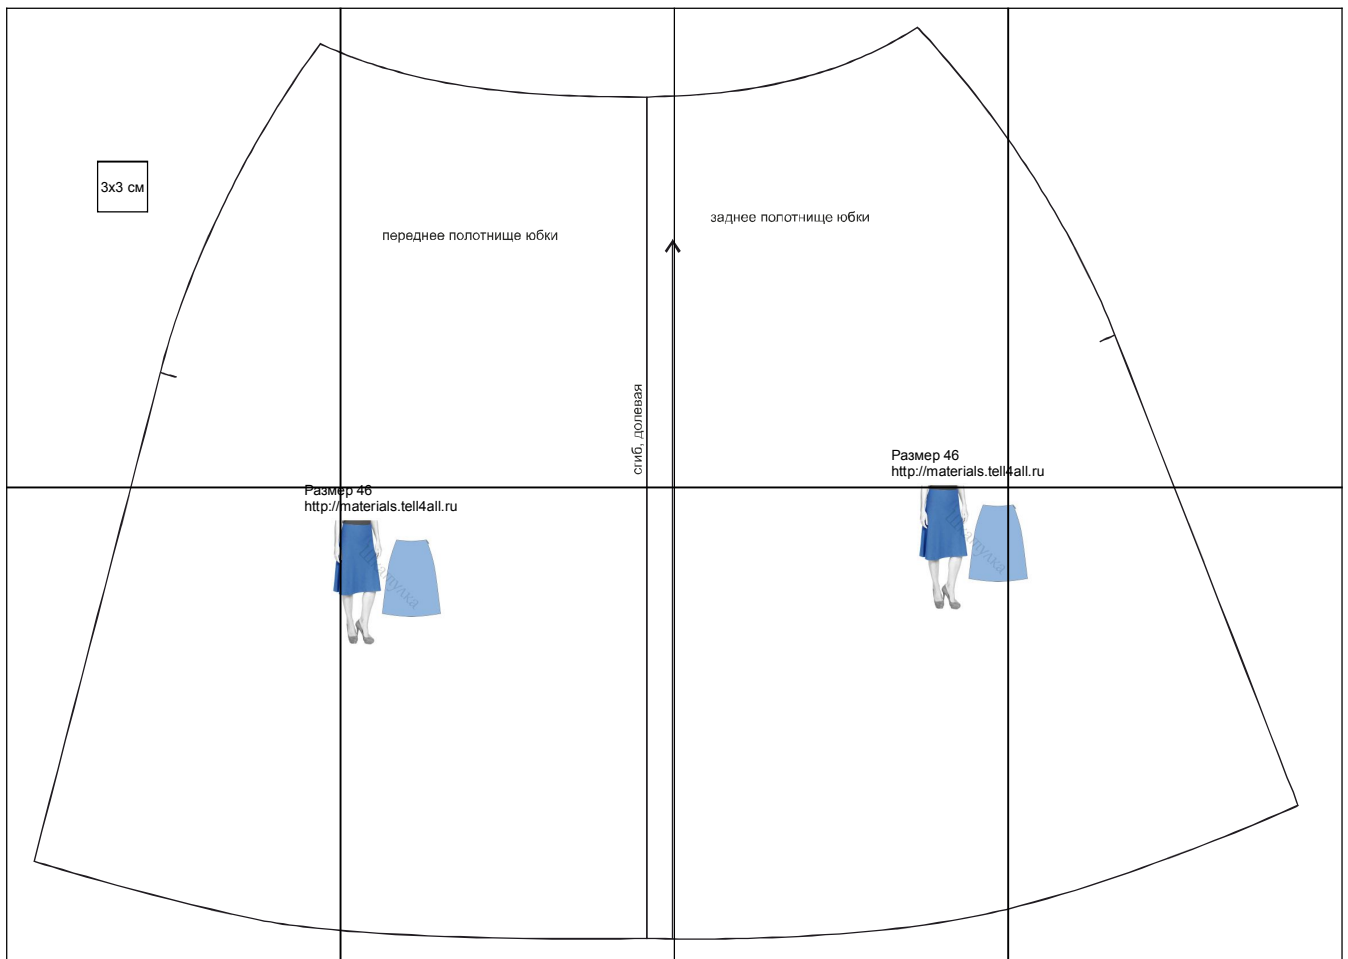

Автор выкройки Яна Снегирева

Файл с выкройкой и все его фрагменты охраняются
законом об авторском праве. Публикация и распространение
выкройки и ее фрагментов запрещены!

Официальное разрешение предоставлено только следующим
сайтам:

<http://materials.tell4all.ru>

Если Вы обнаружили нарушение авторских прав,
необходимо сообщить об этом по адресу admin@tell4all.ru