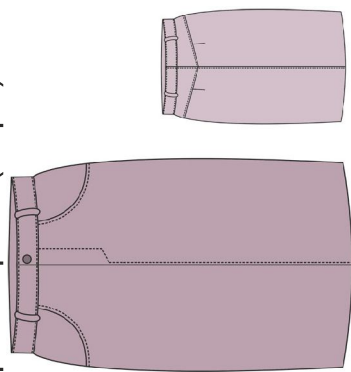

ОТКОСОК

бочок переда

размер 46 (евро)

<http://materials.tell4all.ru>

МЕШКОВИНА кармана

размер 46 (евро)

<http://materials.tell4all.ru>

**кокетка заднего
полотнища**

размер 46 (евро)

<http://materials.tell4all.ru>

долевая