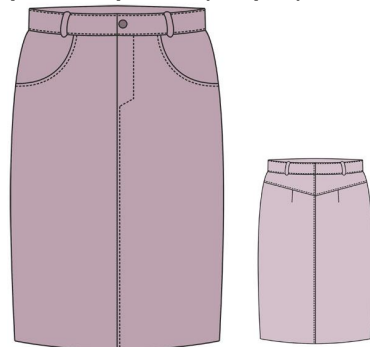

размер 46 (евро)

Соответствие размерам
смотрите на сайте
«Шкатулка»

<http://materials.tell4all.ru>

Схема выкройки

заднее полотнище

размер 46 (евро)

размер 46 (евро)

<http://materials.tell4all.ru>

ПОЯС

переднее полотнище

размер 46 (евро)

Долевая

(1, 2)

<http://materials.lei4all.ru>

сгиб

<http://materials.tell4all.ru>

ОТКОСОК

бочок переда

размер 46 (евро)

<http://materials.tell4all.ru>

МЕШКОВИНА кармана

размер 46 (евро)

<http://materials.tell4all.ru>

**кокетка заднего
полотнища**

размер 46 (евро)

<http://materials.tell4all.ru>

долевая