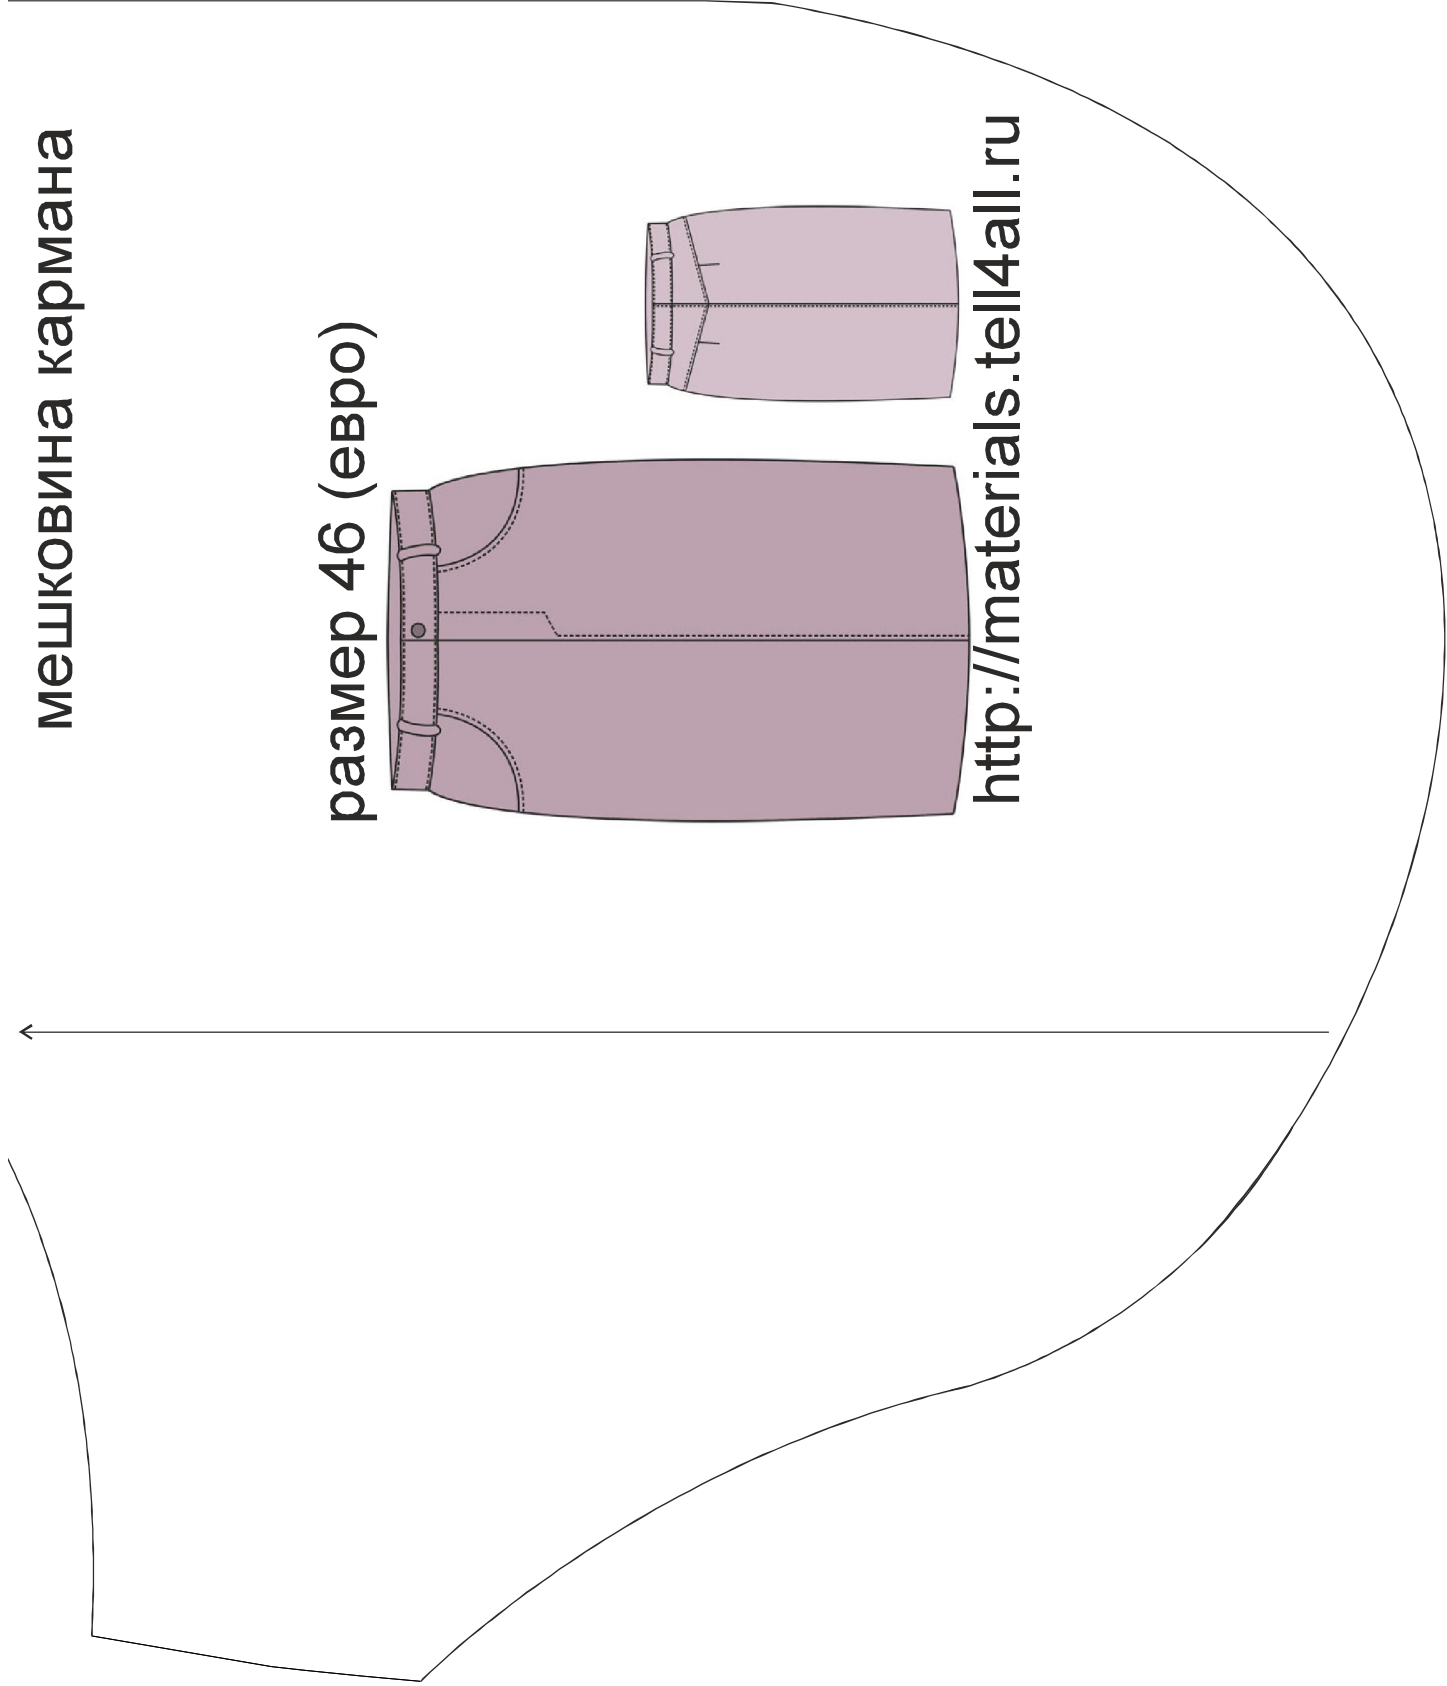

ОТКОСОК

бочок переда

размер 46 (евро)

<http://materials.tell4all.ru>

МЕШКОВИНА кармана

размер 46 (евро)

<http://materials.tell4all.ru>

**кокетка заднего
полотнища**

размер 46 (евро)

<http://materials.tell4all.ru>

долевая