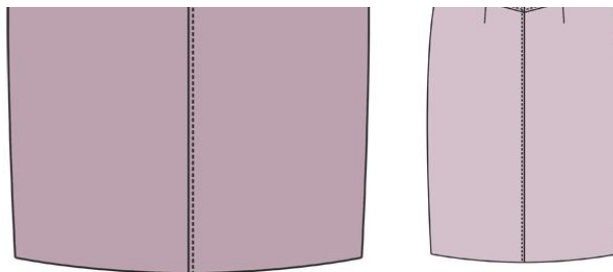

размер 46 (евро)

Соответствие размерам
смотрите на сайте
«Шкатулка»

<http://materials.tell4all.ru>

Схема выкройки

заднее полотнище

размер 46 (евро)

размер 46 (евро)

<http://materials.tell4all.ru>

ПОЯС

переднее полотнище

размер 46 (евро)

Долевая

(1, 2)

<http://materials.lei4all.ru>

сгиб

<http://materials.tell4all.ru>

ОТКОСОК

бочок переда

размер 46 (евро)

<http://materials.tell4all.ru>

МЕШКОВИНА кармана

размер 46 (евро)

<http://materials.tell4all.ru>

**кокетка заднего
полотнища**