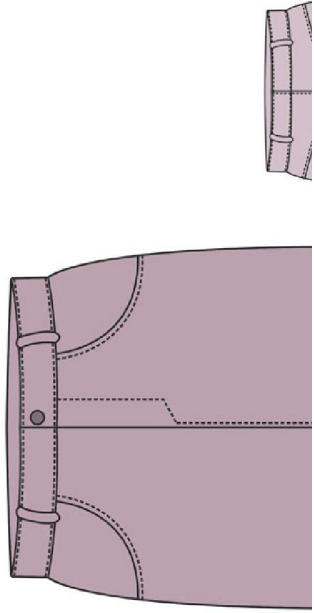

размер 46 (евро)

Соответствие размерам
смотрите на сайте
«Шкатулка»

<http://materials.tell4all.ru>

Схема выкройки

заднее полотнище

размер 46 (евро)

размер 46 (евро)

<http://materials.tell4all.ru>

ПОЯС

переднее полотнище

размер 46 (евро)

Долевая

(1, 2)

<http://materials.lei4all.ru>

сгиб

<http://materials.tell4all.ru>

ОТКОСОК

бочок переда

размер 46 (евро)

<http://materials.tell4all.ru>

МЕШКОВИНА кармана

размер 46 (евро)

<http://materials.tell4all.ru>

**кокетка заднего
полотнища**

размер 46 (евро)

<http://materials.tell4all.ru>

долевая