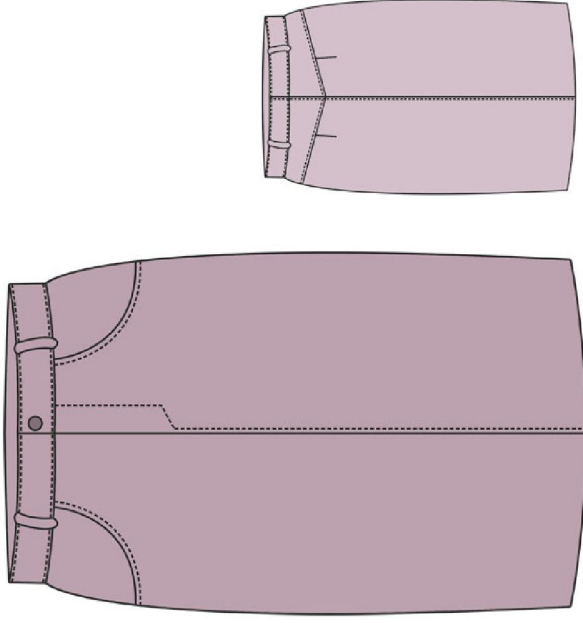

ОТКОСОК

бочок переда

размер 46 (евро)

<http://materials.tell4all.ru>

МЕШКОВИНА кармана

размер 46 (евро)

<http://materials.tell4all.ru>

**кокетка заднего
полотнища**

размер 46 (евро)

<http://materials.tell4all.ru>

долевая