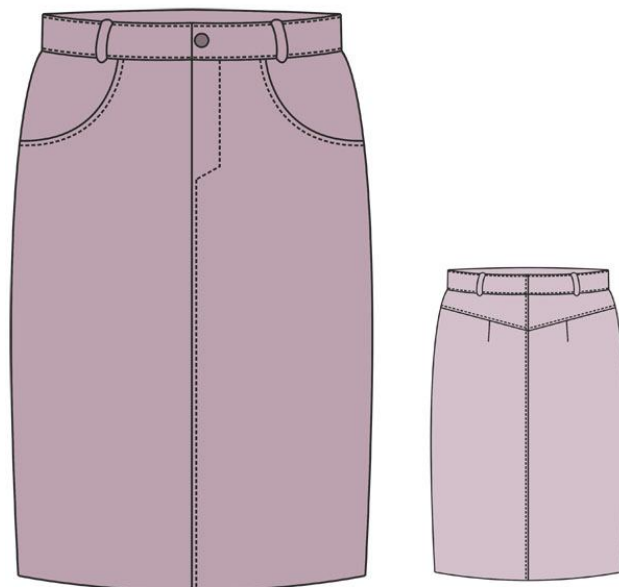

размер 46 (евро)

Соответствие размерам
смотрите на сайте
«Шкатулка»

<http://materials.tell4all.ru>

Схема выкройки

заднее полотнище

размер 46 (евро)

размер 46 (евро)

<http://materials.tell4all.ru>

ПОЯС

переднее полотнище

размер 46 (евро)

Долевая

(1, 2)

<http://materials.lei4all.ru>

сгиб

<http://materials.tell4all.ru>

ОТКОСОК

бочок переда

размер 46 (евро)

<http://materials.tell4all.ru>

МЕШКОВИНА кармана

размер 46 (евро)

<http://materials.tell4all.ru>

**кокетка заднего
полотнища**

размер 46 (евро)

<http://materials.tell4all.ru>

долевая