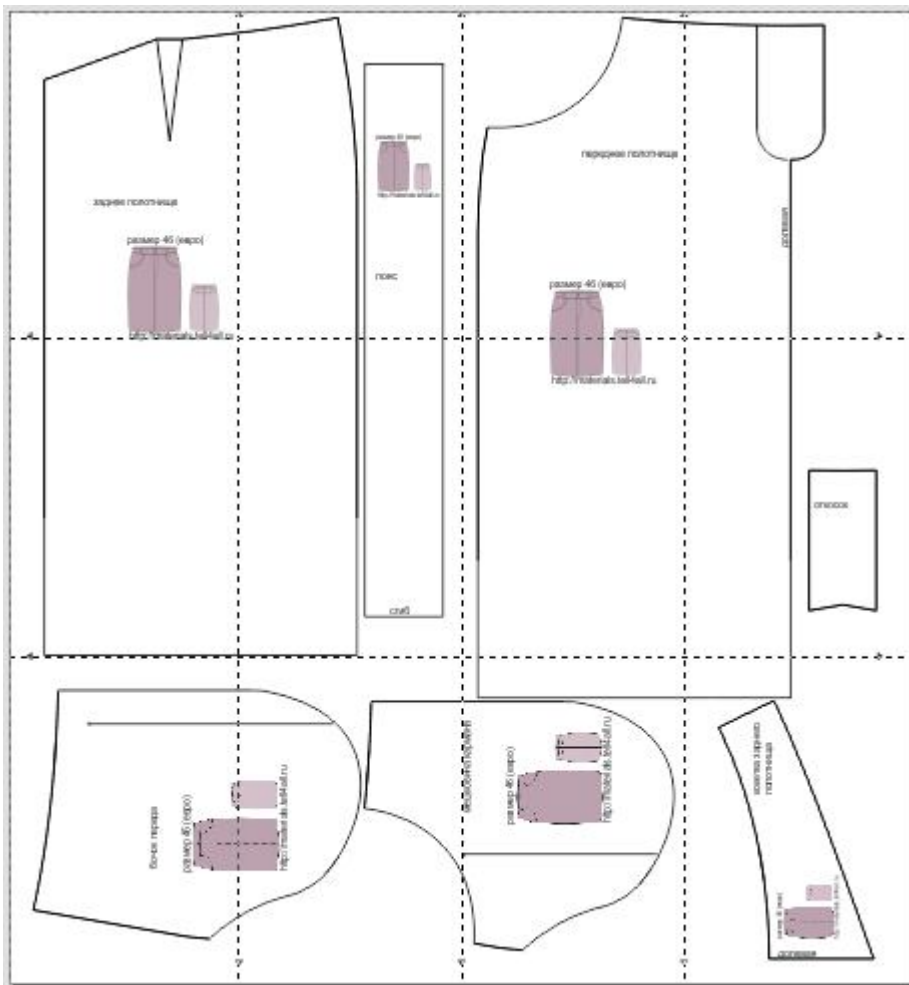

размер 46 (евро)

Соответствие размерам
смотрите на сайте
«Шкатулка»

<http://materials.tell4all.ru>

Схема выкройки

заднее полотнище

размер 46 (евро)

размер 46 (евро)

<http://materials.tell4all.ru>

ПОЯС

переднее полотнище

размер 46 (евро)

Долевая

(1, 2)

<http://materials.lei4all.ru>

сгиб

<http://materials.tell4all.ru>

ОТКОСОК

бочок переда

размер 46 (евро)

<http://materials.tell4all.ru>

МЕШКОВИНА кармана

размер 46 (евро)

<http://materials.tell4all.ru>

**кокетка заднего
полотнища**

размер 46 (евро)

<http://materials.tell4all.ru>

долевая