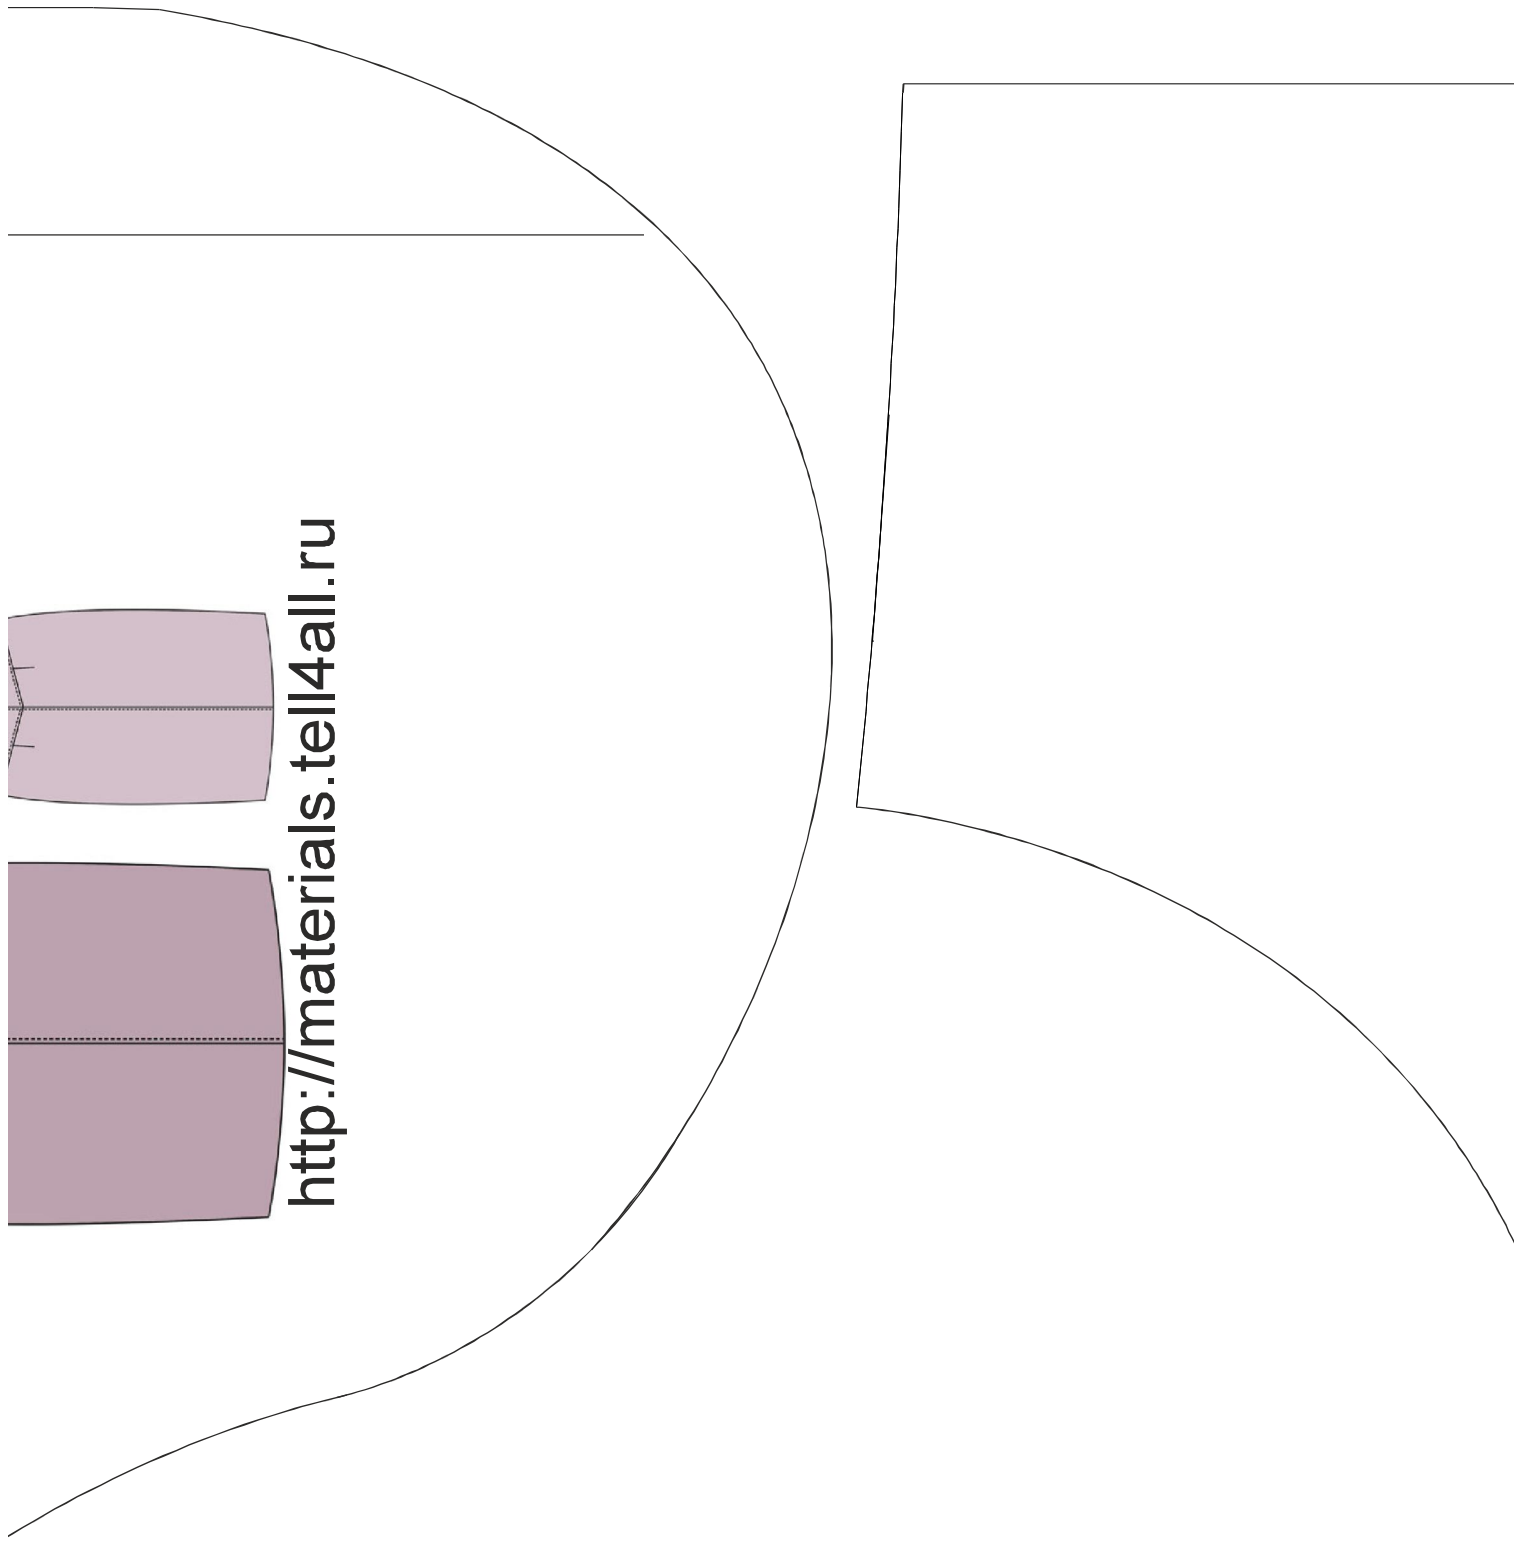

ОТКОСОК

бочок переда

размер 46 (евро)

<http://materials.tell4all.ru>

МЕШКОВИНА кармана

размер 46 (евро)

<http://materials.tell4all.ru>

**кокетка заднего
полотнища**

размер 46 (евро)

<http://materials.tell4all.ru>

долевая