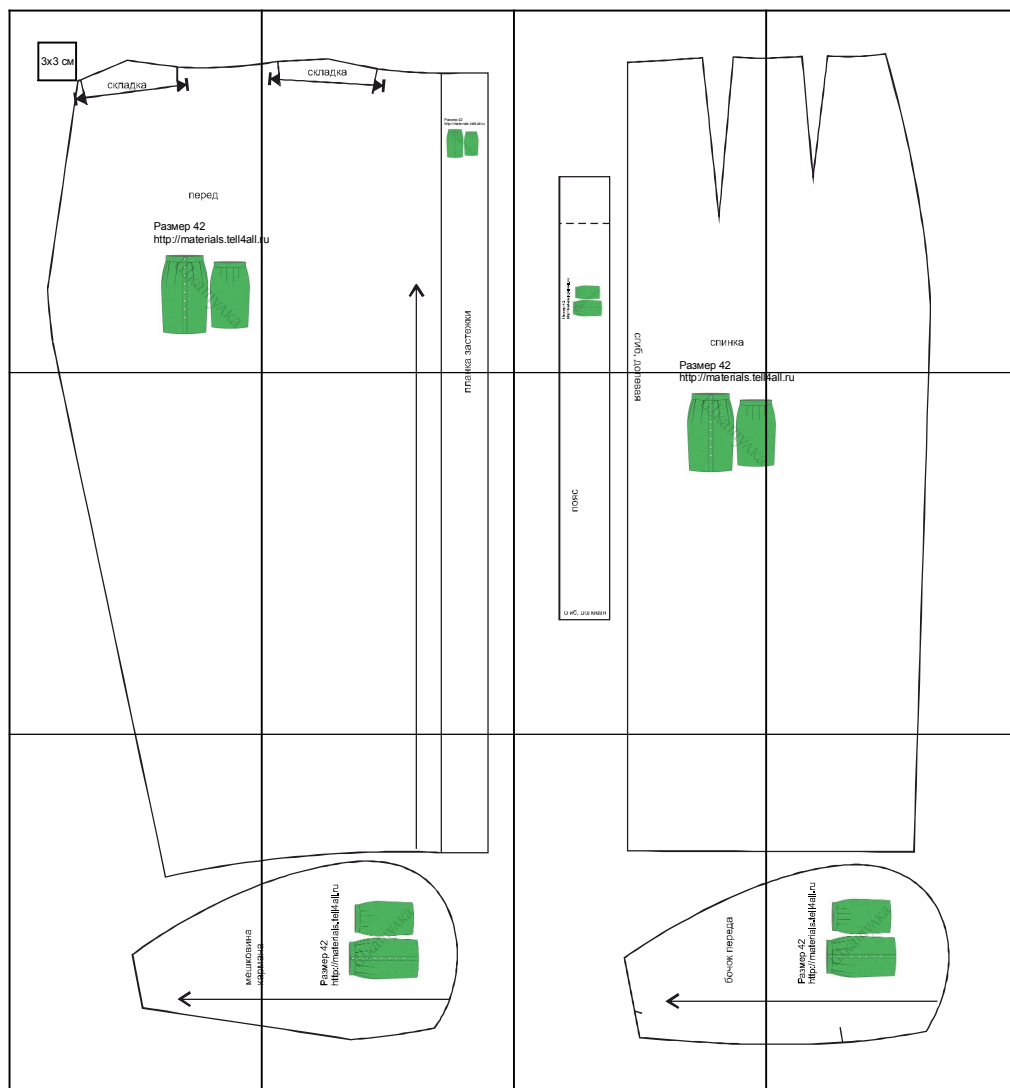

Автор выкройки Анна Ивина

Файл с выкройкой и все его фрагменты охраняются
законом об авторском праве. Публикация и распространение
выкройки и ее фрагментов запрещены!

Официальное разрешение предоставлено только следующим
сайтам:

<http://materials.tell4all.ru>

Если Вы обнаружили нарушение авторских прав,
необходимо сообщить об этом по адресу admin@tell4all.ru