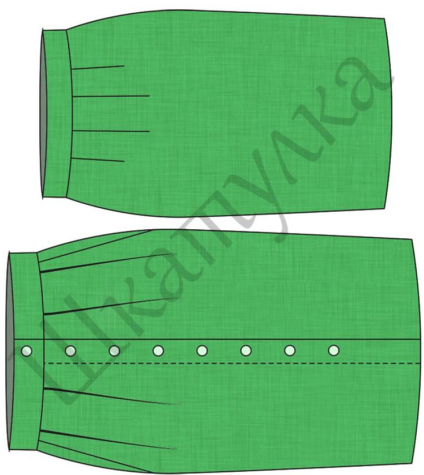

Спинка

Размер 42
<http://materials.tell4all.ru>

(4.1)

— | (1, 2)

+

— |

+

תח

ПОЯС

сгиб, долевая

ЭВАЯ

(4, 2)

**МЕШКОВИНА
кармана**

Размер 42
<http://materials.tell4all.ru>

Размер 42
<http://materials.tell4all.ru>