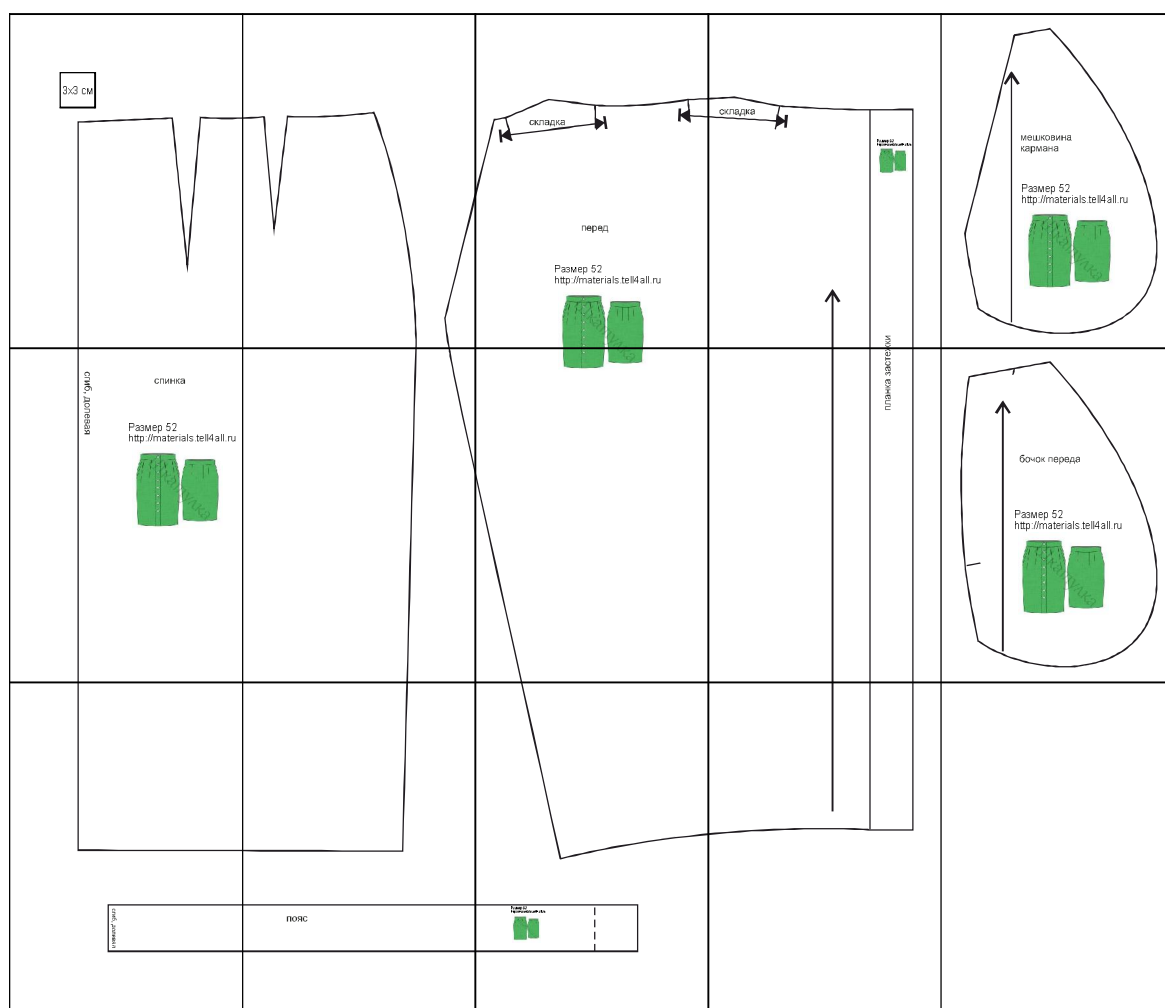

Автор выкройки Анна Ивина

Файл с выкройкой и все его фрагменты охраняются
законом об авторском праве. Публикация и распространение
выкройки и ее фрагментов запрещены!

Официальное разрешение предоставлено только следующим
сайтам:

<http://materials.tell4all.ru>

Если Вы обнаружили нарушение авторских прав,
необходимо сообщить об этом по адресу admin@tell4all.ru