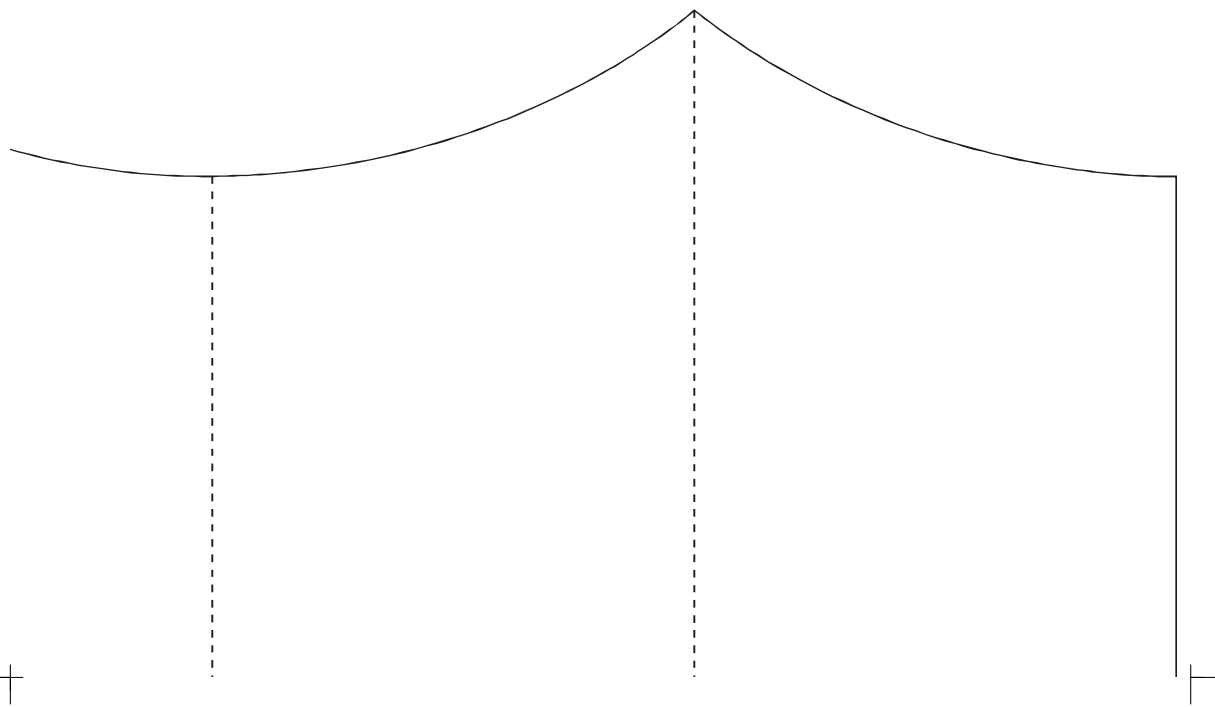

Размер 64  
рост 168 см

Соответствие размеров  
смотрите на сайте  
«Шкатулка»  
<http://materials.tell4all.ru>

Автор выкройки: Марина Бреус

Файл с выкройкой и все его фрагменты охраняются  
законом об авторском праве. Публикация и распространение  
выкройки и ее фрагментов запрещены!

(1, 1)

**3x3 см**

**СПИНКА**

Размер 64  
<http://materials.tell4all.ru>

pykab

(4, 1)

перед

⊥ (5, 1)