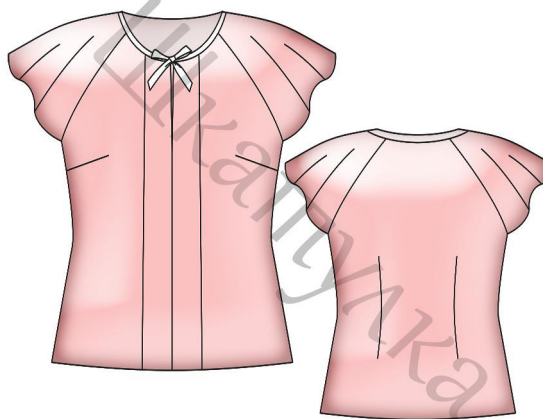

Размер 64  
рост 168 см

Соответствие размеров  
смотрите на сайте  
«Шкатулка»  
<http://materials.tell4all.ru>

Автор выкройки: Марина Бреус

Файл с выкройкой и все его фрагменты охраняются  
законом об авторском праве. Публикация и распространение  
выкройки и ее фрагментов запрещены!

СГИБ, ДОЛГЕВАЯ

Размер 64  
<http://materials.tell4all.ru>

(2, 2)

(3, 2)

Размер 64  
<http://materials.tell4all.ru>

середина переда, долевая

(1, 3)

+