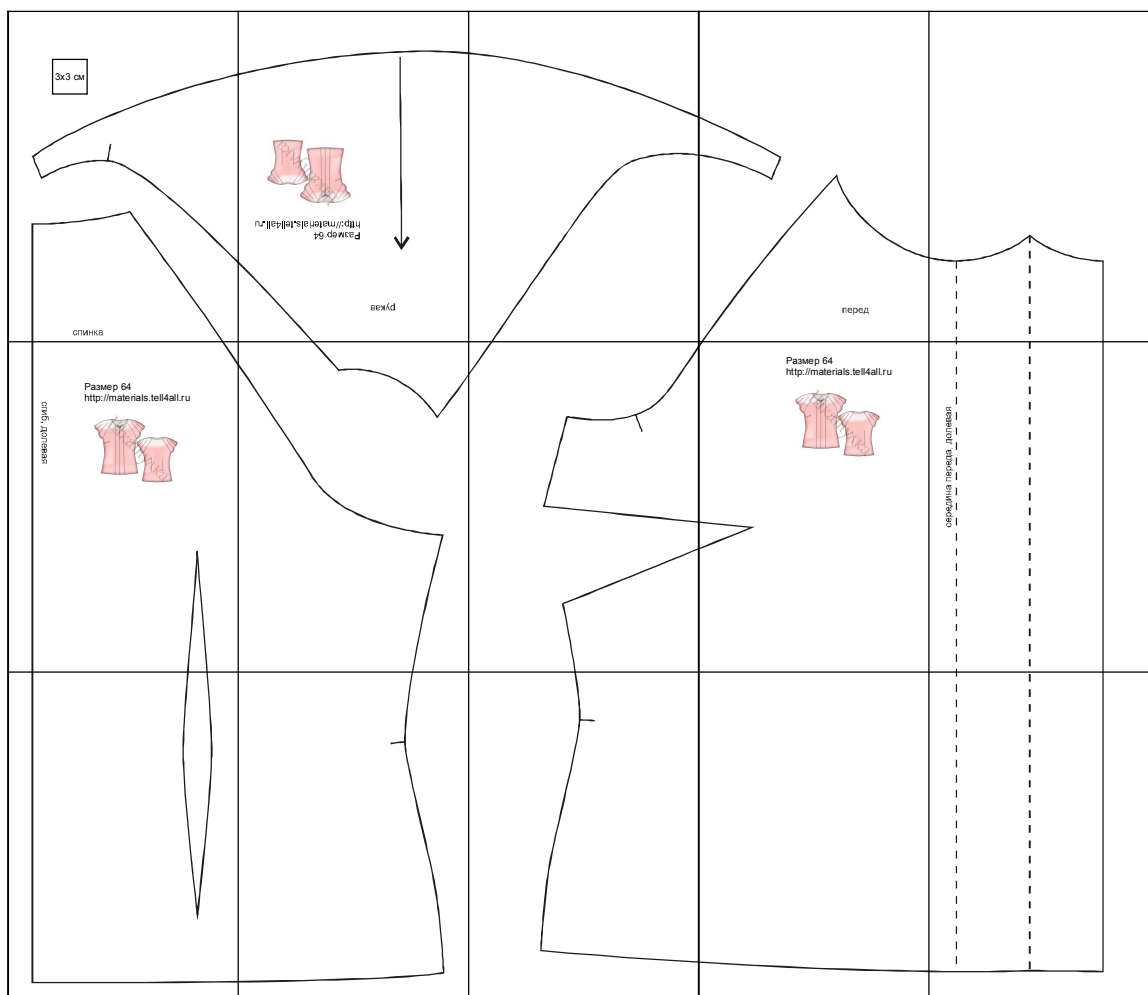

Размер 64  
рост 168 см

Соответствие размеров  
смотрите на сайте  
«Шкатулка»  
<http://materials.tell4all.ru>

Автор выкройки: Марина Бреус

Файл с выкройкой и все его фрагменты охраняются  
законом об авторском праве. Публикация и распространение  
выкройки и ее фрагментов запрещены!

(1, 1)

**3x3 см**

**СПИНКА**

Размер 64  
<http://materials.tell4all.ru>

pykab

(4, 1)

перед

⊥ (5, 1)

СГИБ, ДОЛГЕВАЯ

Размер 64  
<http://materials.tell4all.ru>

(2, 2)

(3, 2)

Размер 64  
<http://materials.tell4all.ru>

середина переда, долевая

(1, 3)

+

T

(2, 3)

(3, 3)

T

T

(4, 3)