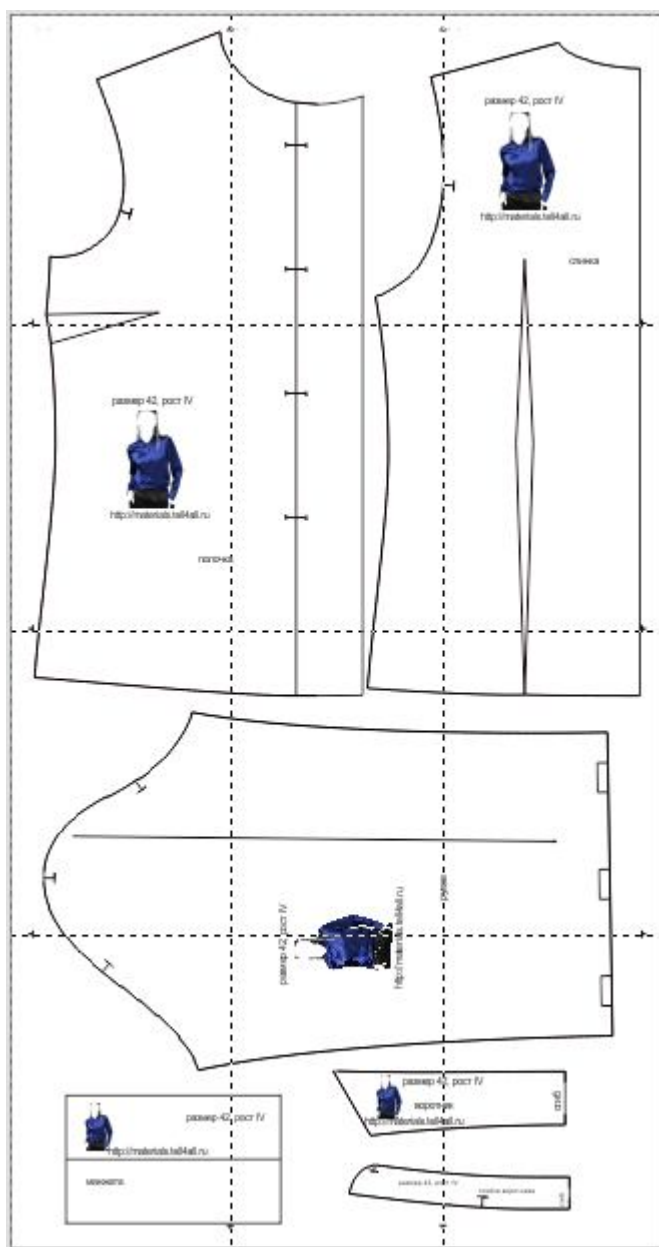

размер 42, рост IV

<http://materials.tell4all.ru>

Схема выкроек

(1, 1)

(2, 1)

размер 42, рост IV

<http://materials.tell4all.ru>

СПИНКА

(1, 2)

размер 42, рост IV

<http://materials.tell4all.ru>

ПОЛОЧКА

а

рост IV

ls.tell4all.ru

(3, 3)

рукав

размер 42

<http://materials.tell4all.ru>

манжета

размер 42,

<http://materia>

, рост IV

размер 42,

ворот

<http://materials.tell4>

размер 42, рс

2, рост IV

ИК

all.ru

СГИБ

рост IV