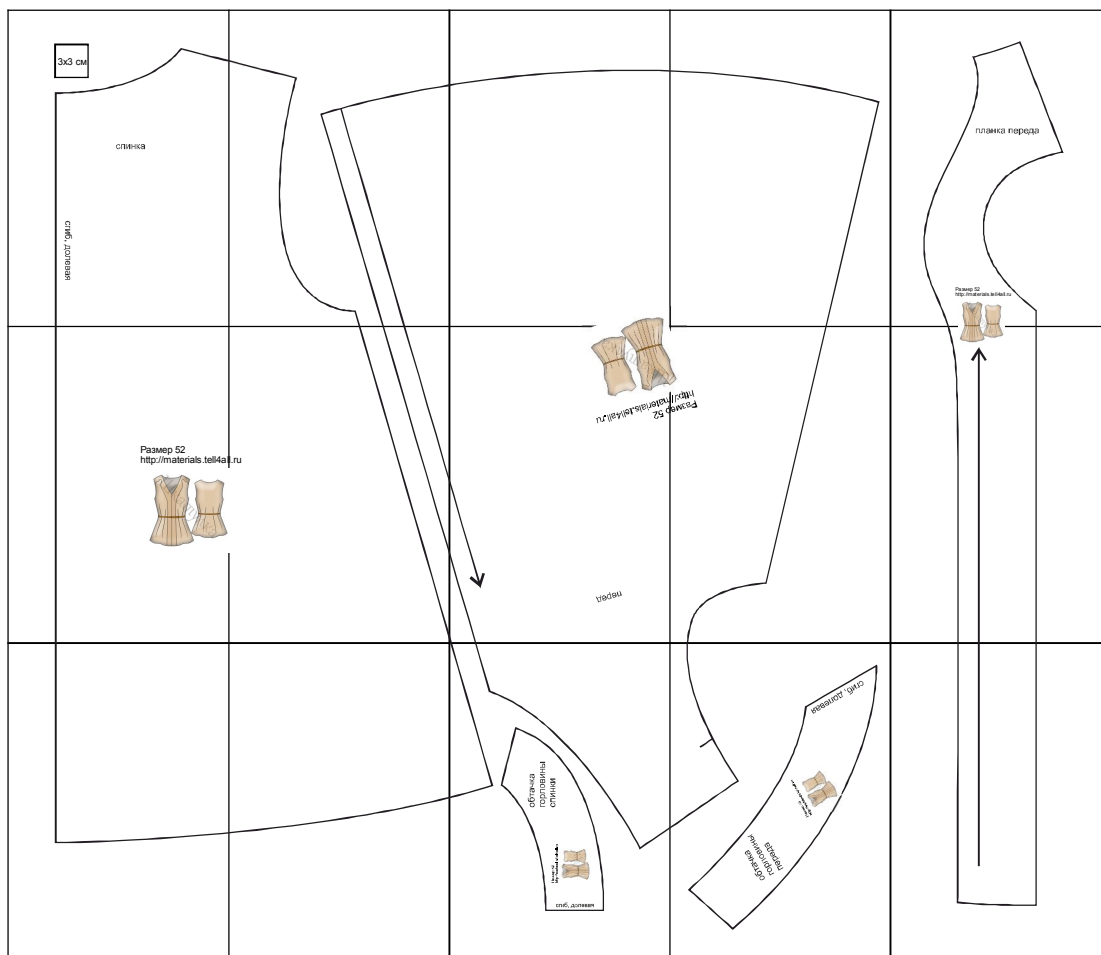

Размер 52
рост 168 см

Соответствие размеров
смотрите на сайте
«Шкатулка»

<http://materials.tell4all.ru>

Автор выкройки: Марина Бреус

Файл с выкройкой и все его фрагменты охраняются
законом об авторском праве. Публикация и распространение
выкройки и ее фрагментов запрещены!

Официальное разрешение предоставлено только следующим
сайтам:

<http://materials.tell4all.ru>

Если Вы обнаружили нарушение авторских прав,
необходимо сообщить об этом по адресу admin@tell4all.ru