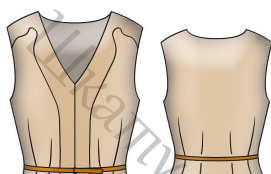

Размер 52
рост 168 см

Соответствие размеров
смотрите на сайте
«Шкатулка»

<http://materials.tell4all.ru>

Автор выкройки: Марина Бреус

Файл с выкройкой и все его фрагменты охраняются
законом об авторском праве. Публикация и распространение
выкройки и ее фрагментов запрещены!

спинка

сгиб, долевая

(2, 1)

(3.1)

(4, 1)

планка переда

Размер 52
<http://materials.tell4all.ru>

Размер 52
<http://materials.tell4all.r>