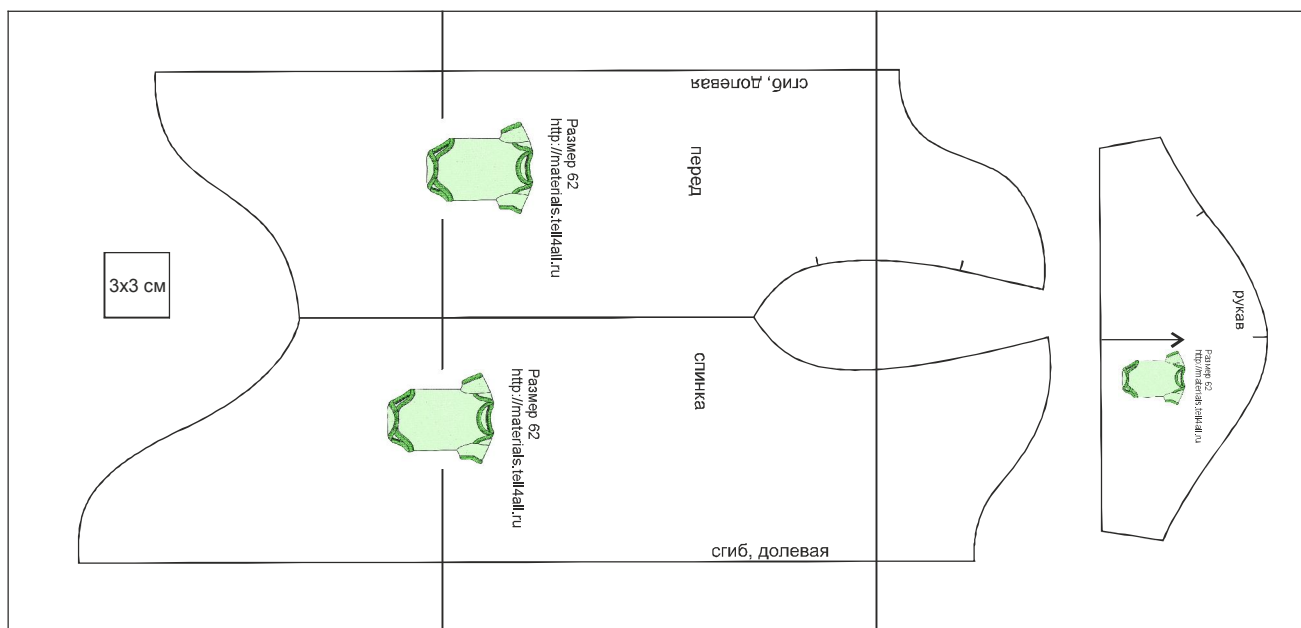

Размер 62

Соответствие размеров
смотрите на сайте
«Шкатулка»
<http://materials.tell4all.ru>

Файл с выкройкой и все его фрагменты охраняются
законом об авторском праве. Публикация и распространение
выкройки и ее фрагментов запрещены!
Официальное разрешение предоставлено только следующим
сайтам:

<http://materials.tell4all.ru>

Если Вы обнаружили нарушение авторских прав,
необходимо сообщить об этом по адресу admin@tell4all.ru

(1, 1)

3x3 cm

сгиб, долевая

перед

спинка

сгиб, долевая

Размер 62
<http://materials.tell4all.ru>

Размер 62
<http://materials.tell4all.ru>

pykAB

Размер 62
<http://materials.tell4all.ru>

(3, 1)