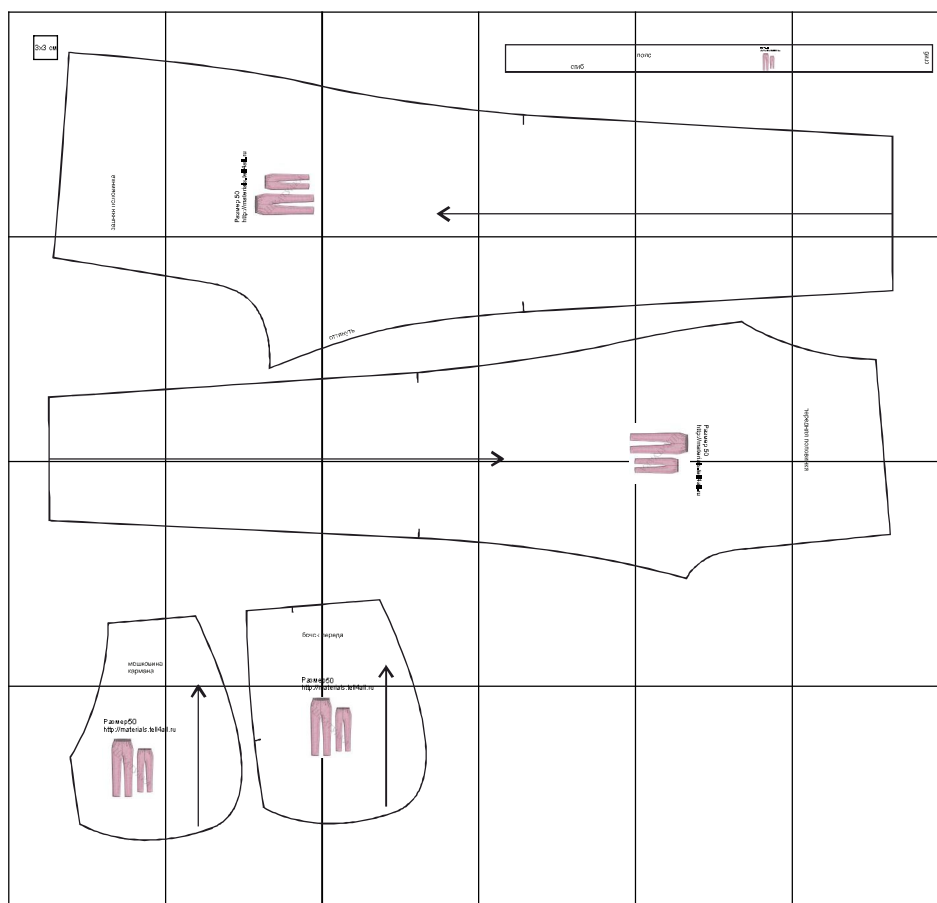

Размер 50

Соответствие размеров
смотрите на сайте

«Шкатулка»

<http://materials.tell4all.ru>

Файл с выкройкой и все его фрагменты охраняются
законом об авторском праве. Публикация и распространение
выкройки и ее фрагментов запрещены!

Официальное разрешение предоставлено только следующим
сайтам:

<http://materials.tell4all.ru>

Если Вы обнаружили нарушение авторских прав,
необходимо сообщить об этом по адресу admin@tell4all.ru