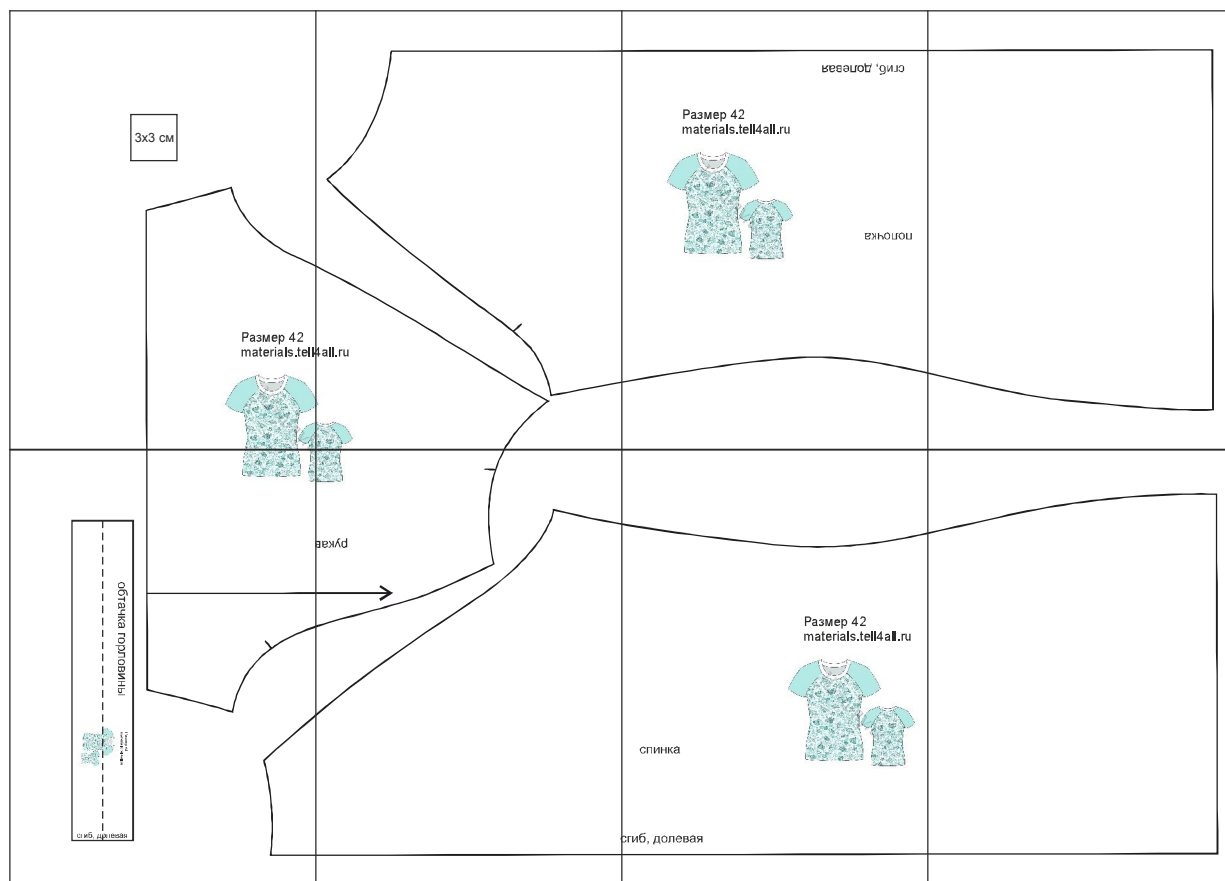

Автор выкройки Анна Ивина

Файл с выкройкой и все его фрагменты охраняются
законом об авторском праве. Публикация и распространение
выкройки и ее фрагментов запрещены!

Официальное разрешение предоставлено только следующим
сайтам:

<http://materials.tell4all.ru>

Если Вы обнаружили нарушение авторских прав,
необходимо сообщить об этом по адресу admin@tell4all.ru