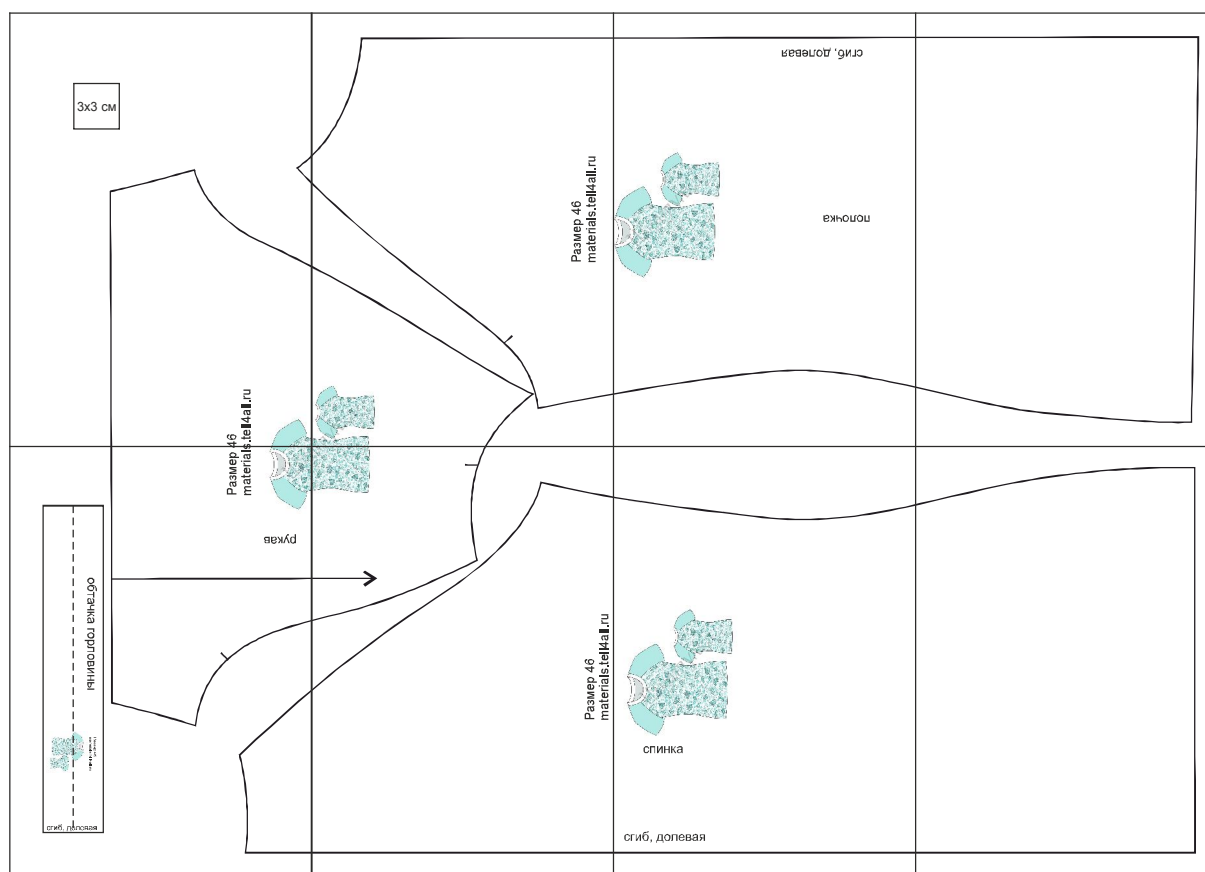

Автор выкройки Анна Ивина

Файл с выкройкой и все его фрагменты охраняются
законом об авторском праве. Публикация и распространение
выкройки и ее фрагментов запрещены!

Официальное разрешение предоставлено только следующим
сайтам:

<http://materials.tell4all.ru>

Если Вы обнаружили нарушение авторских прав,
необходимо сообщить об этом по адресу admin@tell4all.ru