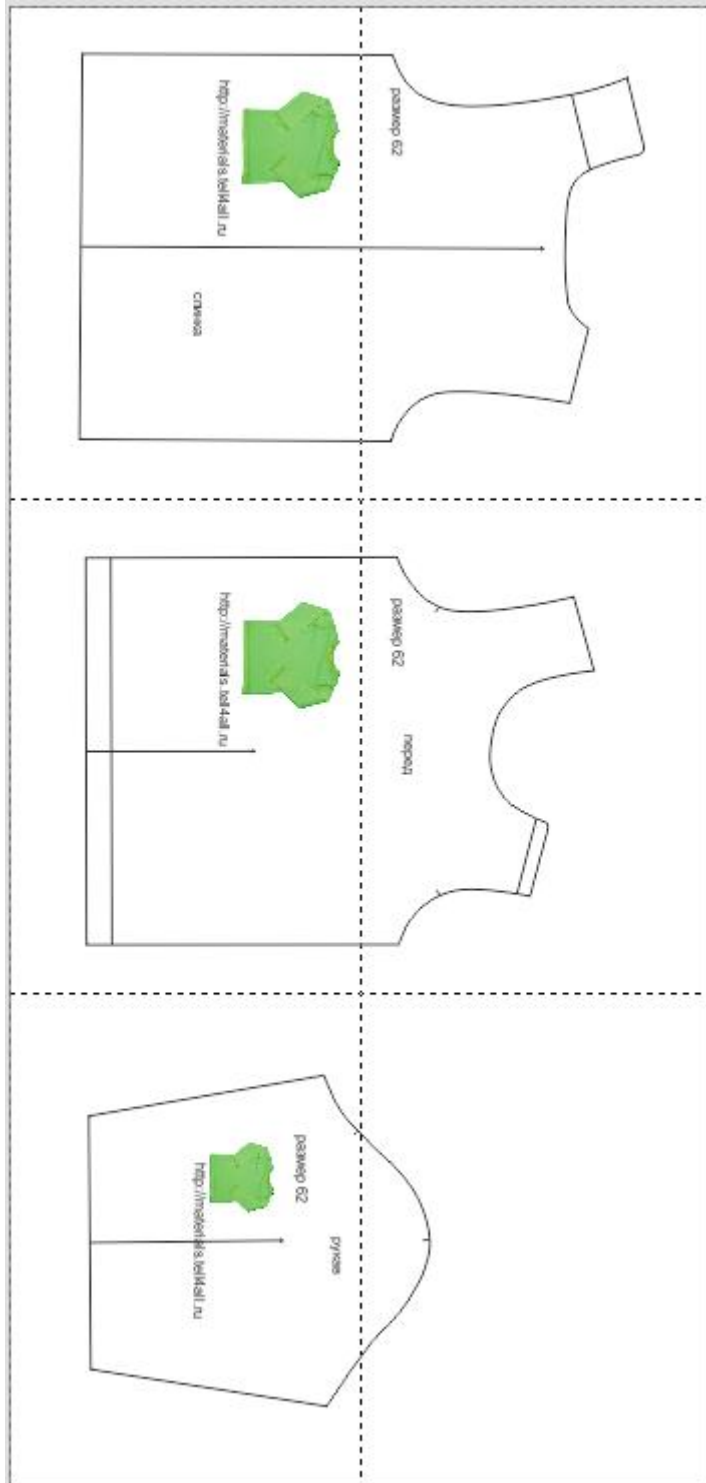

размер 62

<http://materials.tell4all.ru>

Схема выкроек

<http://materials.tell4all.ru>

СПИНКА

размер 62

<http://materials.tell4all.ru>

размер 62

перед

рукав

размер 62

<http://materials.tell4all.ru>