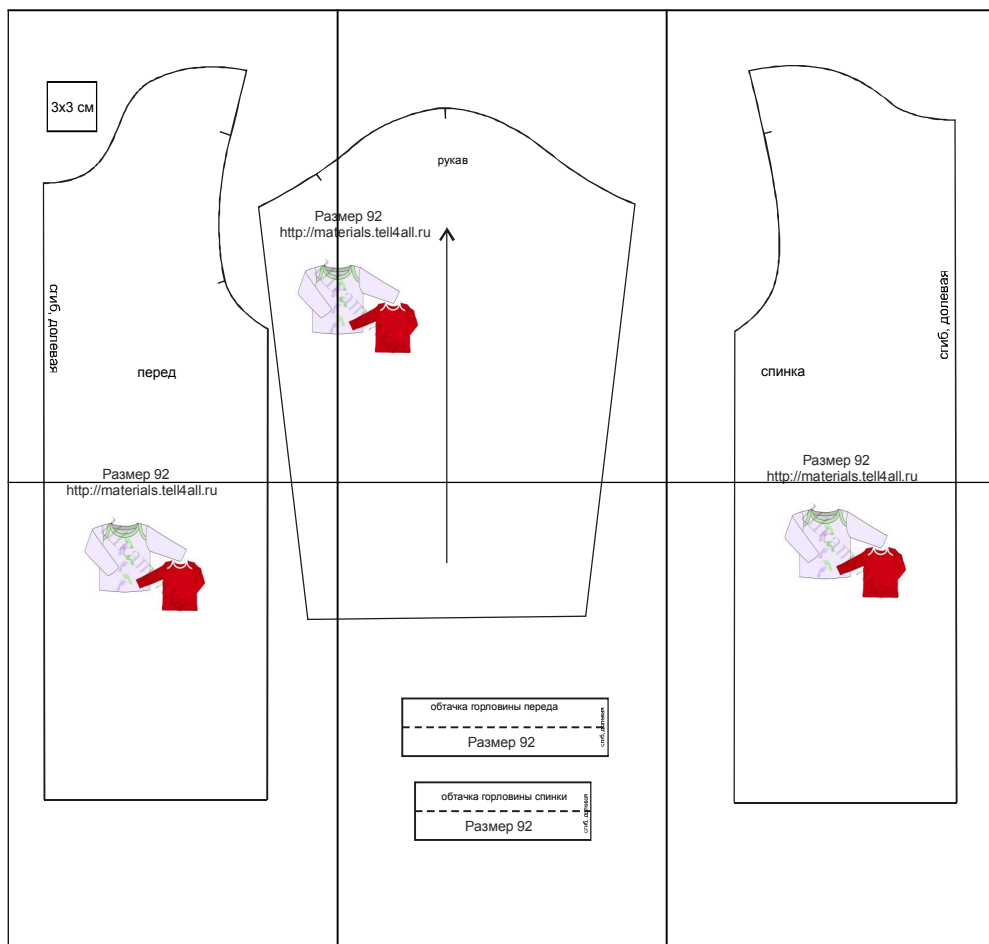

Размер 92

Соответствие размеров
смотрите на сайте
«Шкатулка»
<http://materials.tell4all.ru>

Автор выкройки: Яна Снегирева

Файл с выкройкой и все его фрагменты охраняются
законом об авторском праве. Публикация и распространение
выкройки и ее фрагментов запрещены!
Официальное разрешение предоставлено только следующим
сайтам:
<http://materials.tell4all.ru>

Если Вы обнаружили нарушение авторских прав,
необходимо сообщить об этом по адресу admin@tell4all.ru

(1, 1)

3x3 см

сгиб, долевая

перед

Размер
[http://mater](http://materials.tell4all.ru)

Размер 92
<http://materials.tell4all.ru>

рукав

ер 92
ials.tell4all.ru

(3, 1)

Спинка

Сгиб, долевая

Размер 92
<http://materials.tell4all.ru>

обтачка горловины переда

Размер 92

сгиб, долевая

обтачка горловины спинки

Размер 92

сгиб, долевая