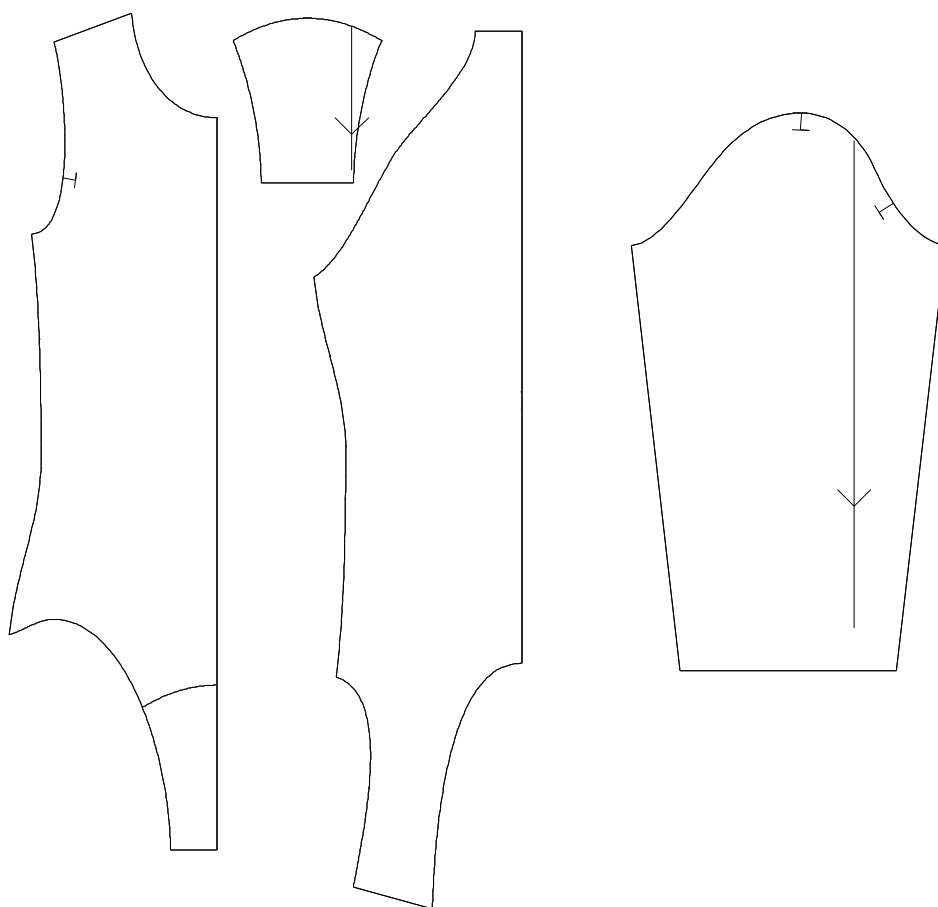

размер 116

<http://materials.tell4all.ru>

Схема выкроек

полочка

левая

ластовица

размер 116

<http://materials.tell4all.ru>

размер 116

левая, сгиб

размер 116

<http://materials.tell4all.ru>

СГИБ, ДОЛЕ

<http://materials.tell4all.ru>

размер 116

СПИНКА