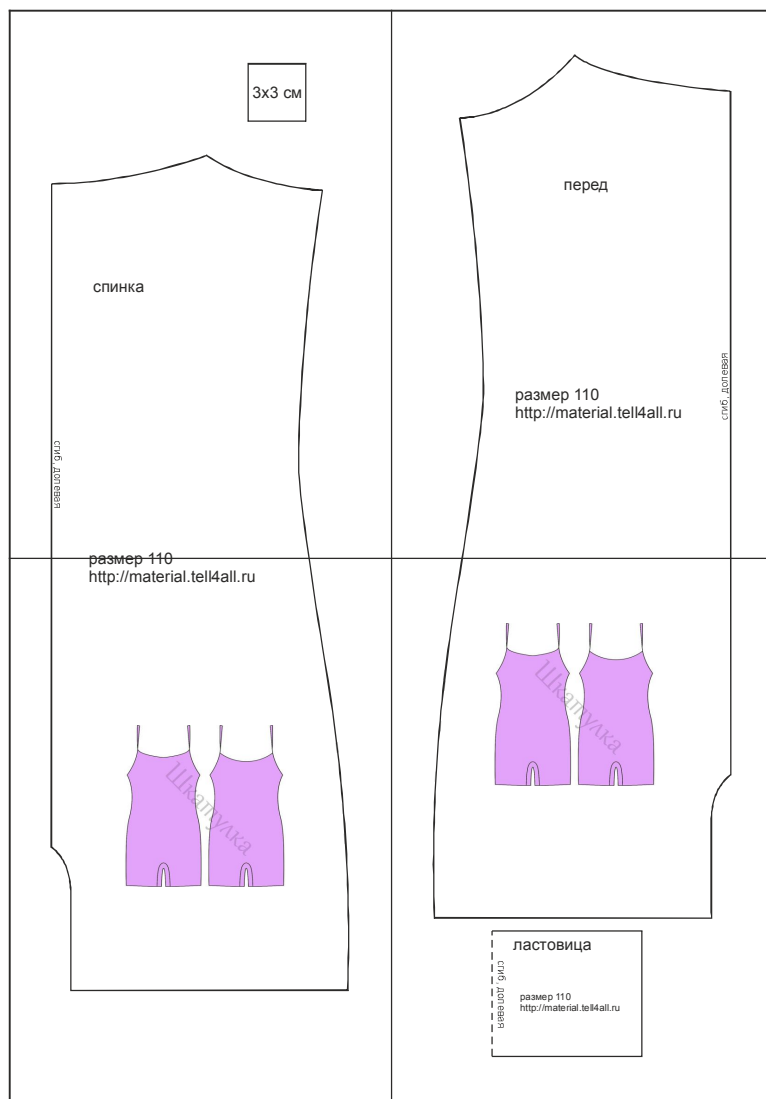

Размер 110

Соответствия размерам
смотрите на сайте
«Шкатулка»
materials.tell4all.ru

бретели выкроить самостоятельно

Автор выкройки Виктория Иванова

Файл с выкройкой и все его фрагменты охраняются
законом об авторском праве. Публикация и распространение
выкройки и ее фрагментов запрещены!
Официальное разрешение предоставлено только следующим
сайтам:

<http://materials.tell4all.ru>

Если Вы обнаружили нарушение авторских прав,
необходимо сообщить об этом по адресу admin@tell4all.ru

(1, 1)

3x3 см

спинка

гиб, долевая

размер 110

перед

размер 110
<http://material.tell4all.ru>

сгиб, Долевая

ластовица

стиб, долевая

размер 110
<http://material.tell4all.ru>