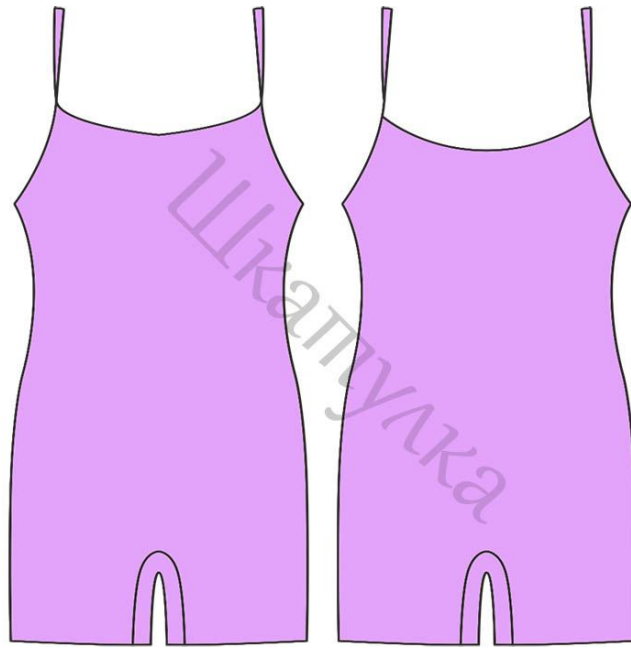

Размер 110

Соответствия размерам
смотрите на сайте
«Шкатулка»
materials.tell4all.ru

бретели выкроить самостоятельно

Автор выкройки Виктория Иванова

Файл с выкройкой и все его фрагменты охраняются
законом об авторском праве. Публикация и распространение
выкройки и ее фрагментов запрещены!
Официальное разрешение предоставлено только следующим
сайтам:

<http://materials.tell4all.ru>

Если Вы обнаружили нарушение авторских прав,
необходимо сообщить об этом по адресу admin@tell4all.ru

(1, 1)

3x3 см

спинка

гиб, долевая

размер 110

перед

размер 110
<http://material.tell4all.ru>

сгиб, Долевая

ластовица

стиб, долевая

размер 110
<http://material.tell4all.ru>