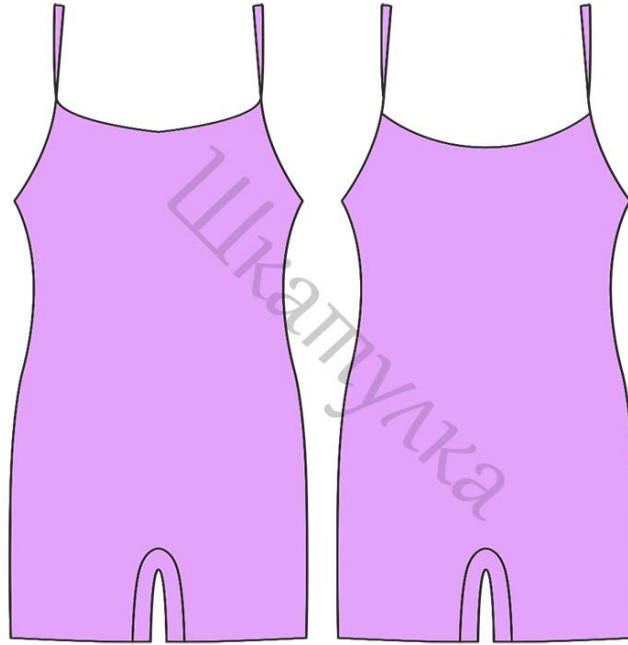

Размер 116

Соответствия размерам
смотрите на сайте
«Шкатулка»
materials.tell4all.ru

бретели выкроить самостоятельно

Автор выкройки Виктория Иванова

Файл с выкройкой и все его фрагменты охраняются
законом об авторском праве. Публикация и распространение
выкройки и ее фрагментов запрещены!
Официальное разрешение предоставлено только следующим
сайтам:

<http://materials.tell4all.ru>

Если Вы обнаружили нарушение авторских прав,
необходимо сообщить об этом по адресу admin@tell4all.ru

(1, 1)

), Долевая

(2, 1)

спинка

спиб, долевая

размер 116

размер 116
<http://material.tell4all.ru>

ластовица

сгиб,
долевая

размер 116

<http://material.tell4all.ru>