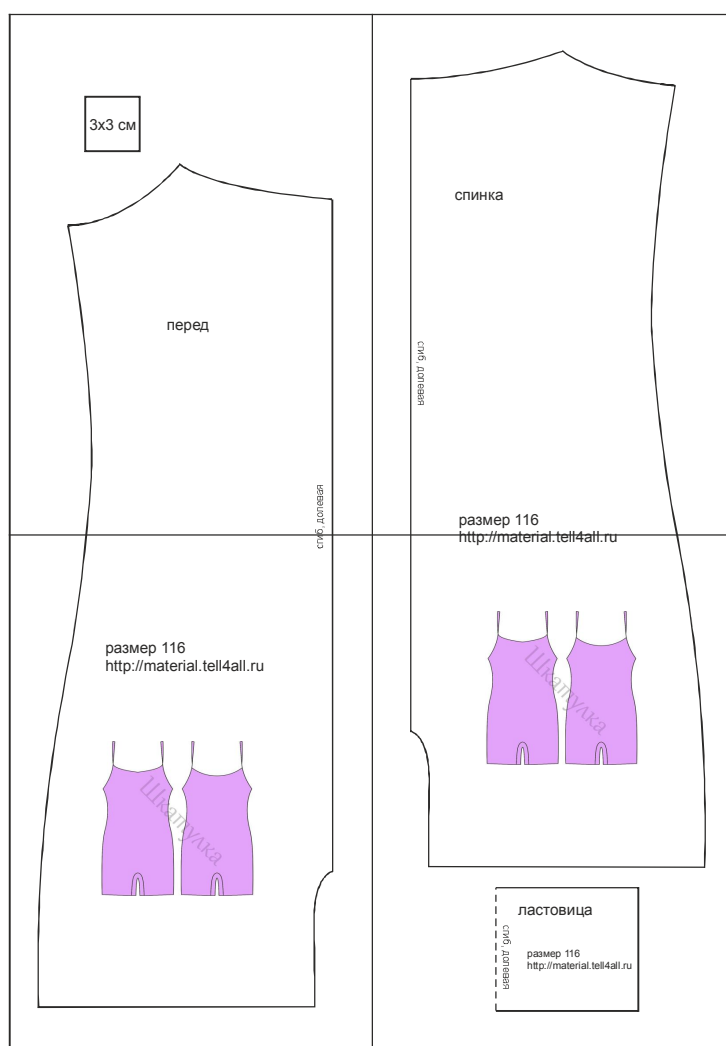

Размер 116

Соответствия размерам
смотрите на сайте
«Шкатулка»
materials.tell4all.ru

бретели выкроить самостоятельно

Автор выкройки Виктория Иванова

Файл с выкройкой и все его фрагменты охраняются
законом об авторском праве. Публикация и распространение
выкройки и ее фрагментов запрещены!
Официальное разрешение предоставлено только следующим
сайтам:

<http://materials.tell4all.ru>

Если Вы обнаружили нарушение авторских прав,
необходимо сообщить об этом по адресу admin@tell4all.ru

(1, 1)

), Долевая

(2, 1)

спинка

спиб, долевая

размер 116

размер 116
<http://material.tell4all.ru>

ластовица

сгиб,
долевая

размер 116

<http://material.tell4all.ru>