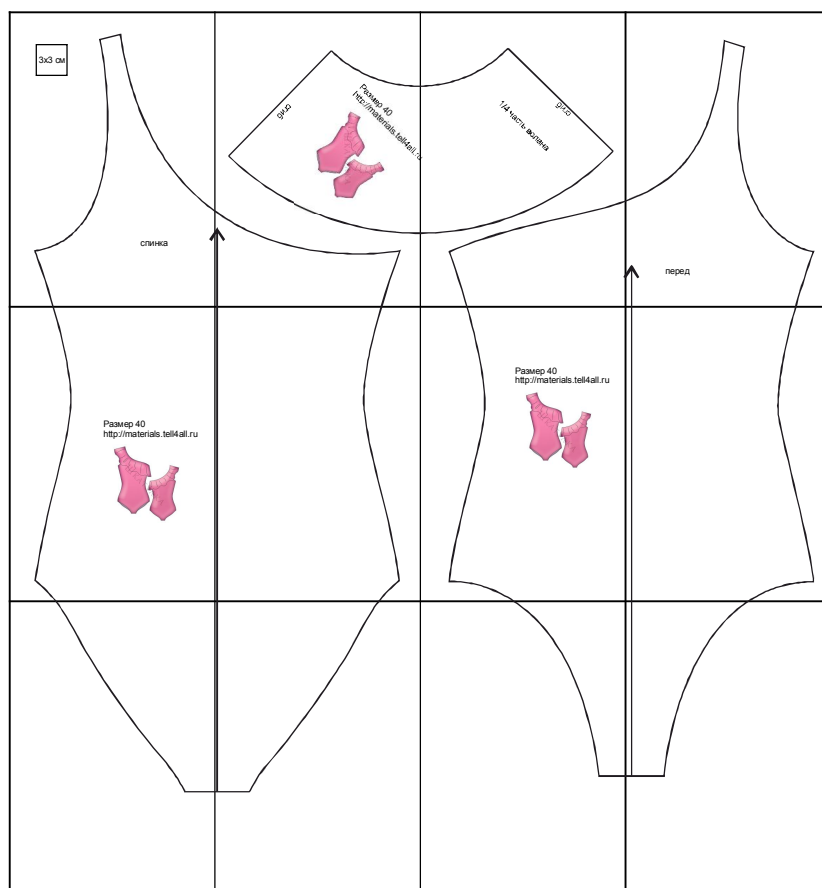

Автор выкройки Анна Ивина

Файл с выкройкой и все его фрагменты охраняются
законом об авторском праве. Публикация и распространение
выкройки и ее фрагментов запрещены!

Официальное разрешение предоставлено только следующим
сайтам:

<http://materials.tell4all.ru>

Если Вы обнаружили нарушение авторских прав,
необходимо сообщить об этом по адресу admin@tell4all.ru