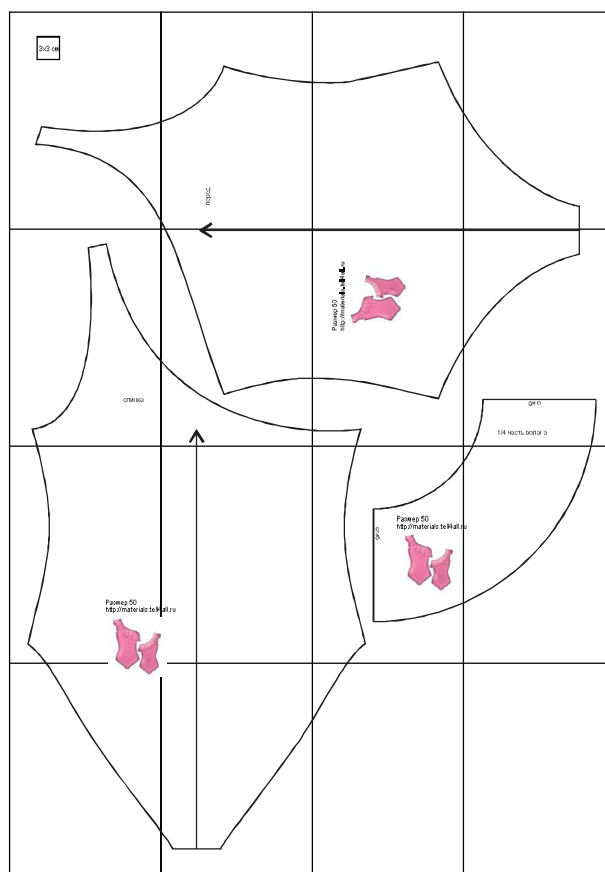

Автор выкройки Анна Ивина

Файл с выкройкой и все его фрагменты охраняются законом об авторском праве. Публикация и распространение выкройки и ее фрагментов запрещены!

Официальное разрешение предоставлено только следующим сайтам:

<http://materials.tell4all.ru>

Если Вы обнаружили нарушение авторских прав, необходимо сообщить об этом по адресу admin@tell4all.ru