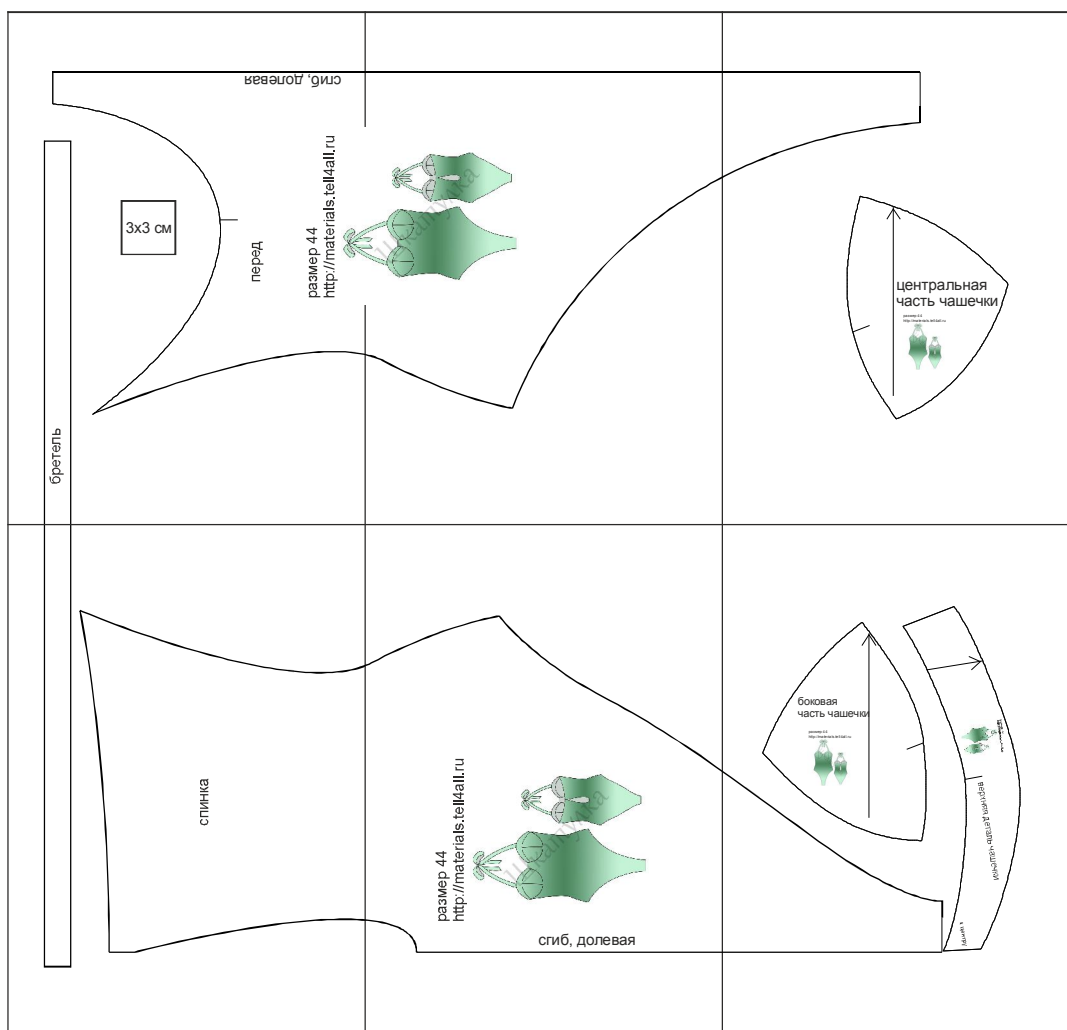

Размер 44

Соответствие размеров
смотрите на сайте
«Шкатулка»
<http://materials.tell4all.ru>

Автор выкройки: Елена Смирнова

Файл с выкройкой и все его фрагменты охраняются
законом об авторском праве. Публикация и распространение
выкройки и ее фрагментов запрещены!

Официальное разрешение предоставлено только следующим
сайтам:

<http://materials.tell4all.ru>

Если Вы обнаружили нарушение авторских прав,
необходимо сообщить об этом по адресу admin@tell4all.ru