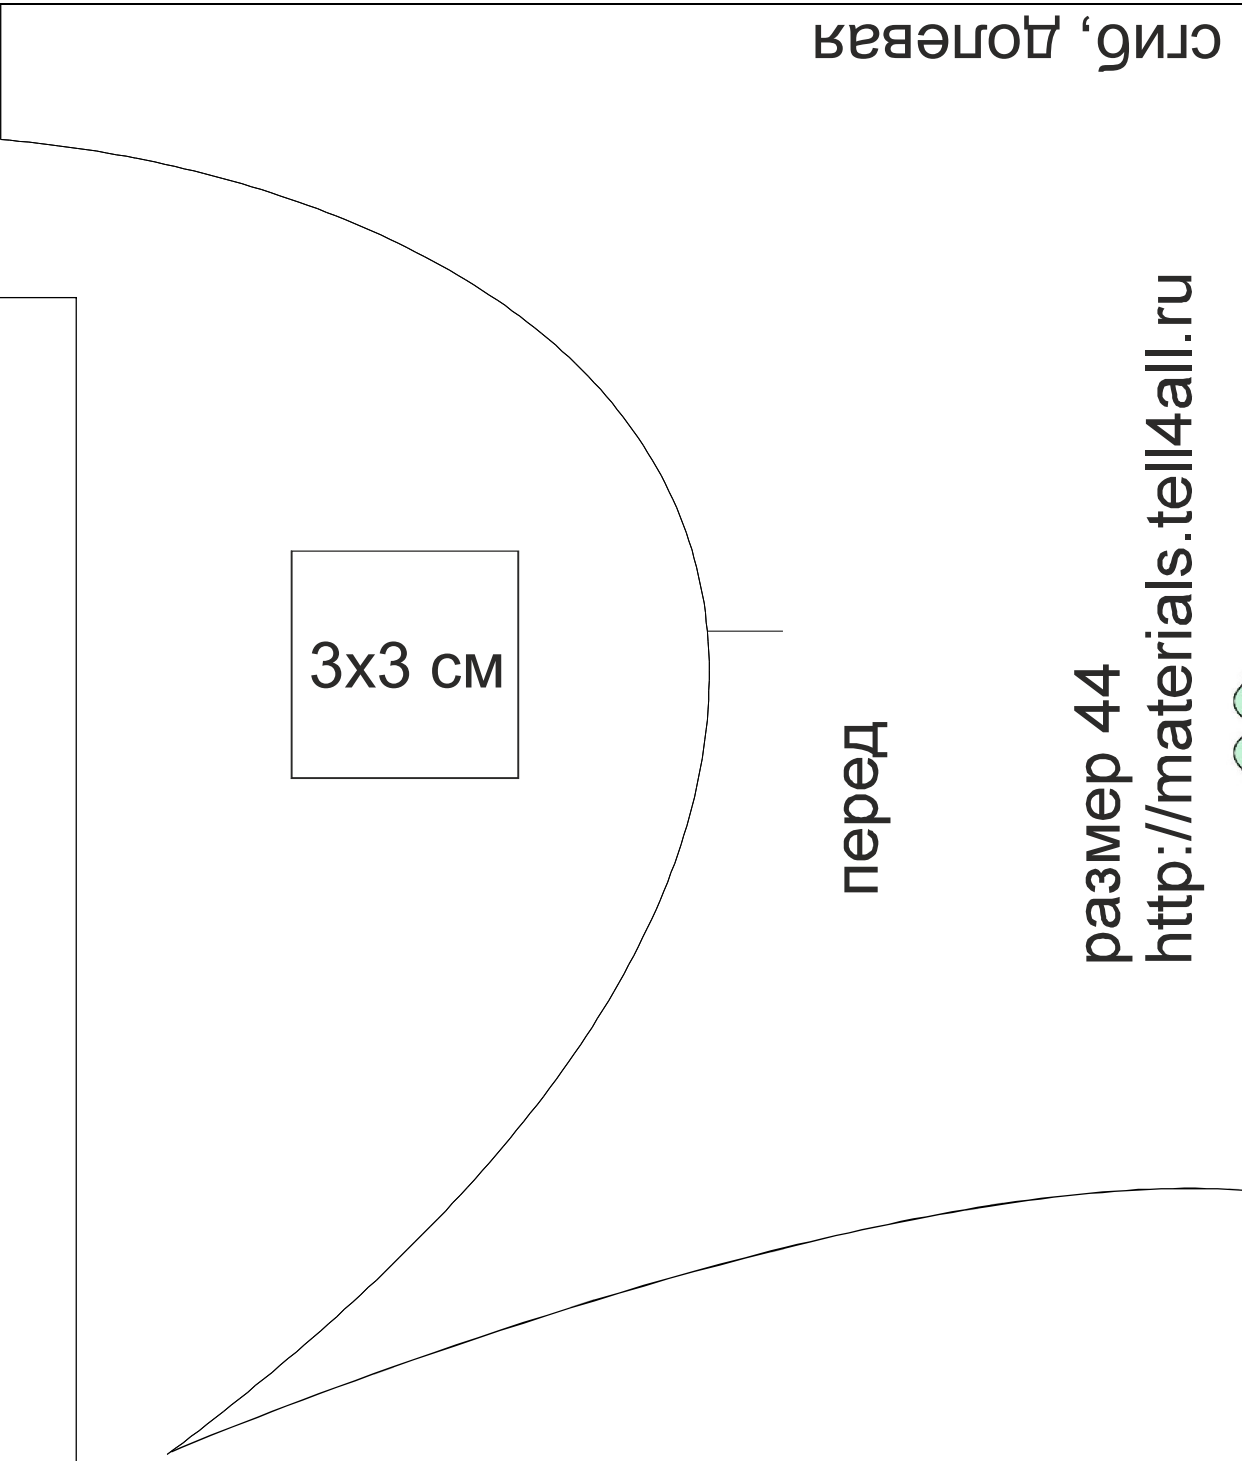

Размер 44

Соответствие размеров
смотрите на сайте
«Шкатулка»
<http://materials.tell4all.ru>

Автор выкройки: Елена Смирнова

Файл с выкройкой и все его фрагменты охраняются
законом об авторском праве. Публикация и распространение
выкройки и ее фрагментов запрещены!

3x3 см

перед

СИБ, ДОНЕЦКАЯ

размер 44
<http://materials.tell4all.ru>

(3, 1)

(1, 2)

СПИНКА

T

размер 44
<http://materials.tell4all.ru>

сгиб, долевая

боковая
часть чашечки

размер 44
<http://materials.tell4all.ru>

размер 44
<http://materials.tell4all.ru>

верхняя деталь чашечки

к центру