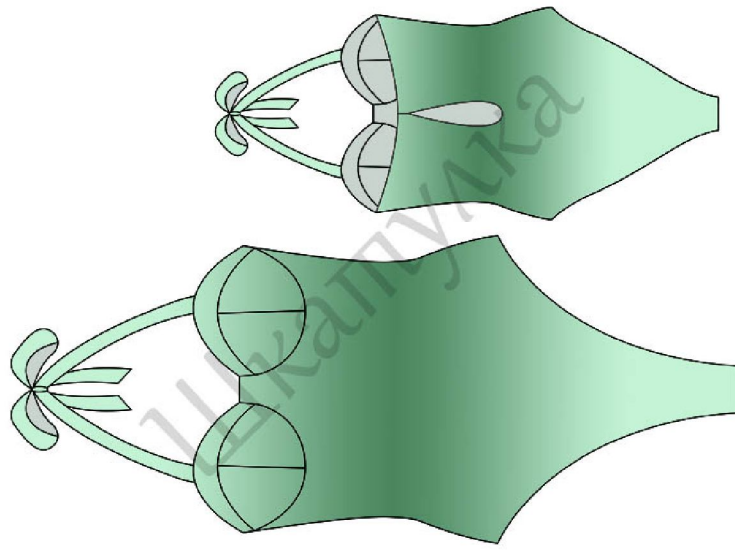

3x3 см

перед

СИБ, ДОНЕЦКАЯ

размер 44
<http://materials.tell4all.ru>

(3, 1)

(1, 2)

СПИНКА

T

размер 44
<http://materials.tell4all.ru>

сгиб, долевая

боковая
часть чашечки

размер 44
<http://materials.tell4all.ru>

размер 44
<http://materials.tell4all.ru>

верхняя деталь чашечки

к центру