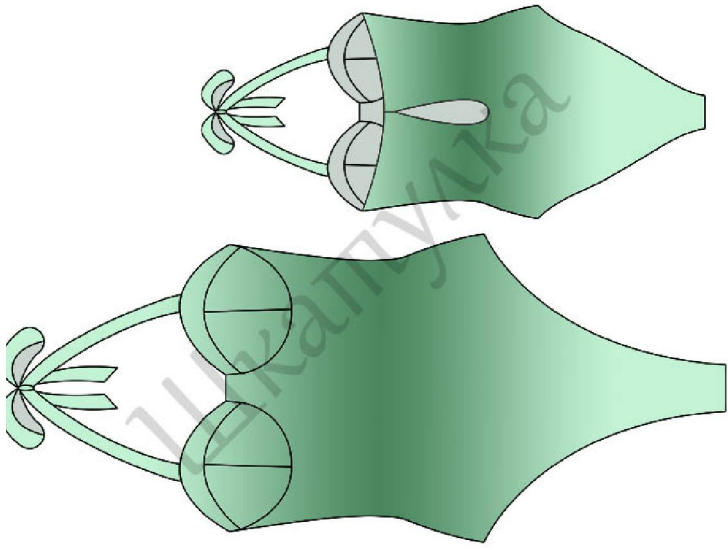

Размер 44

Соответствие размеров
смотрите на сайте
«Шкатулка»
<http://materials.tell4all.ru>

Автор выкройки: Елена Смирнова

Файл с выкройкой и все его фрагменты охраняются
законом об авторском праве. Публикация и распространение
выкройки и ее фрагментов запрещены!

3x3 см

перед

СИБ, ДОНЕЦКАЯ

размер 44
<http://materials.tell4all.ru>

(3, 1)

(1, 2)

СПИНКА

T

размер 44
<http://materials.tell4all.ru>

сгиб, долевая

боковая
часть чашечки

размер 44
<http://materials.tell4all.ru>

размер 44
<http://materials.tell4all.ru>

верхняя деталь чашечки

к центру