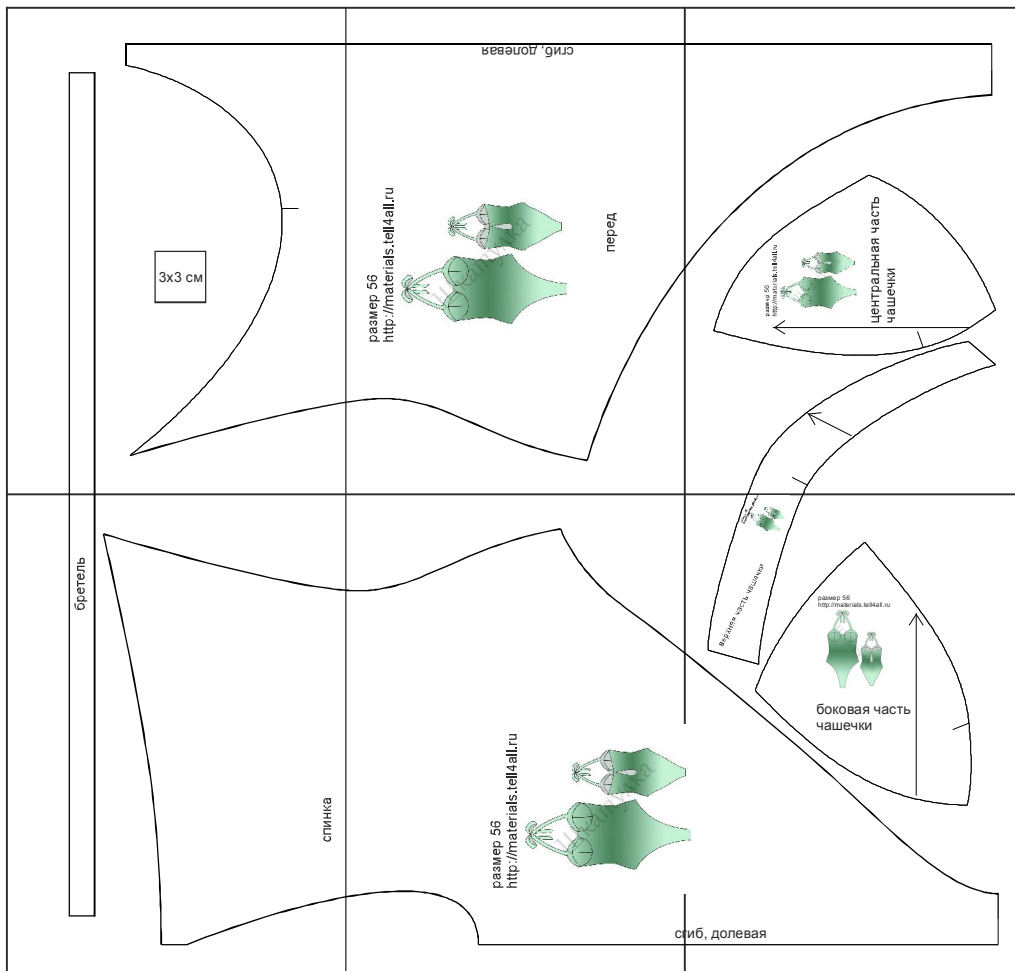

Размер 56

Соответствие размеров
смотрите на сайте
«Шкатулка»
<http://materials.tell4all.ru>

Автор выкройки: Елена Смирнова

Файл с выкройкой и все его фрагменты охраняются
законом об авторском праве. Публикация и распространение
выкройки и ее фрагментов запрещены!

Официальное разрешение предоставлено только следующим
сайтам:

<http://materials.tell4all.ru>

Если Вы обнаружили нарушение авторских прав,
необходимо сообщить об этом по адресу admin@tell4all.ru