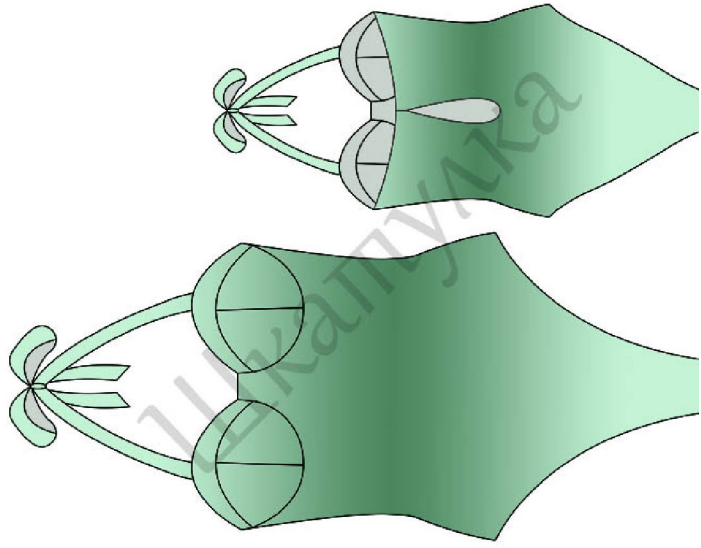

перед

размер 56
<http://materials.tell4all.ru>

**центральная часть
чашечки**

бретель

СПИНКА

(1, 2)

размер 56
<http://materials.tell4all.ru>

верхняя часть чашечки

размер 56
<http://materials.tell4all.ru>

размер 56
<http://materials.tell4all.ru>

боковая часть чашечки

гиб, долевая