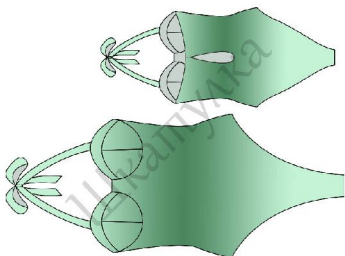

Размер 56

Соответствие размеров
смотрите на сайте
«Шкатулка»
<http://materials.tell4all.ru>

Автор выкройки: Елена Смирнова

Файл с выкройкой и все его фрагменты охраняются
законом об авторском праве. Публикация и распространение
выкройки и ее фрагментов запрещены!

перед

размер 56
<http://materials.tell4all.ru>

**центральная часть
чашечки**

бретель

СПИНКА

(1, 2)

размер 56
<http://materials.tell4all.ru>

верхняя часть чашечки

размер 56
<http://materials.tell4all.ru>

размер 56
<http://materials.tell4all.ru>

боковая часть чашечки

гиб, долевая