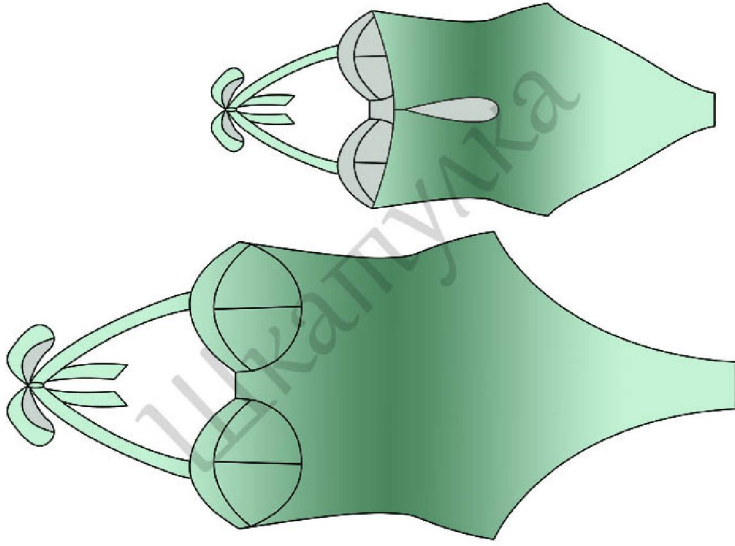

Размер 56

Соответствие размеров
смотрите на сайте
«Шкатулка»
<http://materials.tell4all.ru>

Автор выкройки: Елена Смирнова

Файл с выкройкой и все его фрагменты охраняются
законом об авторском праве. Публикация и распространение
выкройки и ее фрагментов запрещены!

перед

размер 56
<http://materials.tell4all.ru>

**центральная часть
чашечки**

бретель

СПИНКА

(1, 2)

размер 56
<http://materials.tell4all.ru>

верхняя часть чашечки

размер 56
<http://materials.tell4all.ru>

размер 56
<http://materials.tell4all.ru>

боковая часть чашечки

гиб, долевая