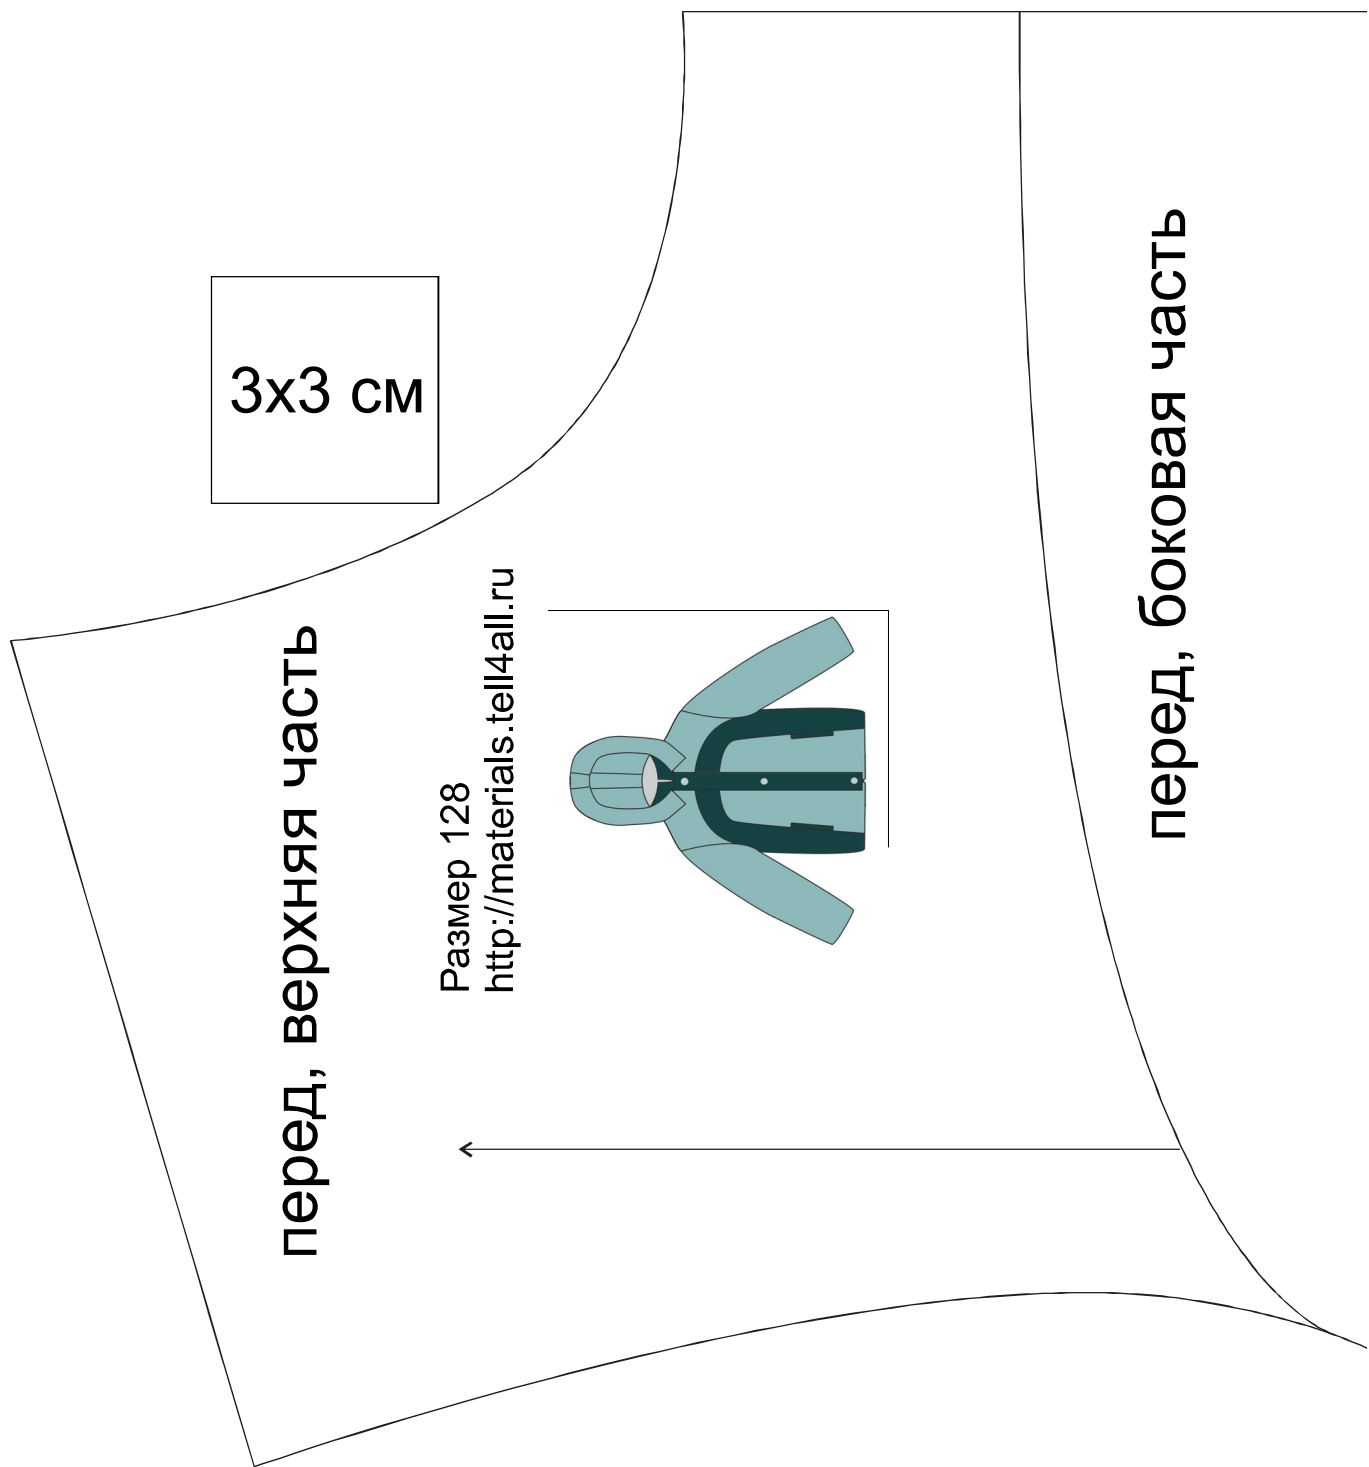

# Размер 128

## Соответствие размеров смотрите на сайте «Шкатулка»

<http://materials.tell4all.ru>

Ветрозащитная планка выкраивается самостоятельно в виде прямоугольника размером 11x47 см

Файл с выкройкой и все его фрагменты охраняются законом об авторском праве. Публикация и распространение выкройки и ее фрагментов запрещены!  
 Официальное разрешение предоставлено только следующим сайтам:  
<http://materials.tell4all.ru>  
 Если Вы обнаружили нарушение авторских прав, необходимо сообщить об этом по адресу [admin@tell4all.ru](mailto:admin@tell4all.ru)

(2, 1)

перед, центральная часть

Размер 128  
<http://materials.tell4all.ru>

Размер 128  
<http://materials.tell4all.ru>

(3, 1)

(4, 1)

рукав

Размер 120  
<http://mater>

(5, 1)

ЭВ

8  
ials.tell4all.ru

**спинка, верхняя и боковая часть**

**спинка, центральная часть**

сгиб, долевая

сгиб,

Размер 128  
<http://materials.tell4all.ru>