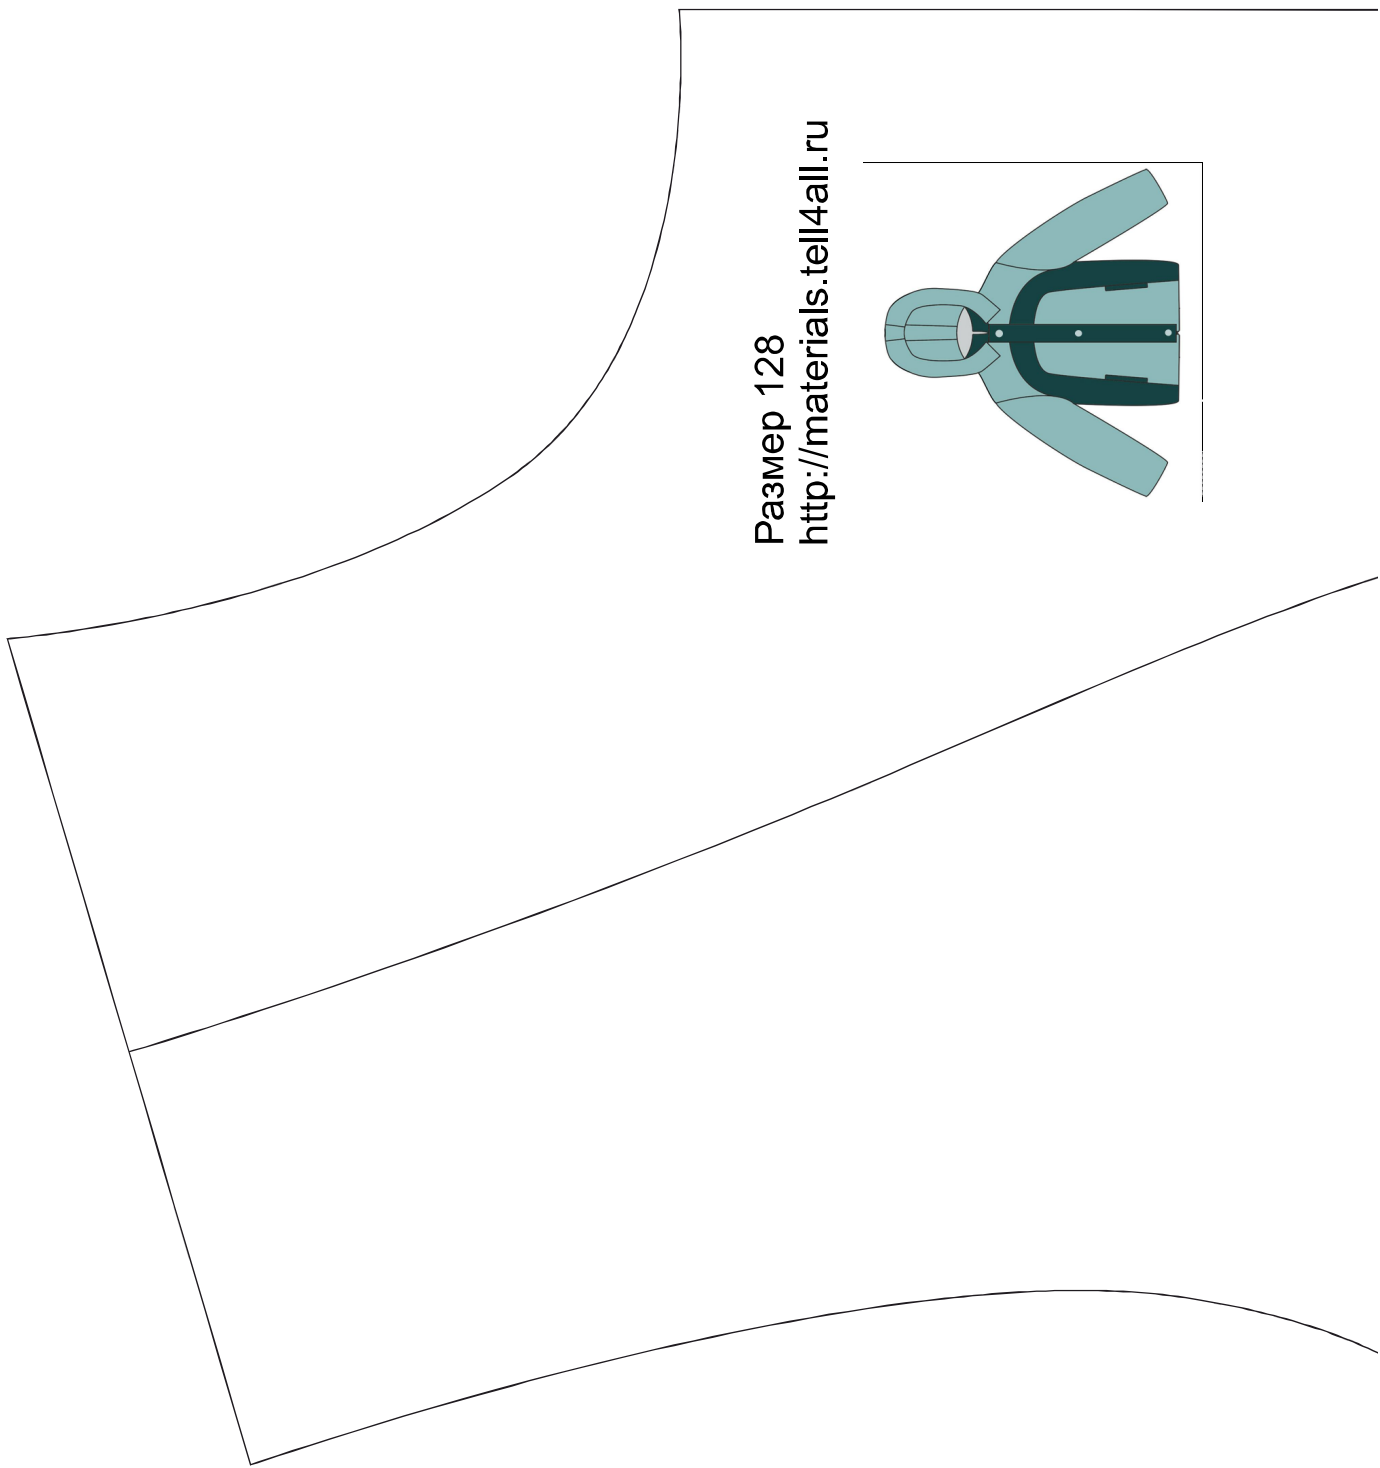

Размер 128
<http://materials.tell4all.ru>