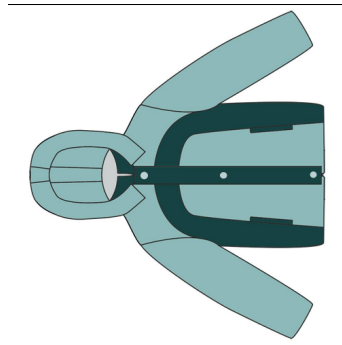

Размер 128
<http://materials.tell4all.ru>