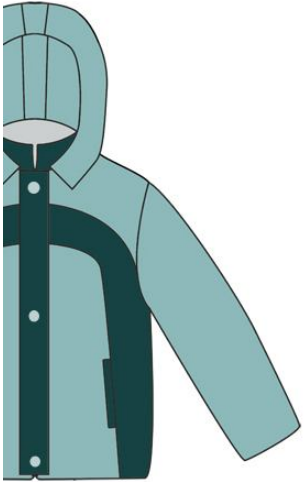

## Соответствие размеров смотрите на сайте «Шкатулка»

<http://materials.tell4all.ru>

Ветрозащитная планка выкраивается самостоятельно в виде прямоугольника размером 11x47 см

Файл с выкройкой и все его фрагменты охраняются законом об авторском праве. Публикация и распространение выкройки и ее фрагментов запрещены!  
 Официальное разрешение предоставлено только следующим сайтам:  
<http://materials.tell4all.ru>  
 Если Вы обнаружили нарушение авторских прав, необходимо сообщить об этом по адресу [admin@tell4all.ru](mailto:admin@tell4all.ru)

(2, 1)

перед, центральная часть

Размер 128  
<http://materials.tell4all.ru>

Размер 128  
<http://materials.tell4all.ru>

(3, 1)

(4, 1)

рукав

Размер 120  
<http://mater>

(5, 1)

ЭВ

8  
ials.tell4all.ru

**спинка, верхняя и боковая часть**

**спинка, центральная часть**

сгиб, долевая

сгиб,

Размер 128  
<http://materials.tell4all.ru>

Размер 128  
<http://materials.tell4all.ru>

, долевая

Размер 128  
<http://materials.tell4all.ru>

**BC**

**СЛИБ, ДОЛГОВАЯ**

A stylized illustration of a hooded raincoat. The main body of the coat is a light teal color, while the hood, the front placket, and the side panels are a darker teal. It has a buttoned front and a hood.