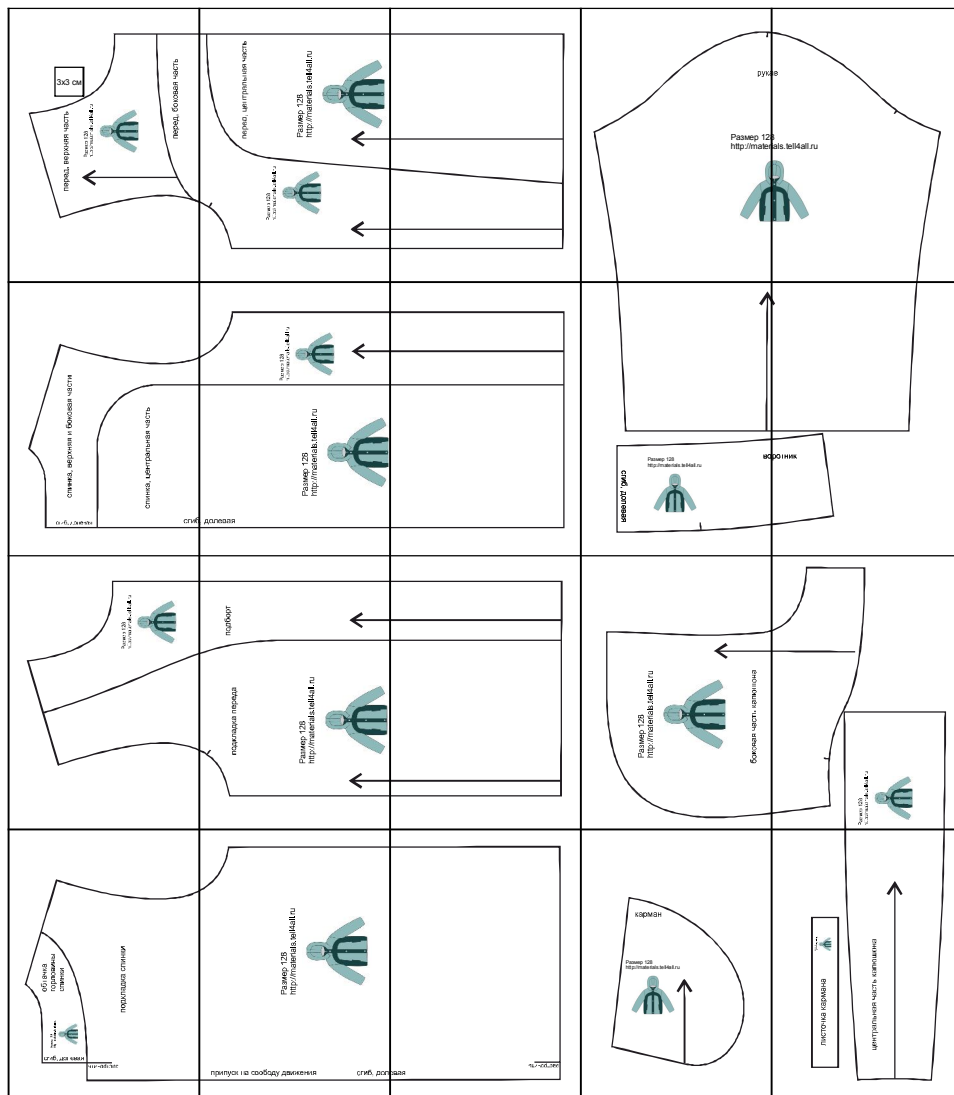

# Размер 128

## Соответствие размеров смотрите на сайте «Шкатулка»

<http://materials.tell4all.ru>

Ветрозащитная планка выкраивается самостоятельно в виде прямоугольника размером 11x47 см

Файл с выкройкой и все его фрагменты охраняются законом об авторском праве. Публикация и распространение выкройки и ее фрагментов запрещены!  
 Официальное разрешение предоставлено только следующим сайтам:  
<http://materials.tell4all.ru>  
 Если Вы обнаружили нарушение авторских прав, необходимо сообщить об этом по адресу [admin@tell4all.ru](mailto:admin@tell4all.ru)

(2, 1)

перед, центральная часть

Размер 128  
<http://materials.tell4all.ru>

Размер 128  
<http://materials.tell4all.ru>

(3, 1)

(4, 1)

рукав

Размер 120  
<http://mater>

(5, 1)

ЭВ

8  
ials.tell4all.ru

**спинка, верхняя и боковая часть**

**спинка, центральная часть**

сгиб, долевая

сгиб,

Размер 128  
<http://materials.tell4all.ru>