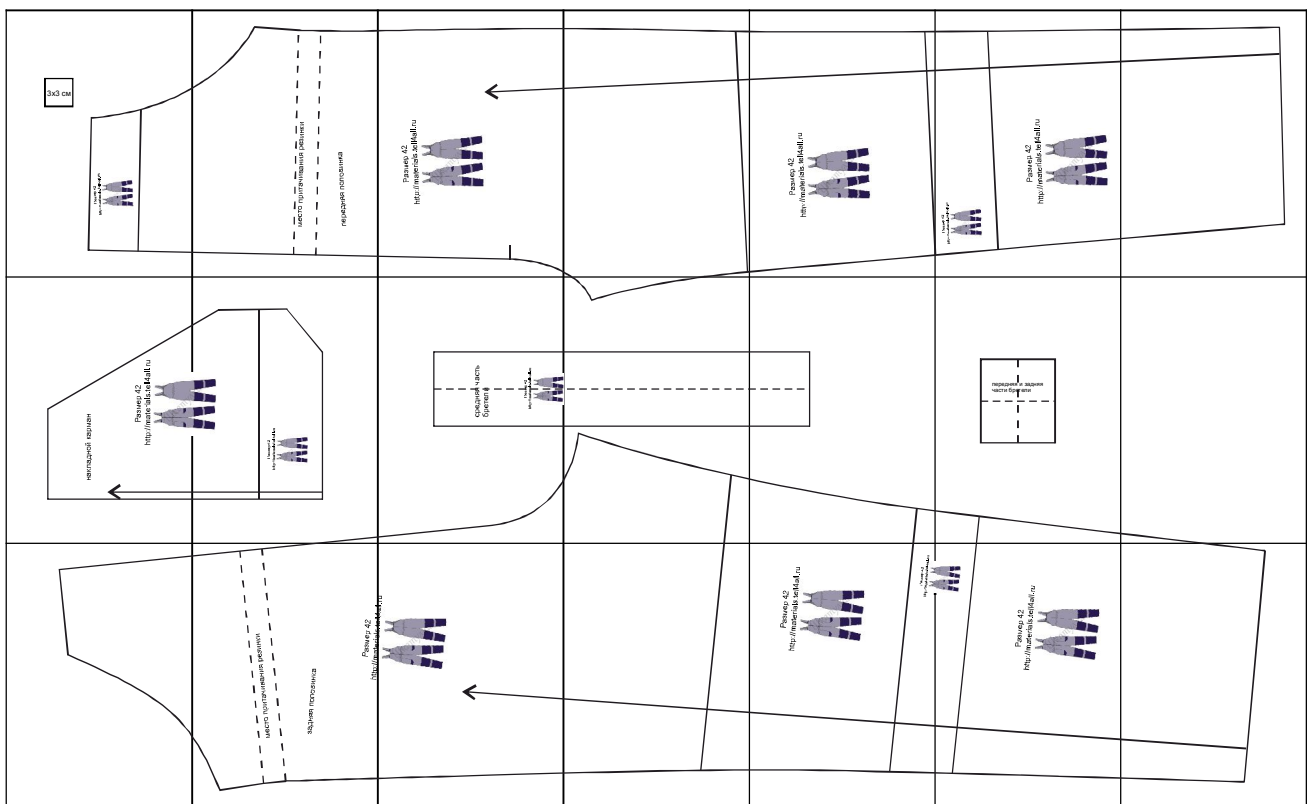

Размер 42

Соответствие размеров
смотрите на сайте
«Шкатулка»
<http://materials.tell4all.ru>

Автор выкройки Яна Снегирева

Файл с выкройкой и все его фрагменты охраняются
законом об авторском праве. Публикация и распространение
выкройки и ее фрагментов запрещены!

3x3 CM

Размер 42

<http://materials.tel4all.ru>

(2, 1)

место притачивания резинки

передняя половинка

Размер 42

<http://materials.tell4all.ru>

Размер 42

<http://materials.tell4all.ru>

Размер 42

<http://materials.tell4all.ru>

средняя часть
бретели

Размер 42
<http://materials.tell4all.ru>

(4, 2)

(5, 2)

место притачивания резинки

задняя половинка

Размер 42
<http://materials.tell4all.ru>

(3, 3)

5

T

T

(4, 3)