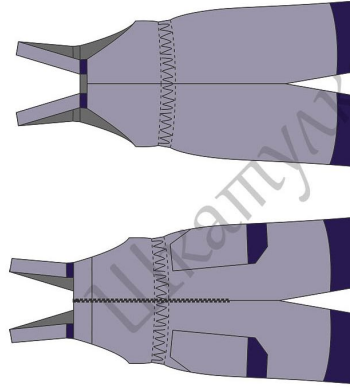

3x3 CM

Размер 42

<http://materials.tel4all.ru>

(2, 1)

место притачивания резинки

передняя половинка

Размер 42

<http://materials.tell4all.ru>

(4, 1)

Размер 42
<http://materials.tell4all.ru>

Размер 42
<http://materials.tell4all.ru>

Размер 42
<http://materials.tell4all.ru>

⊥ (7, 1)

+

+

накладной карман

Размер 42

<http://materials.tell4all.ru>

Размер 42

<http://materials.tell4all.ru>

средняя часть
бретели

Размер 42
<http://materials.tell4all.ru>

(4, 2)

(5, 2)