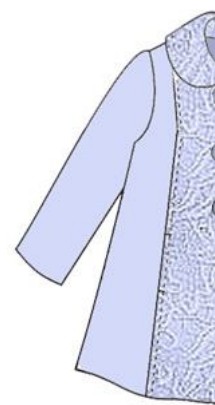

размер 110

Рукав

.tell4all.ru

Долевая. к

спинка, НИХ
часть

Перед, центральная деталь

разм

рай

сгиб, долевая

ЖНЯЯ

<http://materials.tell4a>

<http://materials.tell4all.ru>

Step 110

<http://materials.tell4all.ru>

размер 110

Кокетка спинки

глиб, долевая

Долевая

внешняя часть
кармана

размер 110

Перед, боковая часть

разм

<http://materials.tell4all.ru>

мер 110