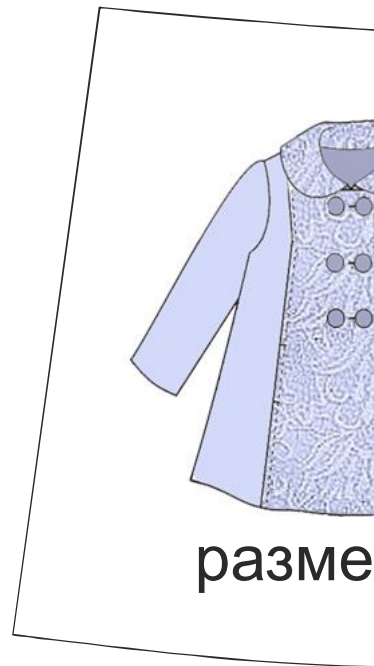

сгиб, долевая

ЖНЯЯ

<http://materials.tell4a>

<http://materials.tell4all.ru>

Step 110

<http://materials.tell4all.ru>

размер 110

Кокетка спинки

глиб, долевая

Долевая

внешняя часть
кармана

размер 110

Перед, боковая часть

разм

<http://materials.tell4all.ru>

мер 110