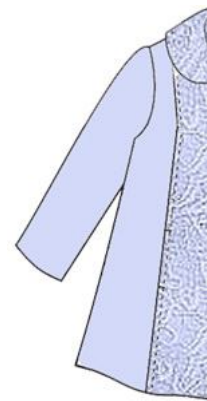

размер 110

Рукав

.tell4all.ru

Долевая. к

спинка, НИХ
часть

Перед, центральная деталь

разм

рай

сгиб, долевая

ЖНЯЯ

<http://materials.tell4a>

<http://materials.tell4all.ru>

Step 110

<http://materials.tell4all.ru>

размер 110

Кокетка спинки

глиб, долевая

Долевая

внешняя часть
кармана

размер 110

Перед, боковая часть

разм

<http://materials.tell4all.ru>

мер 110