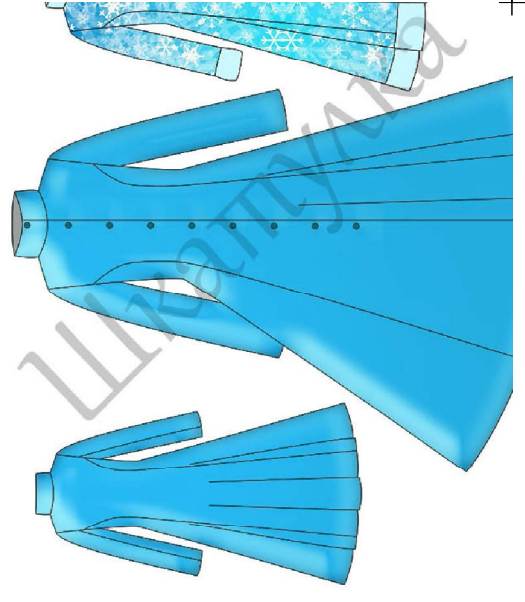

Размер 54 рост 168 см

Соответствие размеров
смотрите на сайте
«Шкатулка»
materials.tell4all.ru

Меховая отделка выкраивается
самостоятельно

Автор выкройки Анна Ивина

Файл с выкройкой и все его фрагменты охраняются
законом об авторском праве. Публикация и распространение
выкройки и ее фрагментов запрещены!

r

(6, 1)

(1, 2)

центральная
часть спинки

центральная часть
переда

припос

радить

(3, 2)

(4, 2)

Размер 54 materials.tell4all.ru

(6, 2)

сгнб, долебая

(1, 3)

(2, 3)

Пазмер 54
materials.tell4all.ru

(4, 3)