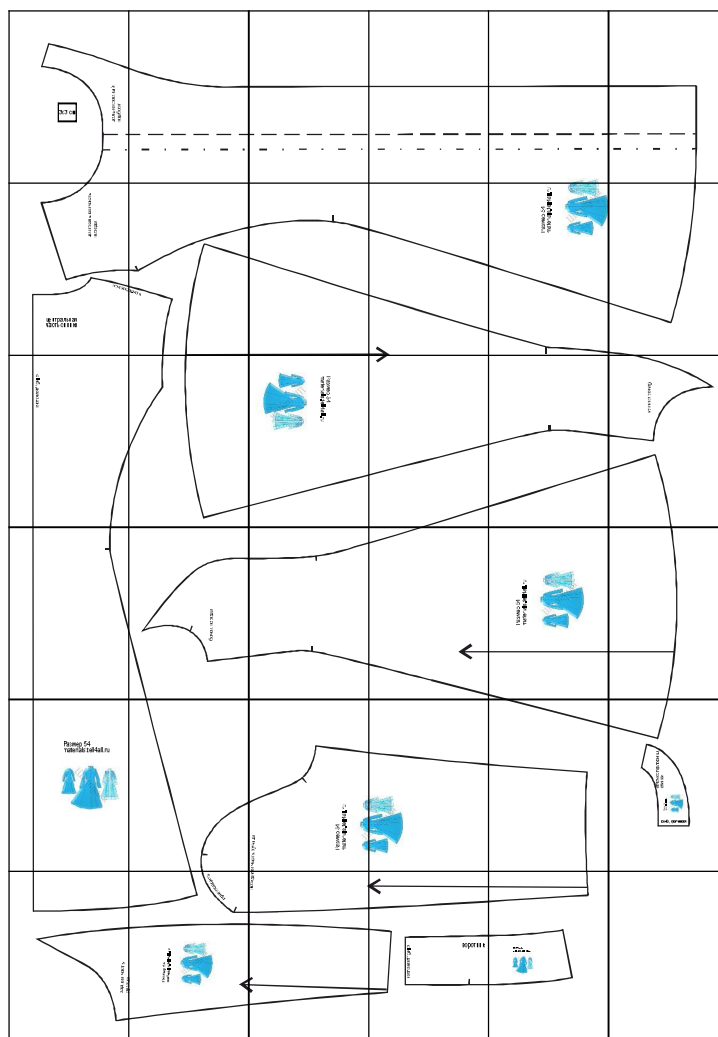

Автор выкройки Анна Ивина

Файл с выкройкой и все его фрагменты охраняются
законом об авторском праве. Публикация и распространение
выкройки и ее фрагментов запрещены!

Официальное разрешение предоставлено только следующим
сайтам:

<http://materials.tell4all.ru>

Если Вы обнаружили нарушение авторских прав,
необходимо сообщить об этом по адресу admin@tell4all.ru