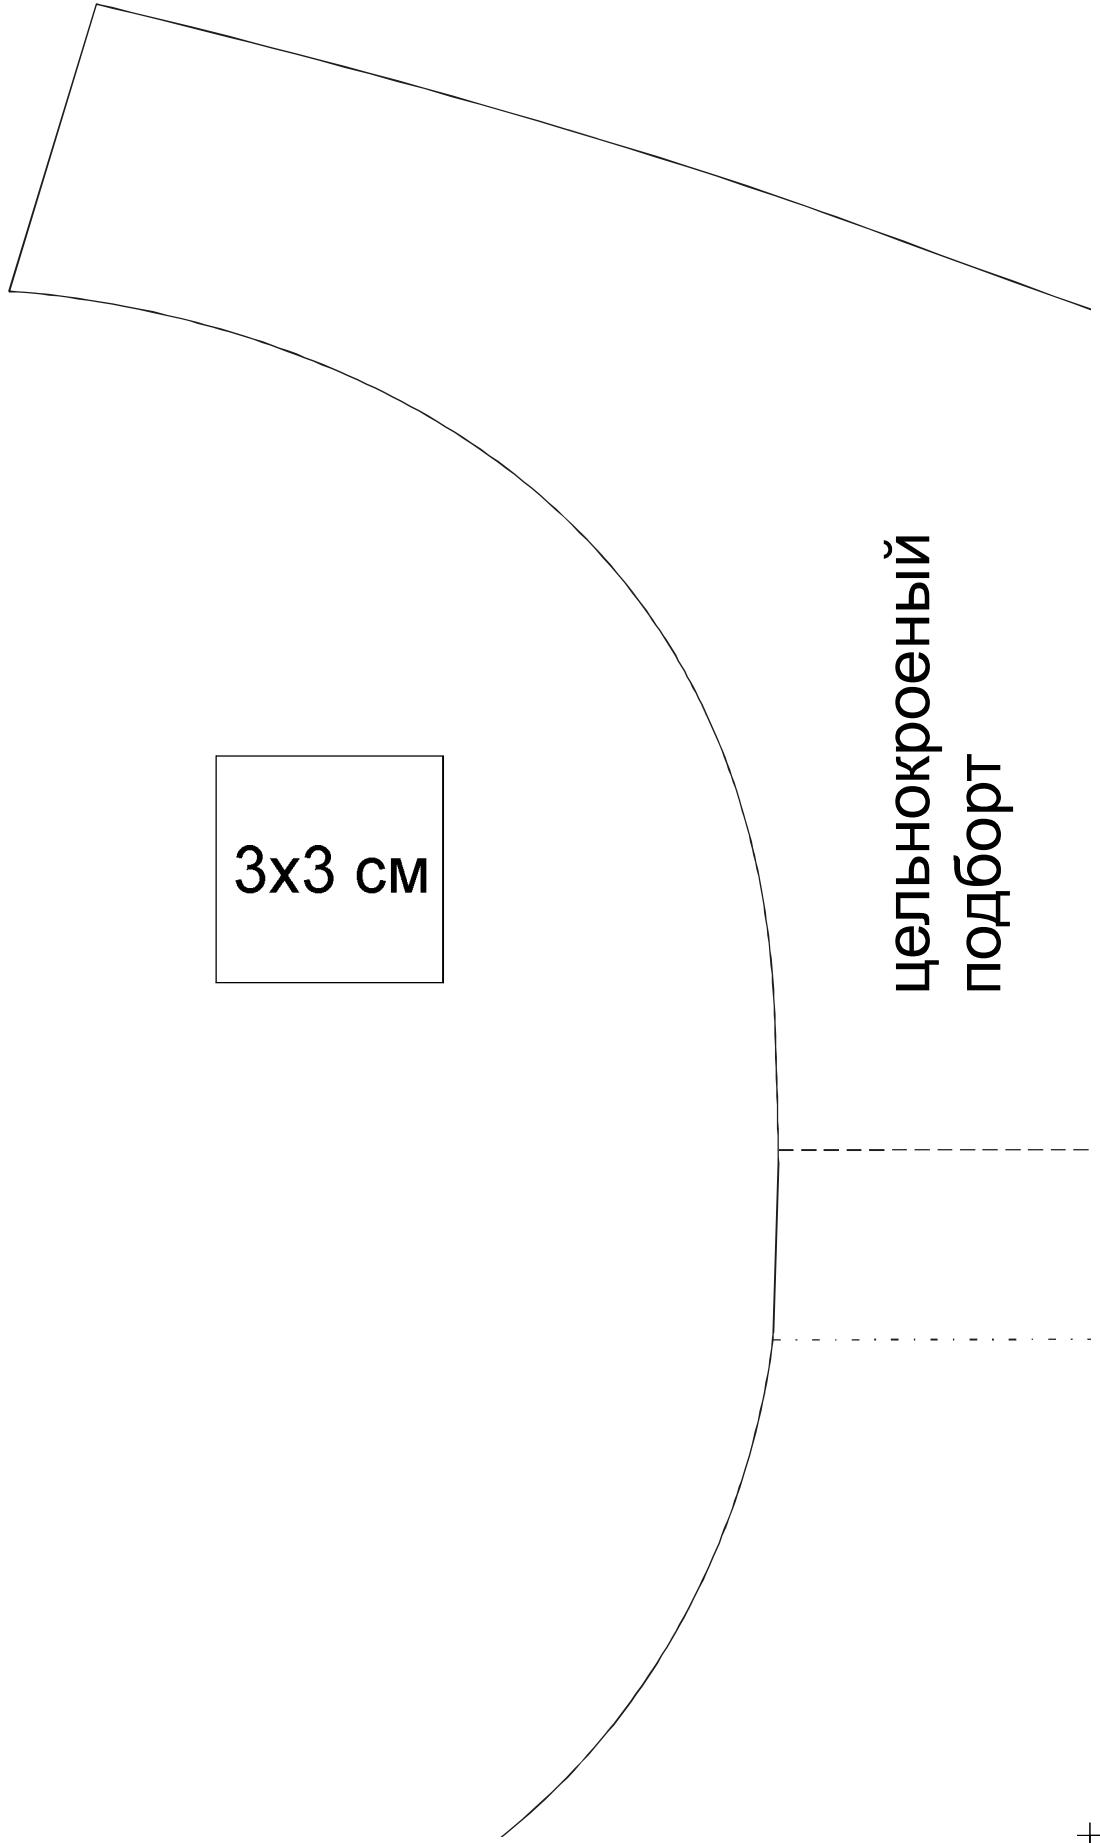

(1, 1)

3x3 см

цельнокроеный
подборт