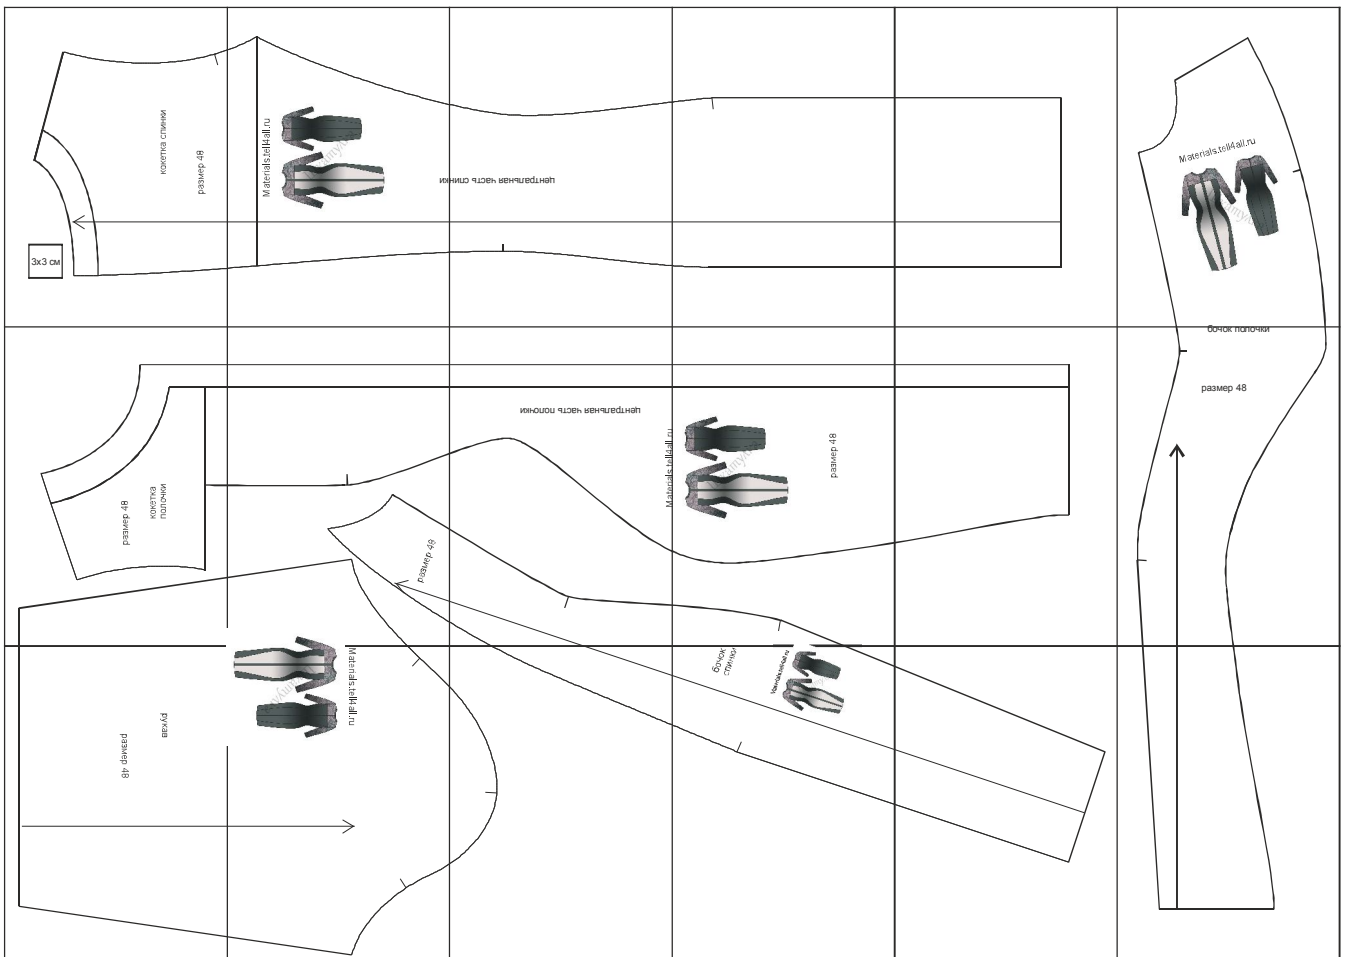

Размер 48

Соответствие размеров  
смотрите на сайте  
«Шкатулка»  
[materials.tell4all.ru](http://materials.tell4all.ru)

Автор выкройки Анна Ивина

Файл с выкройкой и все его фрагменты охраняются  
законом об авторском праве. Публикация и распространение  
выкройки и ее фрагментов запрещены!

(1, 1)

3x3 см

КОКЕТКА СПИНКИ

размер 48

Materials.tell4all.ru

Центральная часть спин

(4, 1)

Materials.tell4all.ru

БОЧОК ПОЛОЧКИ

**размер 48**

**КОКЕТКА  
ПОЛОЧКИ**

размер 48

M

# Центральная часть полочки

Materials tell4all.ru

ИВТЮИИИО:ЮИИ ИИИИИЮ

размер 48

ДК  
КИ

ru

(5, 2)

размер 48