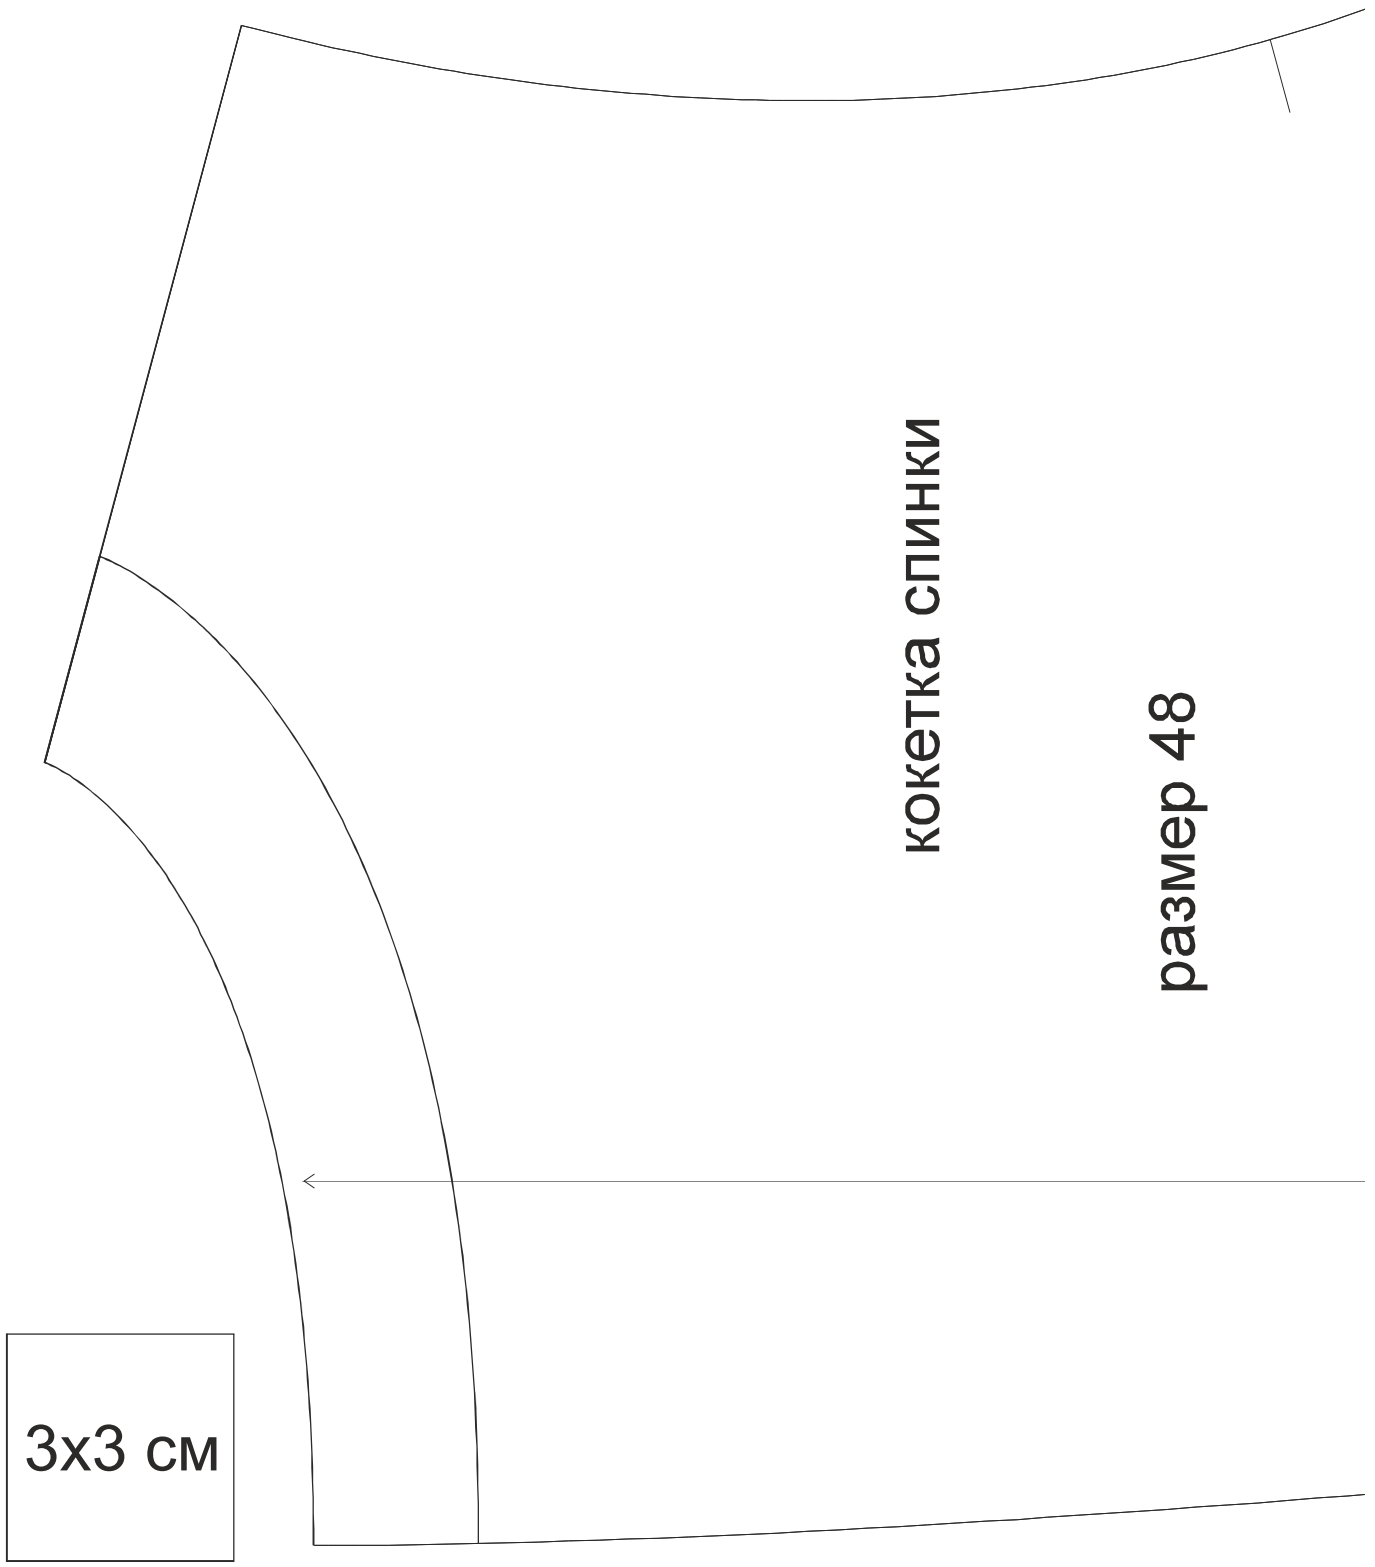

Размер 48

Соответствие размеров  
смотрите на сайте  
«Шкатулка»  
[materials.tell4all.ru](http://materials.tell4all.ru)

Автор выкройки Анна Ивина

Файл с выкройкой и все его фрагменты охраняются  
законом об авторском праве. Публикация и распространение  
выкройки и ее фрагментов запрещены!

(1, 1)

3x3 см

КОКЕТКА СПИНКИ

размер 48

Materials.tell4all.ru

Центральная часть спин

(4, 1)

Materials.tell4all.ru

БОЧОК ПОЛОЧКИ

**размер 48**

**КОКЕТКА  
ПОЛОЧКИ**

размер 48

M

# Центральная часть полочки

Materials tell4all.ru

ИВТЮИИИО:ЮИИ ИИИИИЮ

размер 48

ДК  
КИ

ru

(5, 2)

размер 48