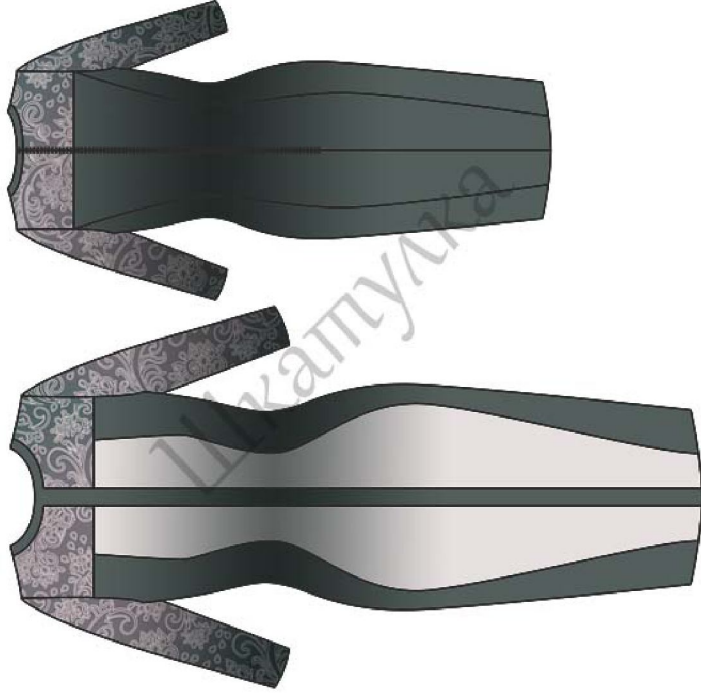

(1, 1)

3x3 см

КОКЕТКА СПИНКИ

размер 48

Materials.tell4all.ru

Центральная часть спин

(4, 1)

Materials.tell4all.ru

БОЧОК ПОЛОЧКИ

**размер 48**

**КОКЕТКА  
ПОЛОЧКИ**

размер 48

M