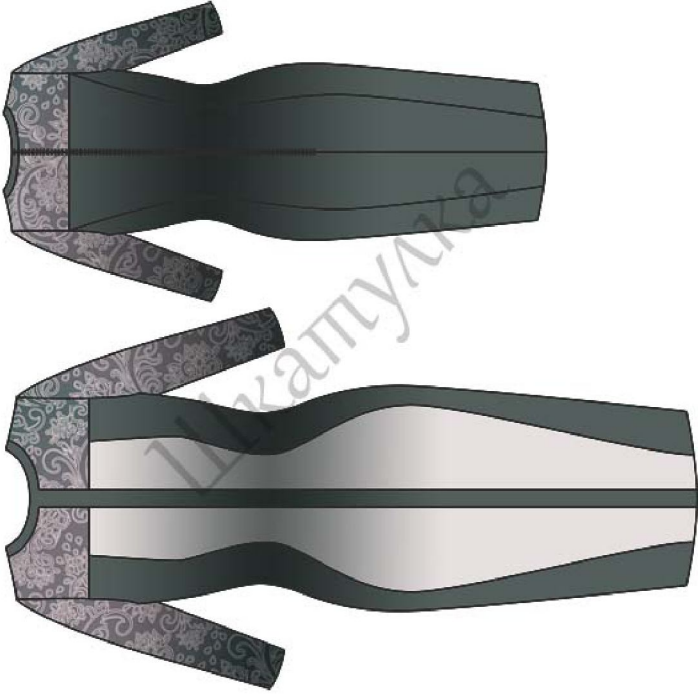

ИВТЮИИИО:ЮИИ ИИИИИЮ

размер 48

ДК
КИ

ru